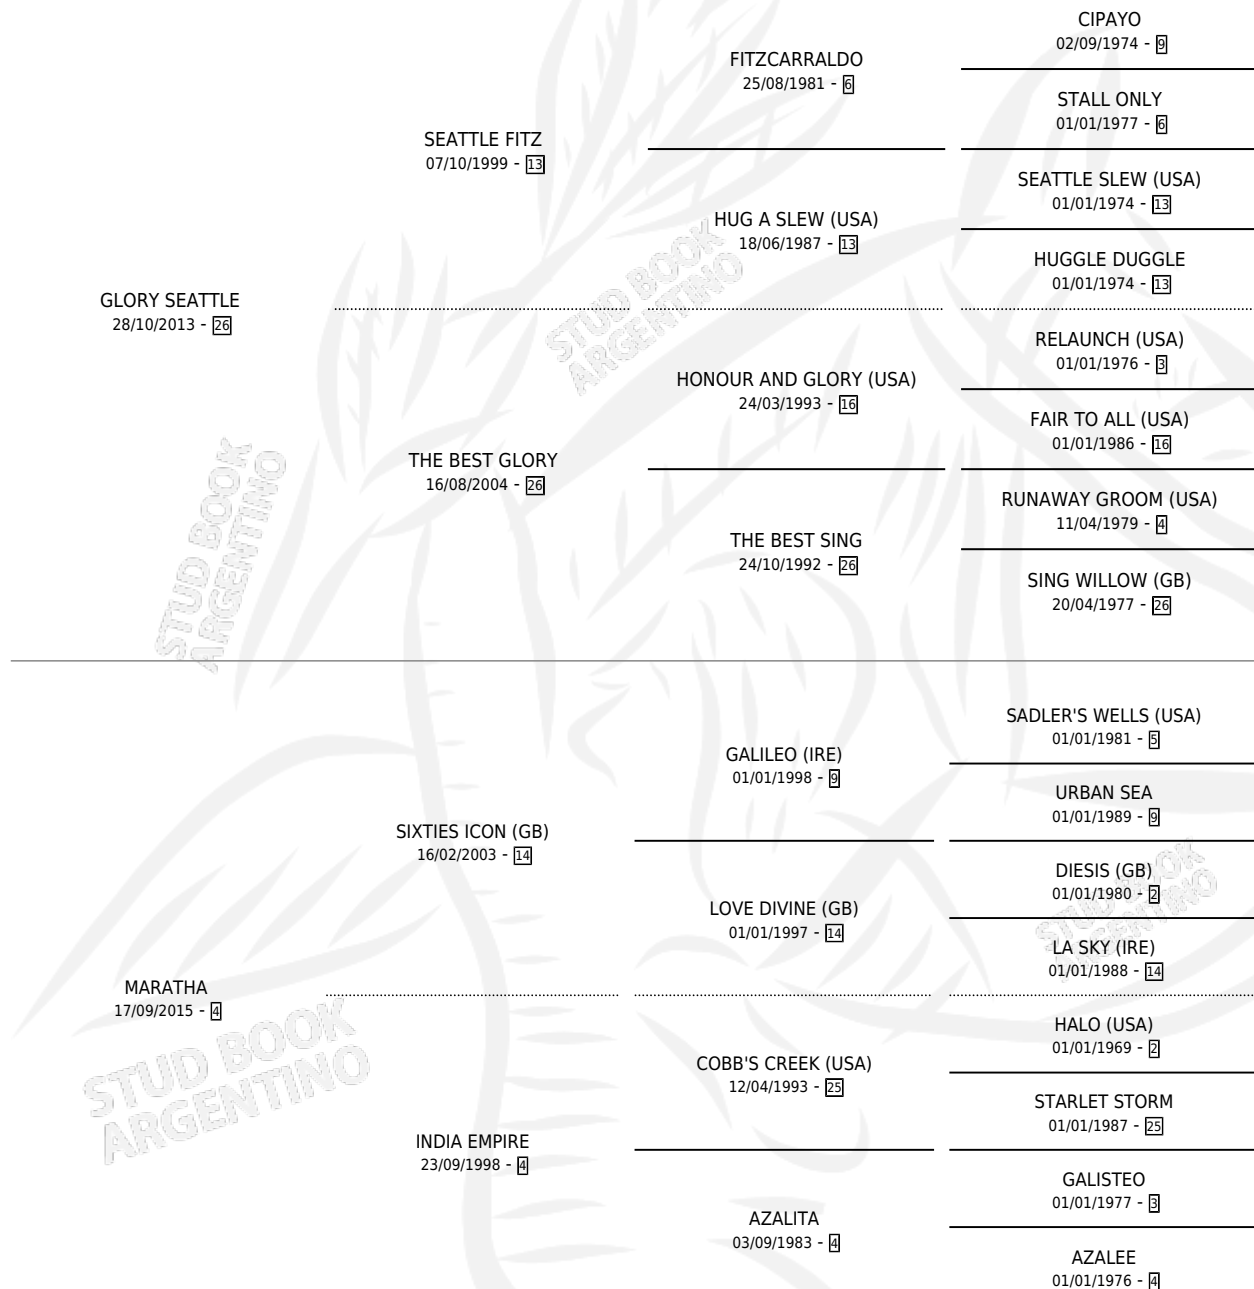

LA MAJO

por **GLORY SEATTLE** y **MARATHA** por **SIXTIES ICON (GB)**

Argentina · Hembra · Alazan · SP · 30/09/2025
Familia 4-b · Volumen 45

ESTADO

TIPIFICACIÓN SANGUÍNEA	X
TIPIFICACIÓN POR ADN	X
PASAPORTE	X
IDENTIFICACIÓN POR MICROCHIP	X
REPRODUCTOR	X

Lugar de nacimiento: Ojos Azules

Criador: Navarro Juan Reynaldo

PEDIGREE

LA MAJO

Datos oficiales del Stud Book Argentino

Documento generado el 12/06/2026

studbook.org.ar