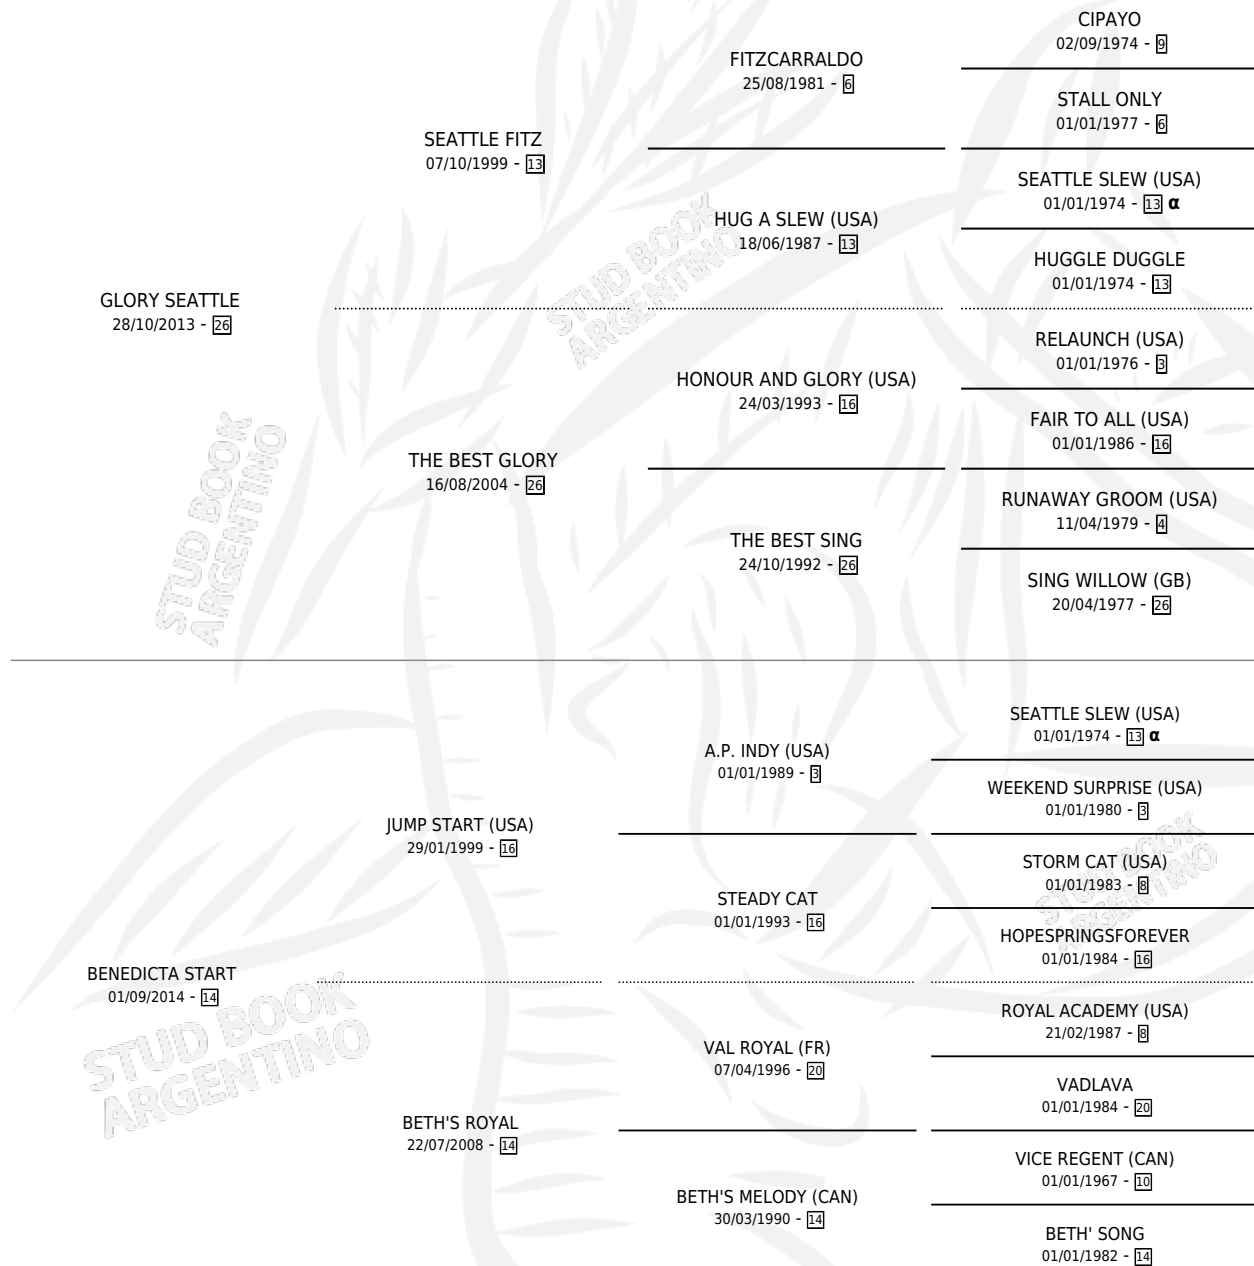

DOCTOR SEATTLE

por **GLORY SEATTLE** y **BENEDICTA START** por **JUMP START (USA)**

Argentina · Macho · Zaino · SP · 28/09/2025
Familia 14-e · Volumen 45

ESTADO

TIPIFICACIÓN SANGUÍNEA	X
TIPIFICACIÓN POR ADN	X
PASAPORTE	X
IDENTIFICACIÓN POR MICROCHIP	X
REPRODUCTOR	X

Lugar de nacimiento: Ojos Azules

Criador: Navarro Juan Reynaldo

PEDIGREE

INBREEDING : α

DOCTOR SEATTLE

Datos oficiales del Stud Book Argentino

Documento generado el 12/06/2026

studbook.org.ar