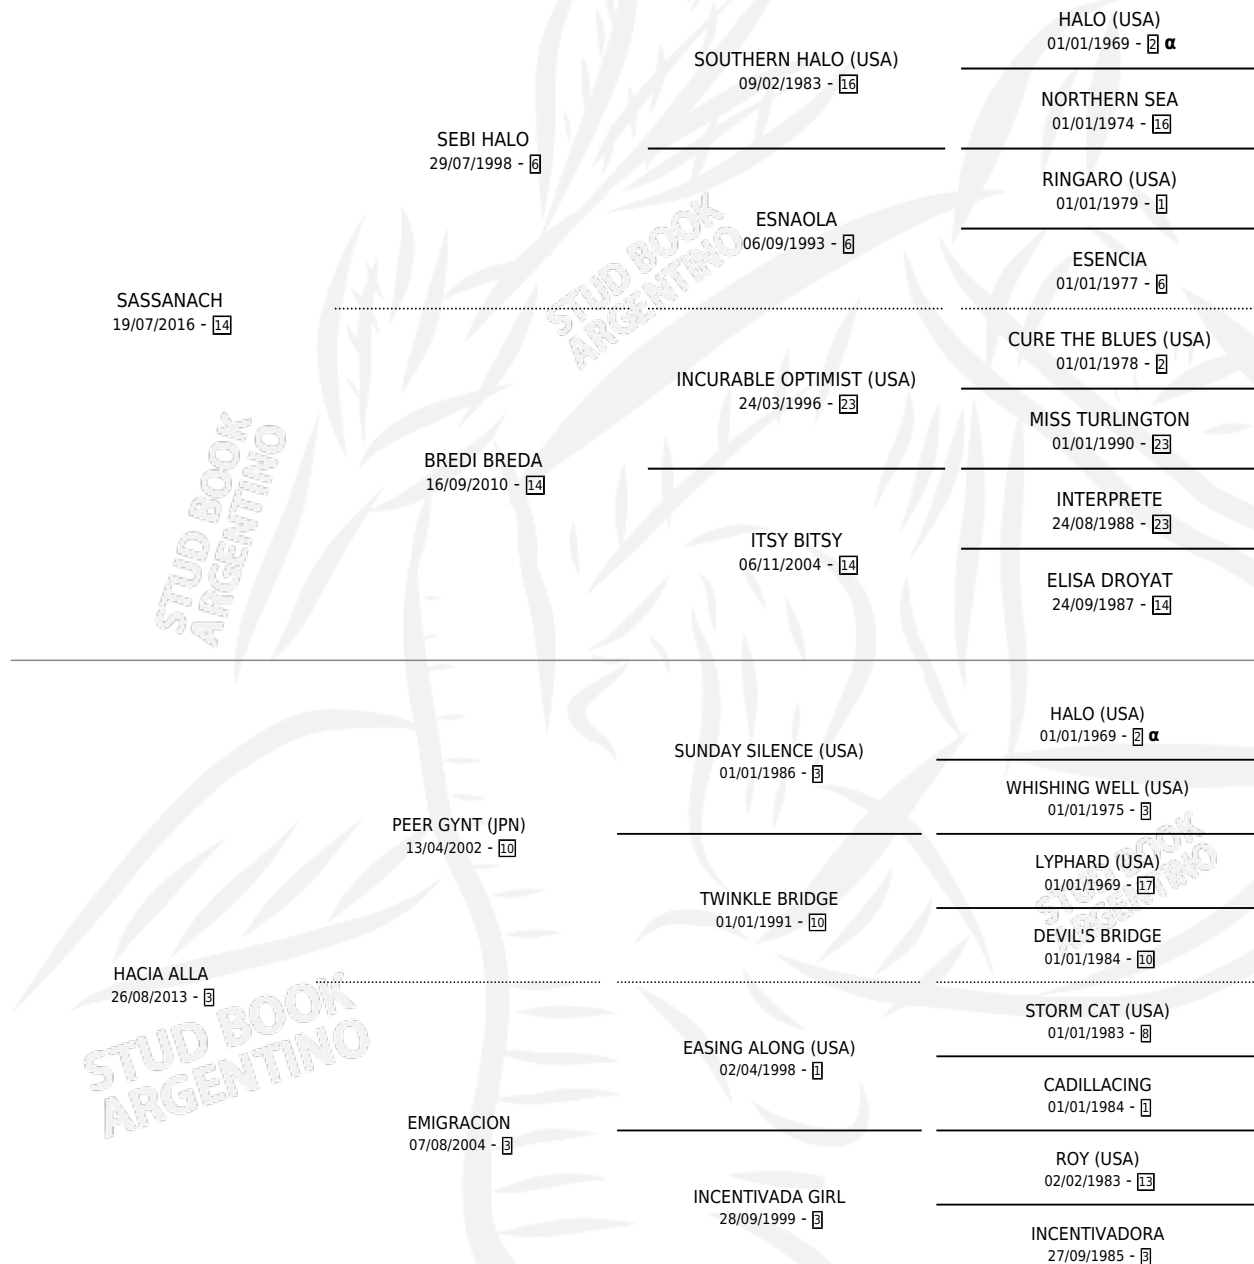

EL GRAN MENCHO

por SASSANACH y HACIA ALLA por PEER GYNT (JPN)

Argentina · Macho · Alazan · SP · 28/09/2025
Familia 3-m · Volumen 45

ESTADO

TIPIFICACIÓN SANGUÍNEA	X
TIPIFICACIÓN POR ADN	✓
PASAPORTE	X
IDENTIFICACIÓN POR MICROCHIP	✓
REPRODUCTOR	X

Lugar de nacimiento: Ojos Azules

Criador: Ojos Azules

PEDIGREE

INBREEDING : α

EL GRAN MENCHO

Datos oficiales del Stud Book Argentino

Documento generado el 08/05/2026

studbook.org.ar