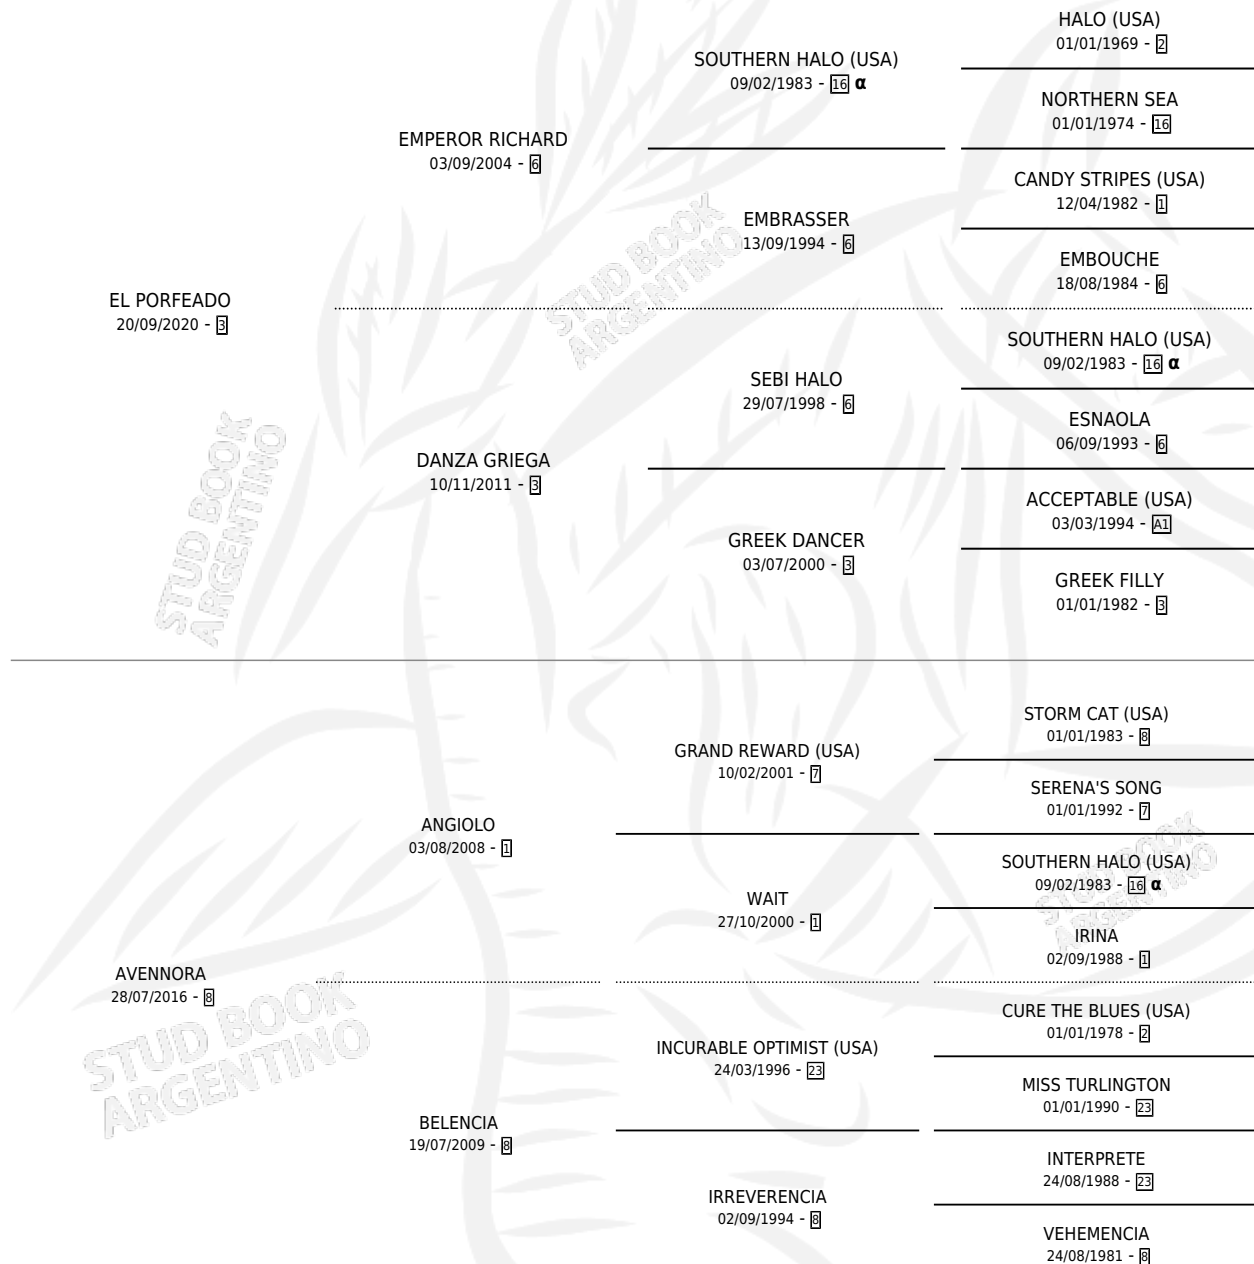

# PORFEADO ANGI

por EL PORFEADO y AVENNORA por ANGIOLO

Argentina · Hembra · Zaino · SP · 30/09/2025  
Familia 8-d · Volumen 45

## ESTADO

TIPIFICACIÓN SANGUÍNEA	X
TIPIFICACIÓN POR ADN	✓
PASAPORTE	X
IDENTIFICACIÓN POR MICROCHIP	✓
REPRODUCTOR	X

**Lugar de nacimiento:** Ojos Azules

**Criador:** Ojos Azules

## PEDIGREE

INBREEDING : α