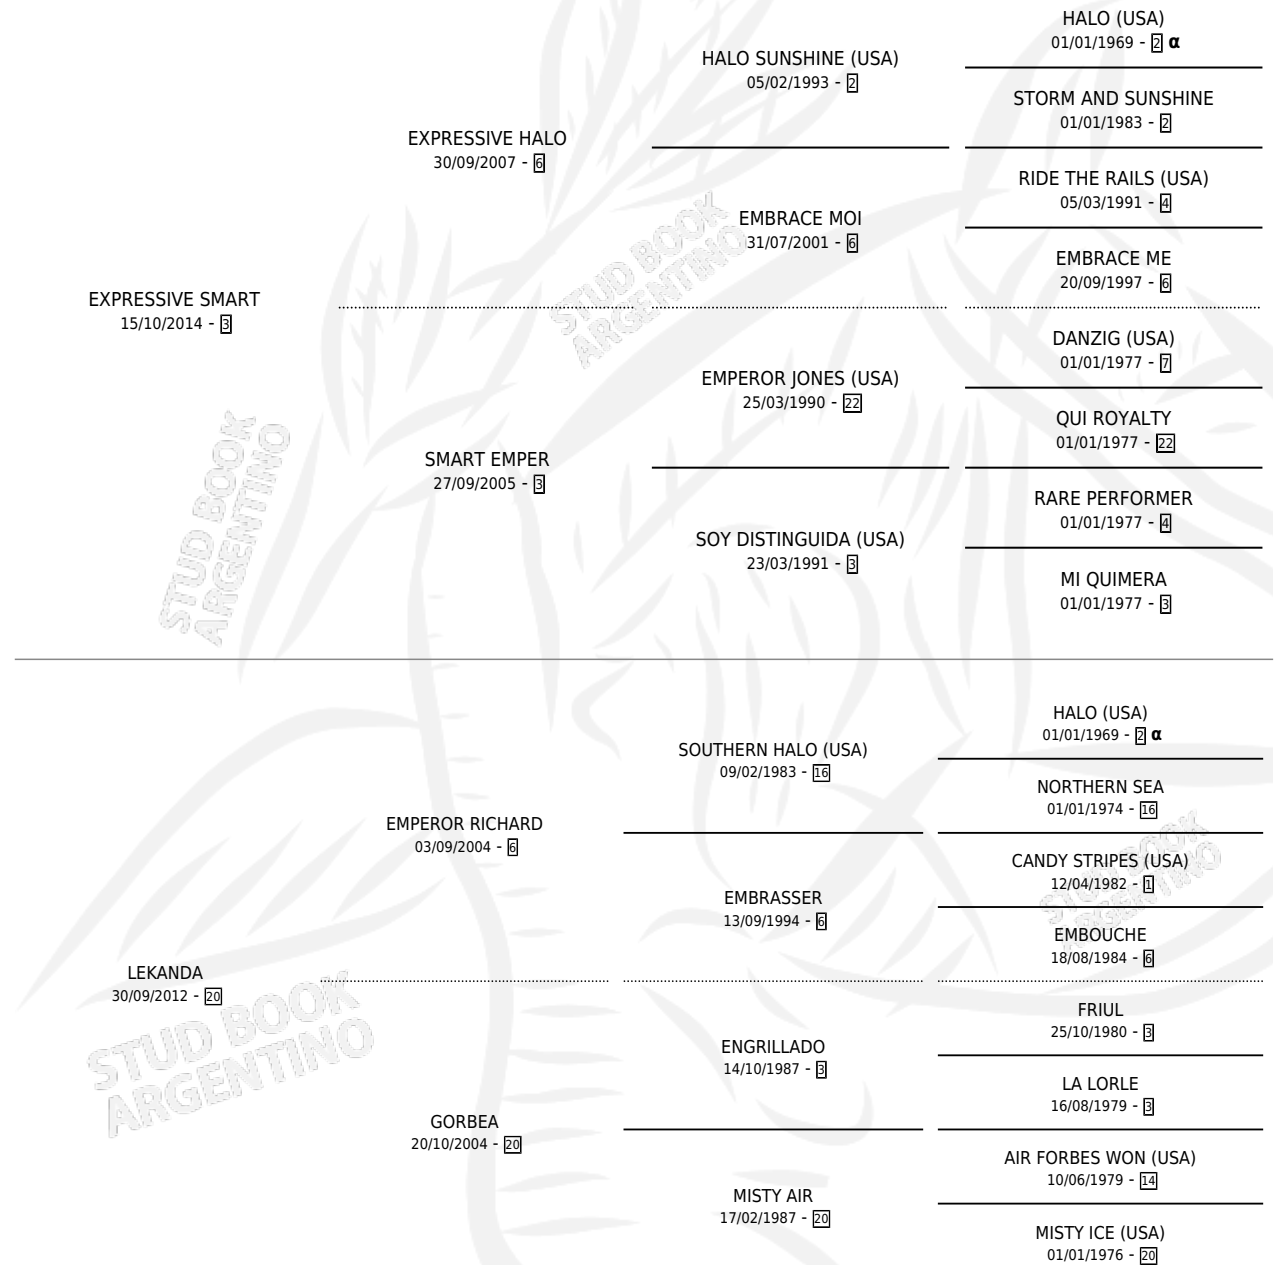

# CAMBA MIO

por EXPRESSIVE SMART y LEKANDA por EMPEROR RICHARD

Argentina · Macho · Zaino · SP · 05/10/2025  
Familia 20 · Volumen 45

## ESTADO

TIPIFICACIÓN SANGUÍNEA	X
TIPIFICACIÓN POR ADN	X
PASAPORTE	X
IDENTIFICACIÓN POR MICROCHIP	X
REPRODUCTOR	X

**Lugar de nacimiento:** Ojos Azules  
**Criador:** Ojos Azules

## PEDIGREE

INBREEDING : α