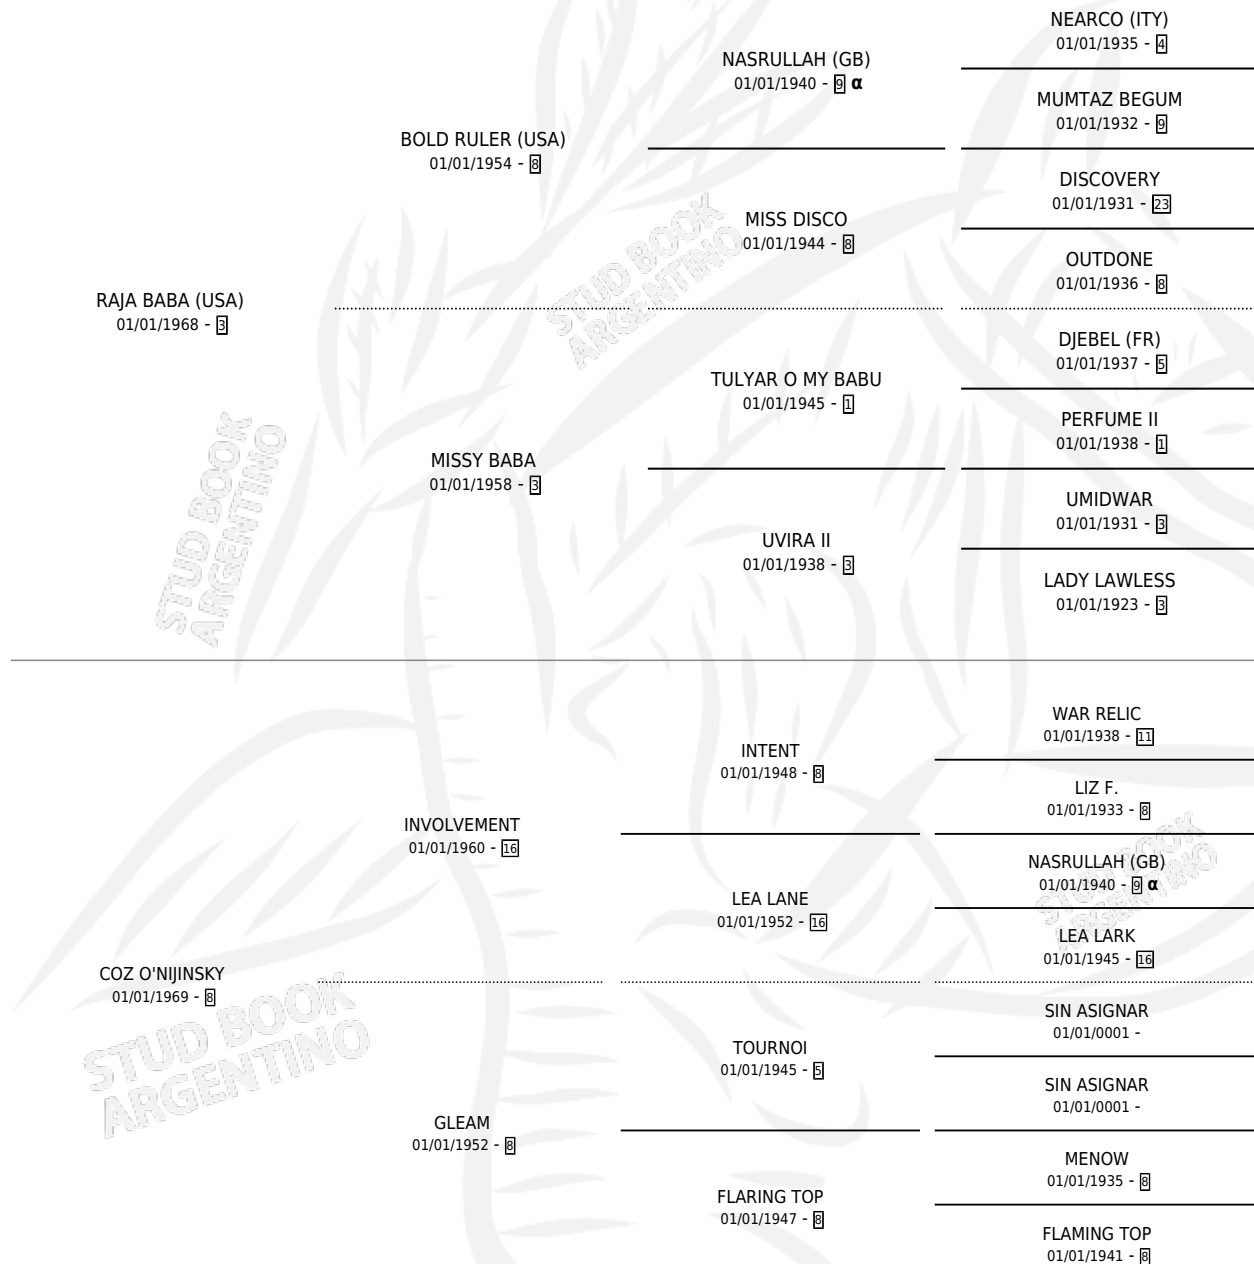

ROYAL SKI

por **RAJA BABA (USA)** y **COZ O'NIJINSKY** por **INVOLVEMENT**

Argentina · Macho · Alazan · SP · 01/01/1974
Familia 8-f · Volumen 28

ESTADO

TIPIFICACIÓN SANGUÍNEA	X
TIPIFICACIÓN POR ADN	X
PASAPORTE	X
IDENTIFICACIÓN POR MICROCHIP	X
REPRODUCTOR	X

Lugar de nacimiento: Campo particular
Criador: Sin dato

~

HIJOS

	MACHOS	HEMBRAS
1 NACIERON	0	1
1 CORRIERON	0	1
1 GANARON	0	1
0 GANADORES CL	0 GANADORES GR	0 GANADORES G1

PEDIGREE

INBREEDING : α

ROYAL SKI

Datos oficiales del Stud Book Argentino