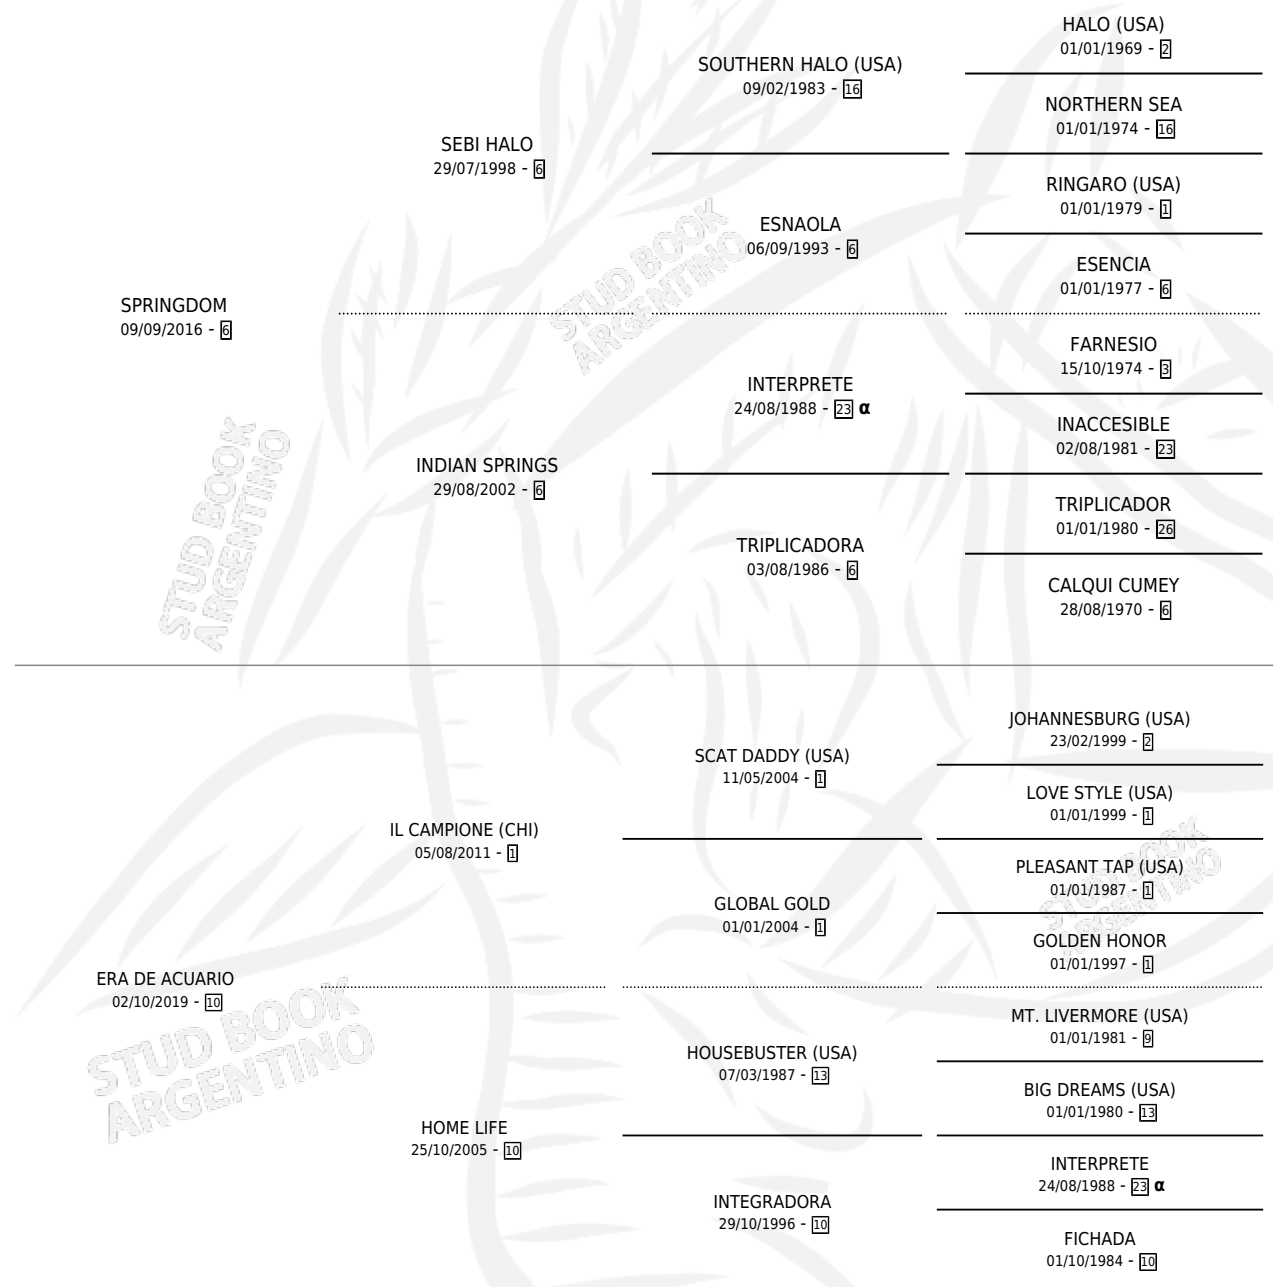

SEDA DE CHINA

por **SPRINGDOM** y **ERA DE ACUARIO** por **IL CAMPIONE (CHI)**

Argentina · Hembra · Zaino · SP · 08/10/2025
Familia 10-b · Volumen 45

ESTADO

TIPIFICACIÓN SANGUÍNEA	X
TIPIFICACIÓN POR ADN	X
PASAPORTE	X
IDENTIFICACIÓN POR MICROCHIP	X
REPRODUCTOR	X

Lugar de nacimiento: El Paraiso

Criador: El Paraiso

PEDIGREE

INBREEDING : α

SEDA DE CHINA

Datos oficiales del Stud Book Argentino

Documento generado el 11/06/2026

studbook.org.ar