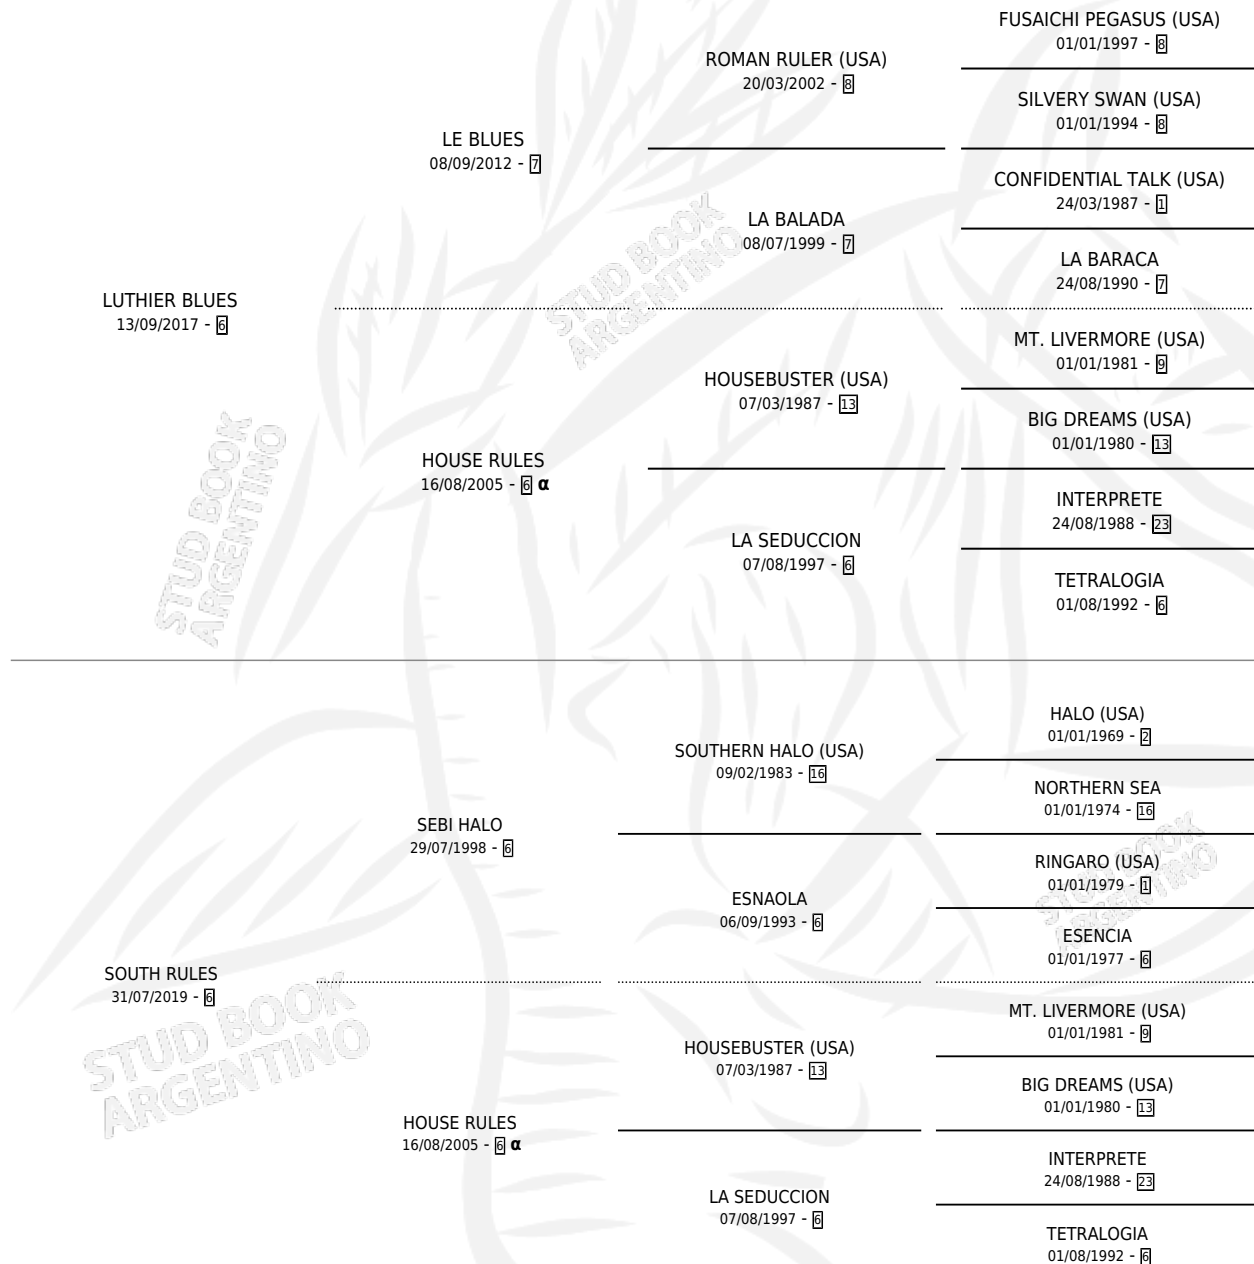

PLAY TO WIN

por LUTHIER BLUES y SOUTH RULES por SEBI HALO

Argentina · Macho · Zaino · SP · 13/10/2025
Familia 6-d · Volumen 45

ESTADO

TIPIFICACIÓN SANGUÍNEA	X
TIPIFICACIÓN POR ADN	X
PASAPORTE	X
IDENTIFICACIÓN POR MICROCHIP	X
REPRODUCTOR	X

Lugar de nacimiento: El Paraiso

Criador: El Paraiso

PEDIGREE

INBREEDING : α

PLAY TO WIN

Datos oficiales del Stud Book Argentino

Documento generado el 05/05/2026

studbook.org.ar