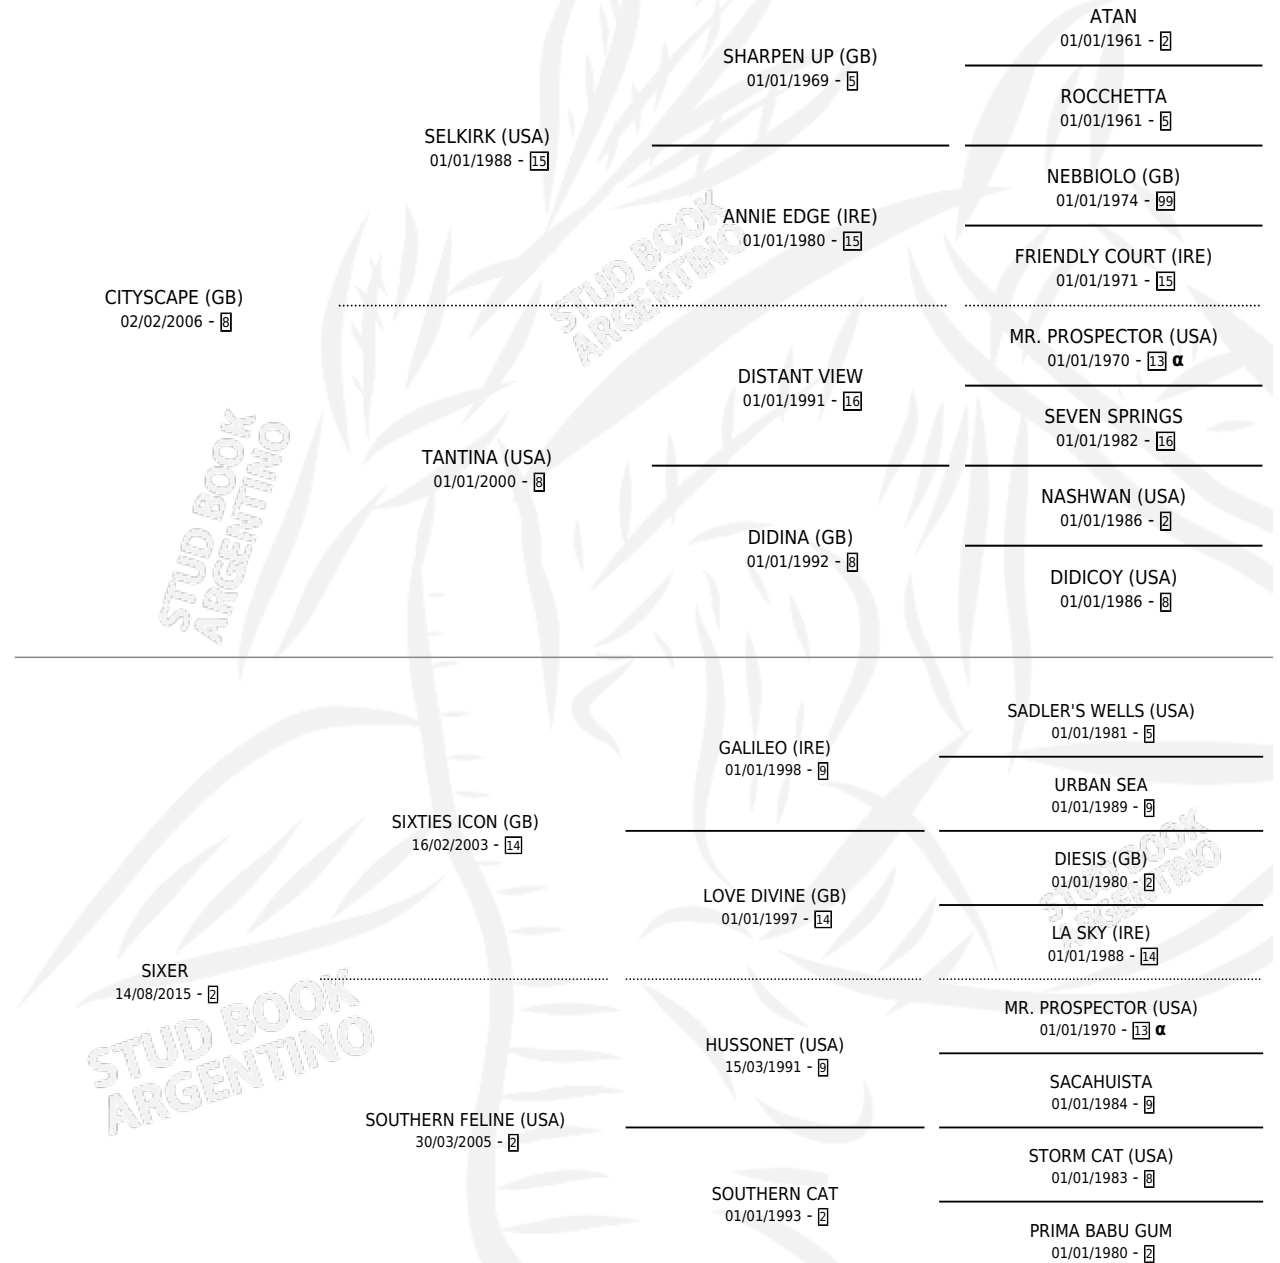

SIXTY SIX

por CITYSCAPE (GB) y SIXER por SIXTIES ICON (GB)

Argentina · Hembra · Alazan · SP · 07/10/2025
Familia 2-n · Volumen 45

ESTADO

TIPIFICACIÓN SANGUÍNEA	X
TIPIFICACIÓN POR ADN	X
PASAPORTE	X
IDENTIFICACIÓN POR MICROCHIP	X
REPRODUCTOR	X

Lugar de nacimiento: Campo particular
Criador: Pais Juan Mariano

PEDIGREE

INBREEDING : α

SIXTY SIX

Datos oficiales del Stud Book Argentino

Documento generado el 05/05/2026

studbook.org.ar