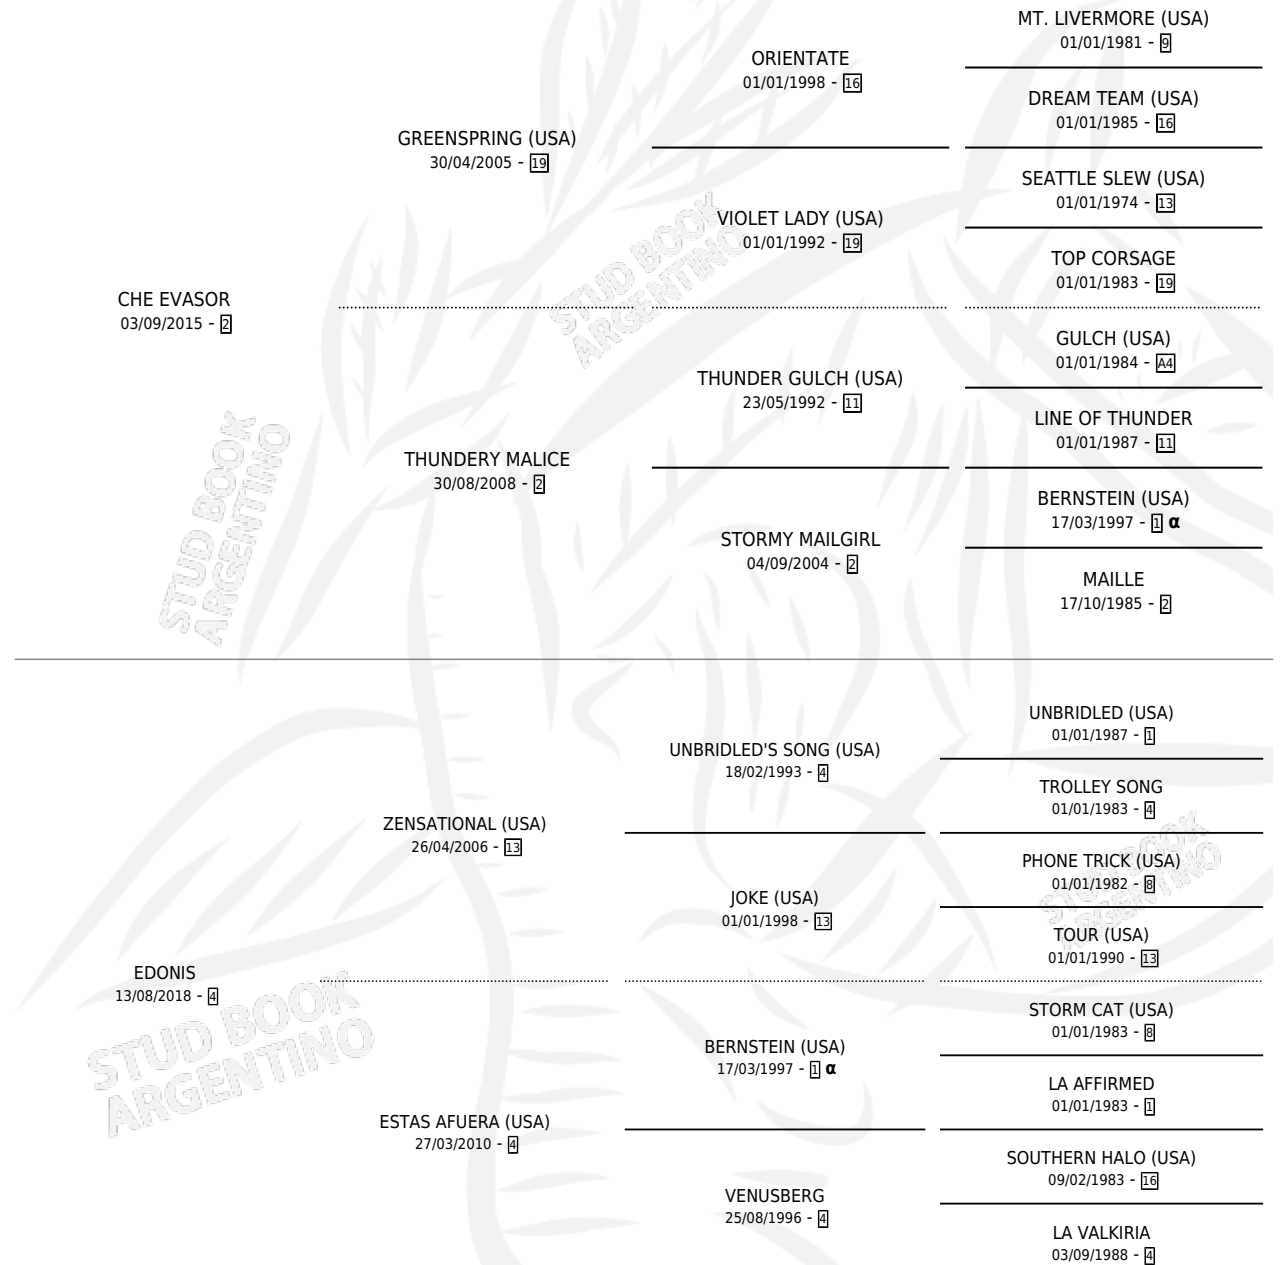

# EVASORA GIRL

por CHE EVASOR y EDONIS por ZENSATIONAL (USA)

Argentina · Hembra · Zaino · SP · 09/10/2025

Familia 4-m · Volumen 45

## ESTADO

TIPIFICACIÓN SANGUÍNEA	X
TIPIFICACIÓN POR ADN	X
PASAPORTE	X
IDENTIFICACIÓN POR MICROCHIP	X
REPRODUCTOR	X

**Lugar de nacimiento:** Estirpe De Criadores

**Criador:** Zubeldia Martin Ubaldo

## PEDIGREE

INBREEDING :  $\alpha$