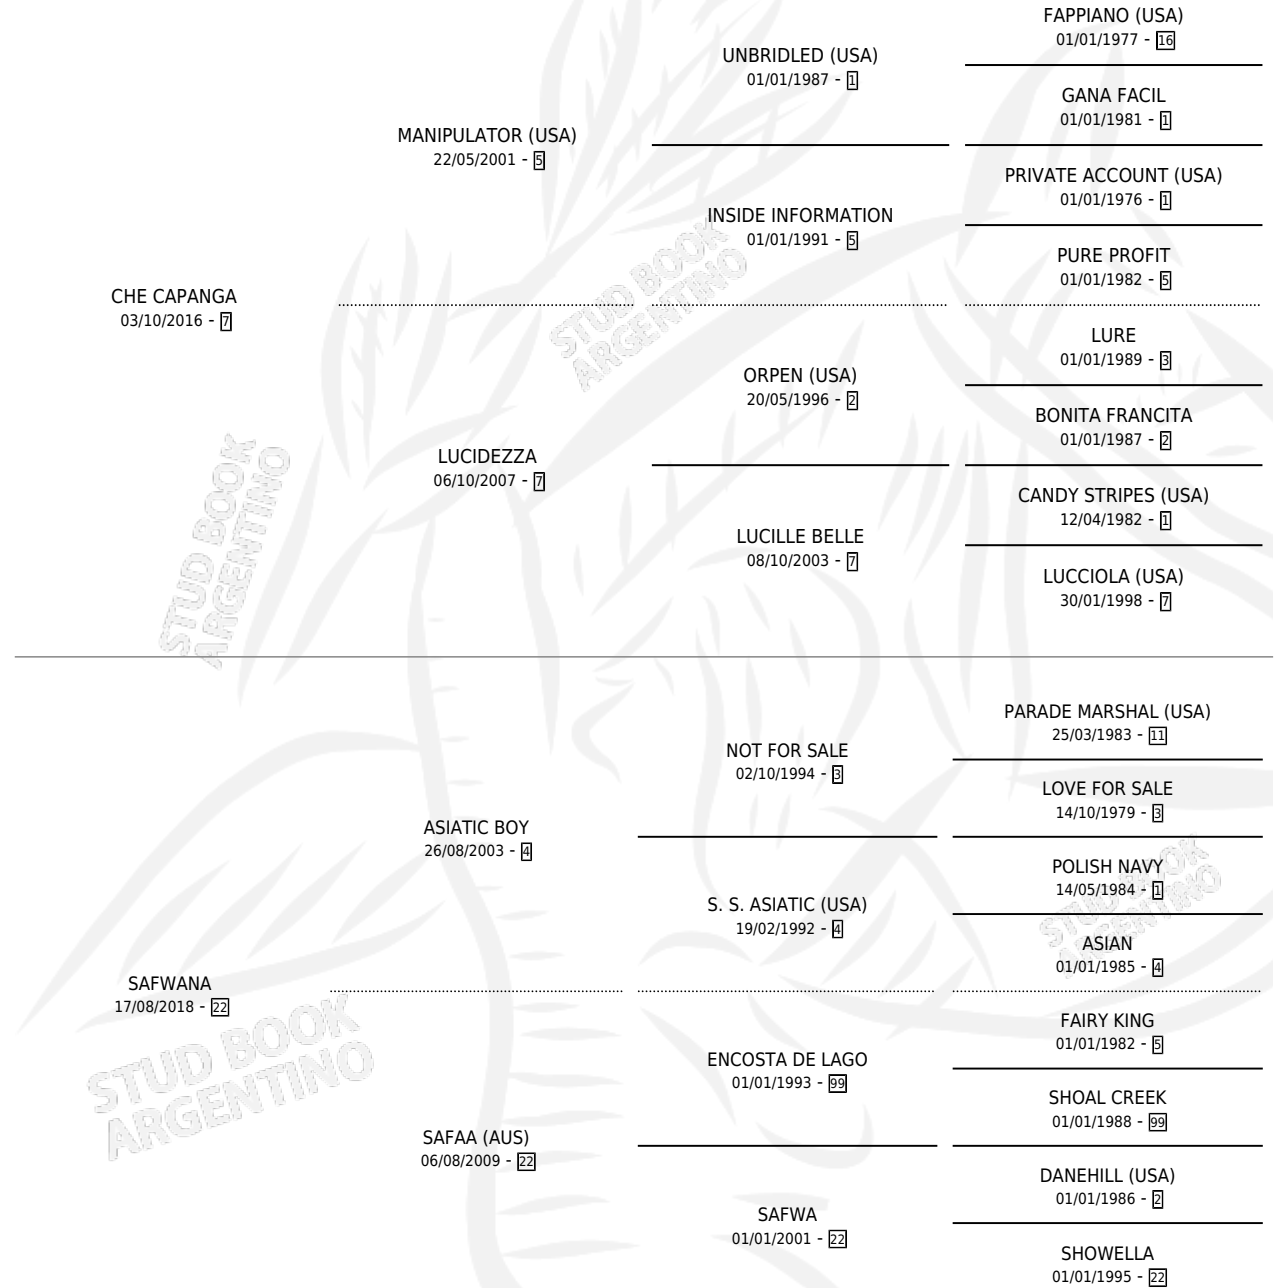

CHE SOBRIA

por CHE CAPANGA y SAFWANA por ASIATIC BOY

Argentina · Hembra · Zaino · SP · 23/10/2025
Familia 22-b · Volumen 45

ESTADO

TIPIFICACIÓN SANGUÍNEA	X
TIPIFICACIÓN POR ADN	X
PASAPORTE	X
IDENTIFICACIÓN POR MICROCHIP	X
REPRODUCTOR	X

Lugar de nacimiento: Costa Del Rio

Criador: Losinno Patricio Francisco

PEDIGREE