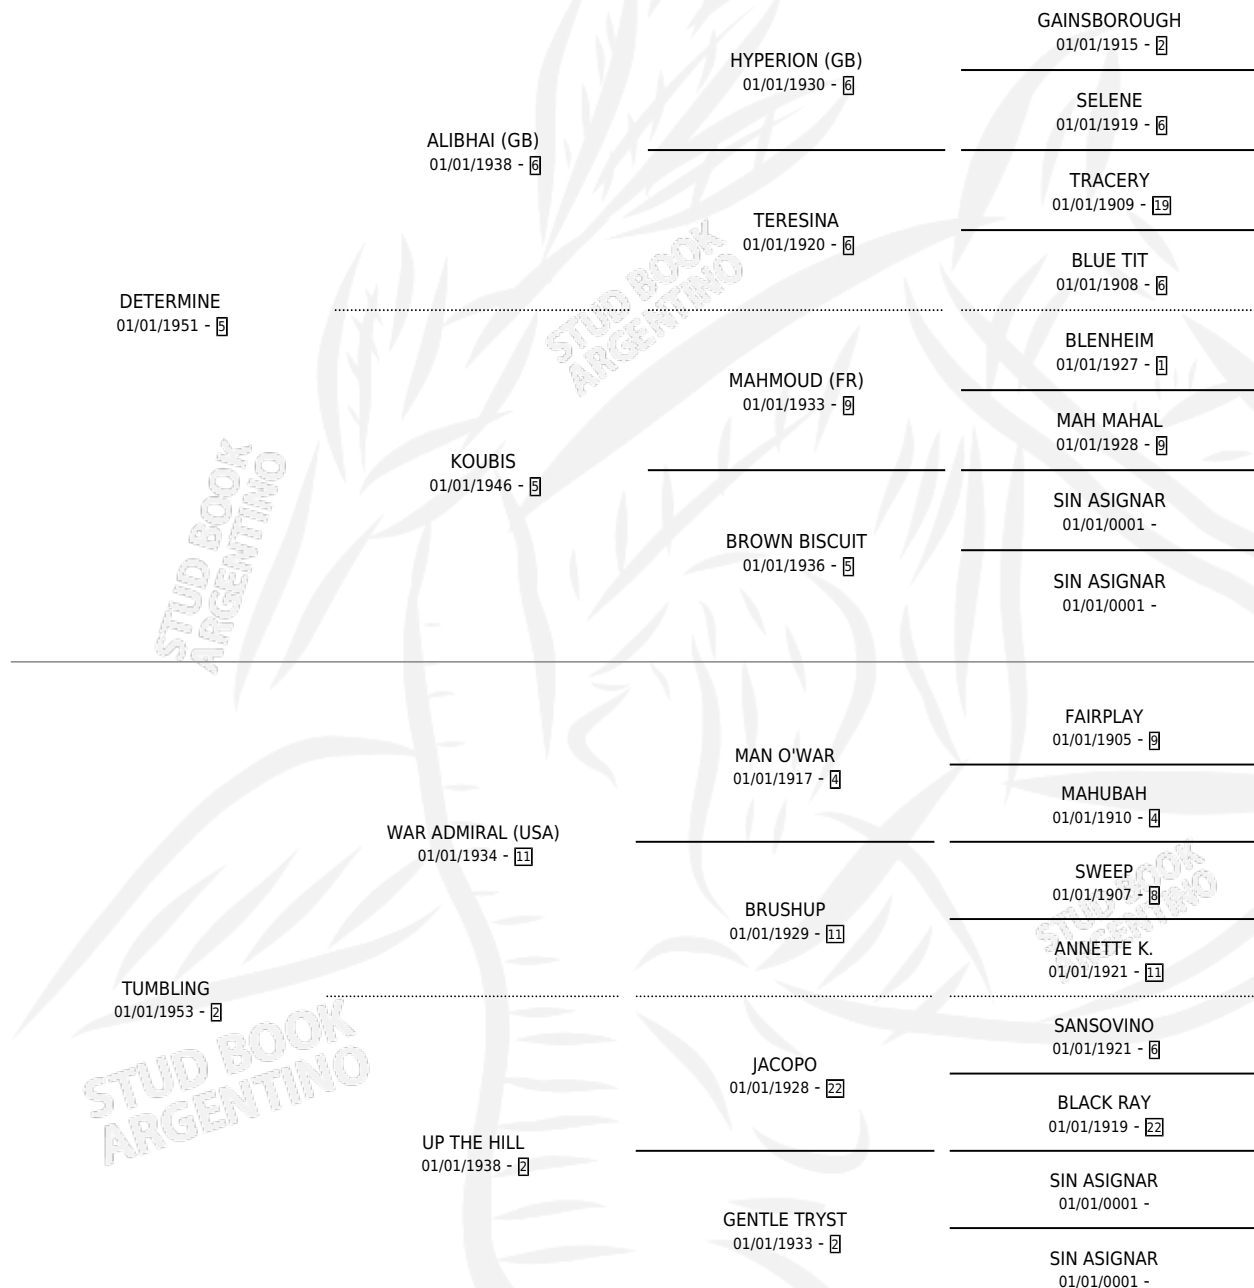

DETERMINED LADY

por DETERMINE y TUMBLING por WAR ADMIRAL (USA)

Argentina · Hembra · Zaino Doradillo · · 01/01/1959
Familia 2-s · Volumen 23

ESTADO

TIPIFICACIÓN SANGUÍNEA	X
TIPIFICACIÓN POR ADN	X
PASAPORTE	X
IDENTIFICACIÓN POR MICROCHIP	X
REPRODUCTOR	X

Lugar de nacimiento: Campo particular

Criador: Sin dato

~

HIJOS

	MACHOS	HEMBRAS
2 NACIERON	0	2

SIN ACTUACIONES

PEDIGREE

DETERMINED LADY