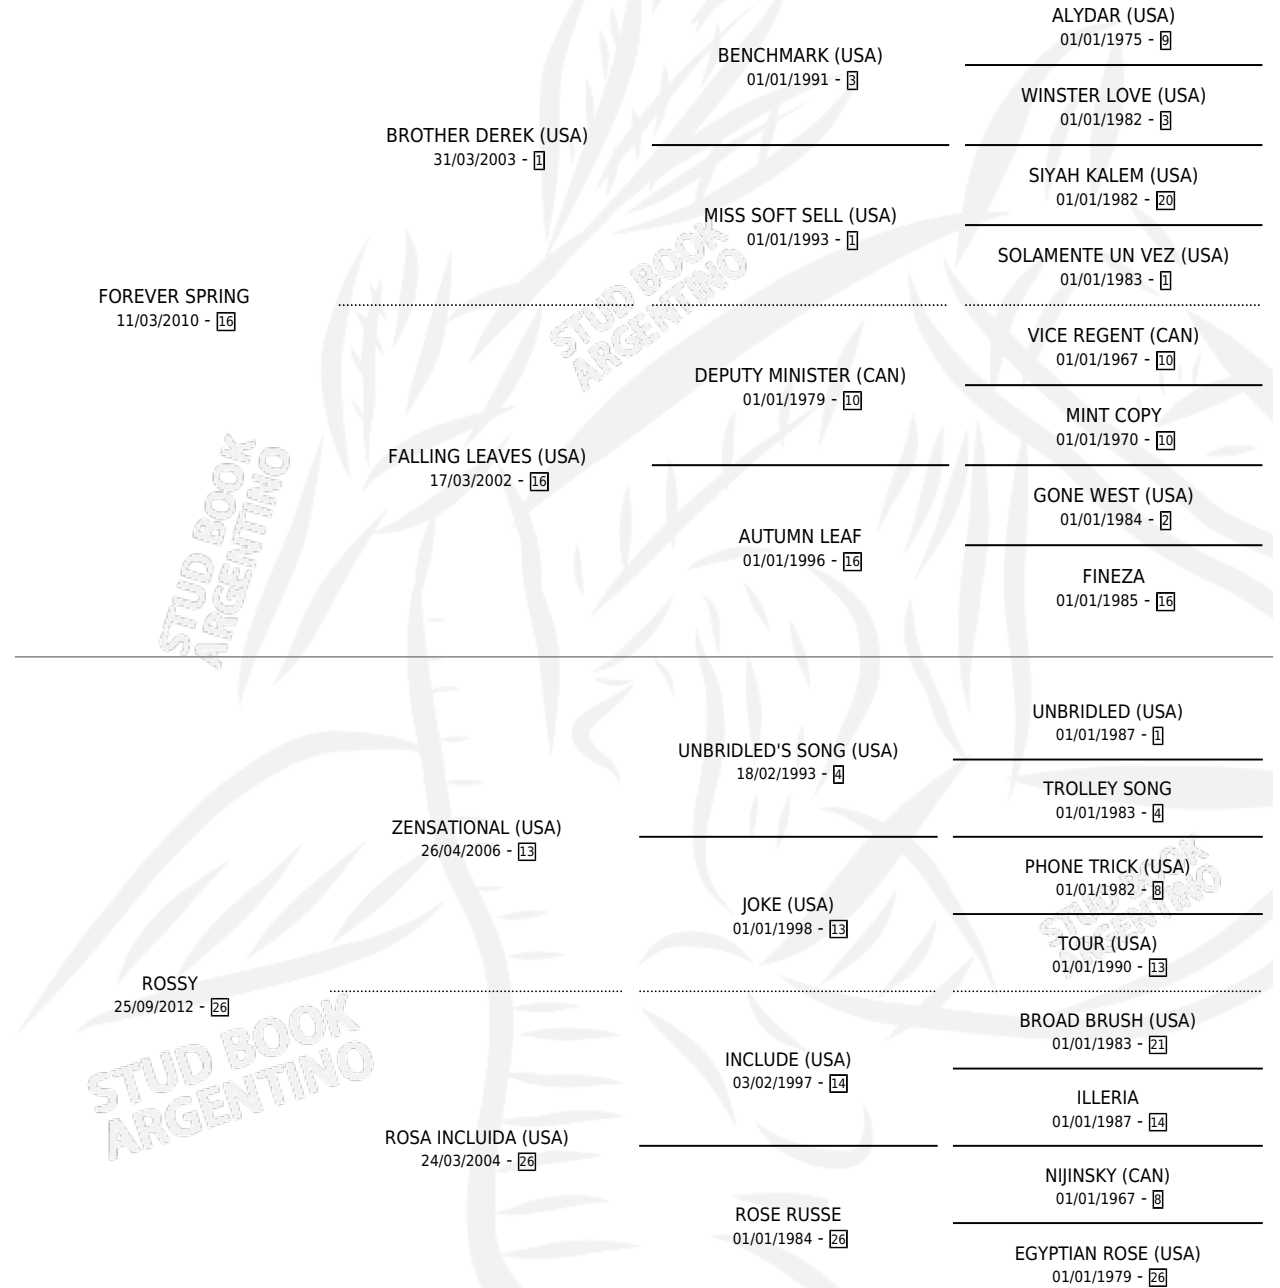

ROSSY SPRING

por FOREVER SPRING y ROSSY por ZENSATIONAL (USA)

Argentina · Hembra · Alazan · SP · 08/09/2025
Familia 26 · Volumen 45

ESTADO

| | |
|------------------------------|---|
| TIPIFICACIÓN SANGUÍNEA | X |
| TIPIFICACIÓN POR ADN | X |
| PASAPORTE | X |
| IDENTIFICACIÓN POR MICROCHIP | X |
| REPRODUCTOR | X |

Lugar de nacimiento: Sol del Tuyu

Criador: Saldivia Jose Luis

PEDIGREE

ROSSY SPRING

Datos oficiales del Stud Book Argentino

Documento generado el 25/04/2026

studbook.org.ar