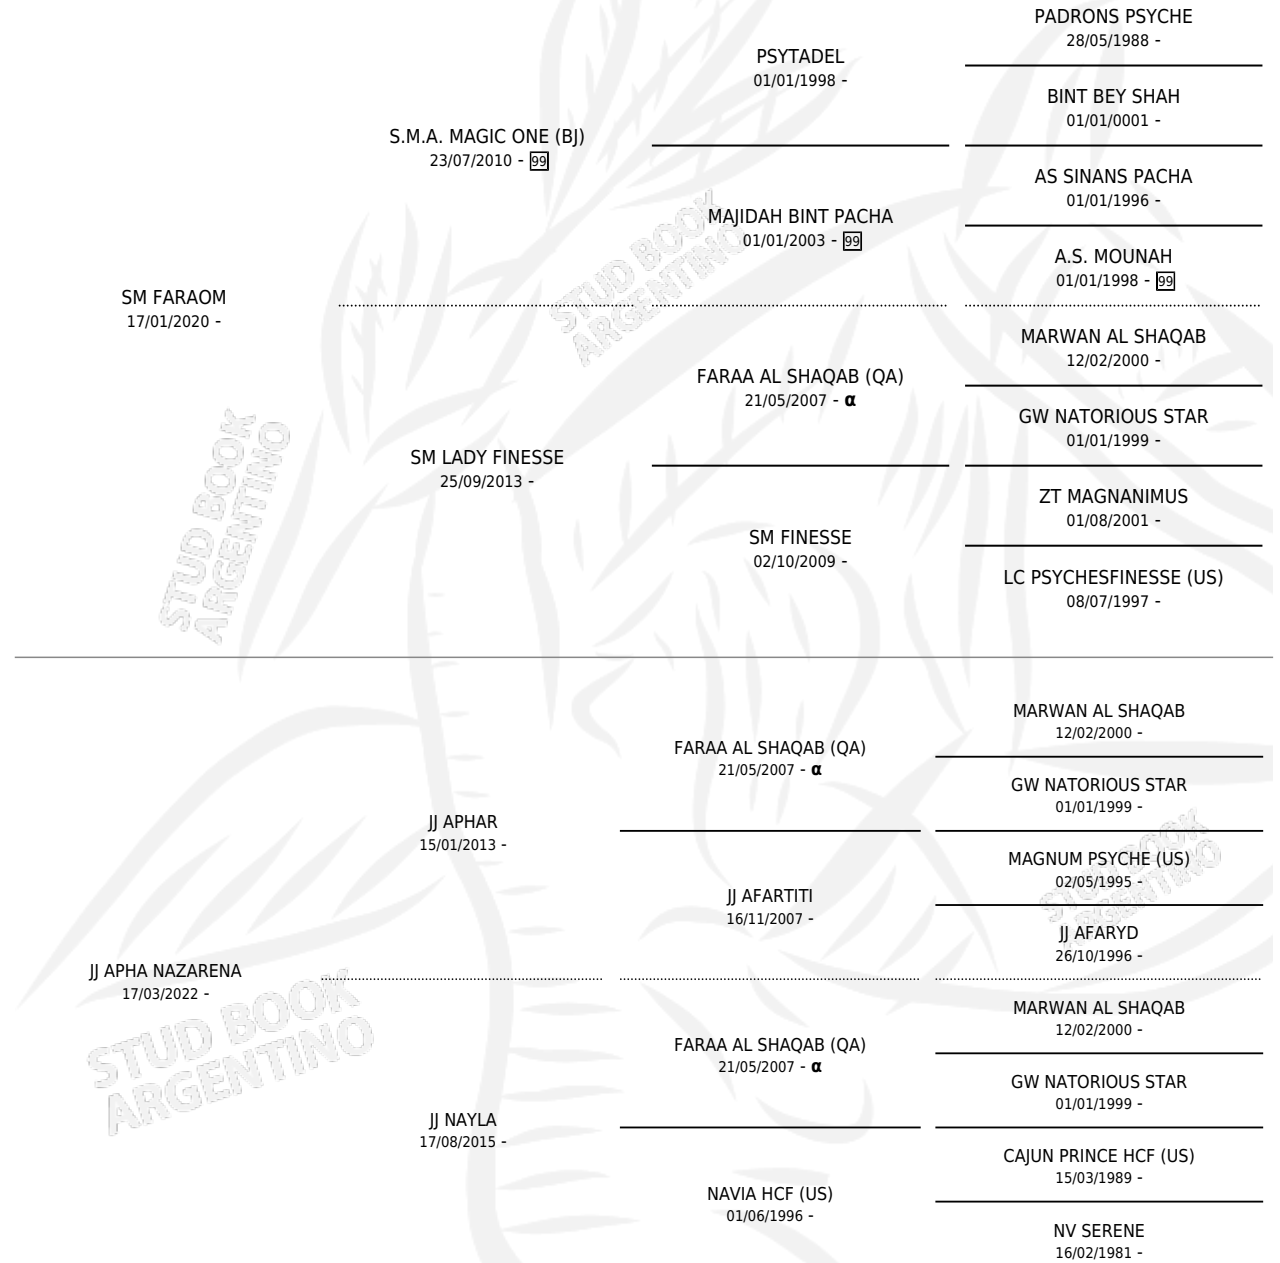

HED MADRUGADORA

por SM FARAOM y JJ APHA NAZARENA por JJ APHAR

PEDIGREE

Argentina · Hembra · Tordillo · AP · 24/10/2025
Familia · Volumen 45

ESTADO

TIPIFICACIÓN SANGUÍNEA	X
TIPIFICACIÓN POR ADN	X
PASAPORTE	X
IDENTIFICACIÓN POR MICROCHIP	X
REPRODUCTOR	X

Lugar de nacimiento: Mayed

Criador: El Dok

INBREEDING : α

HED MADRUGADORA

Datos oficiales del Stud Book Argentino

Documento generado el 14/05/2026

studbook.org.ar