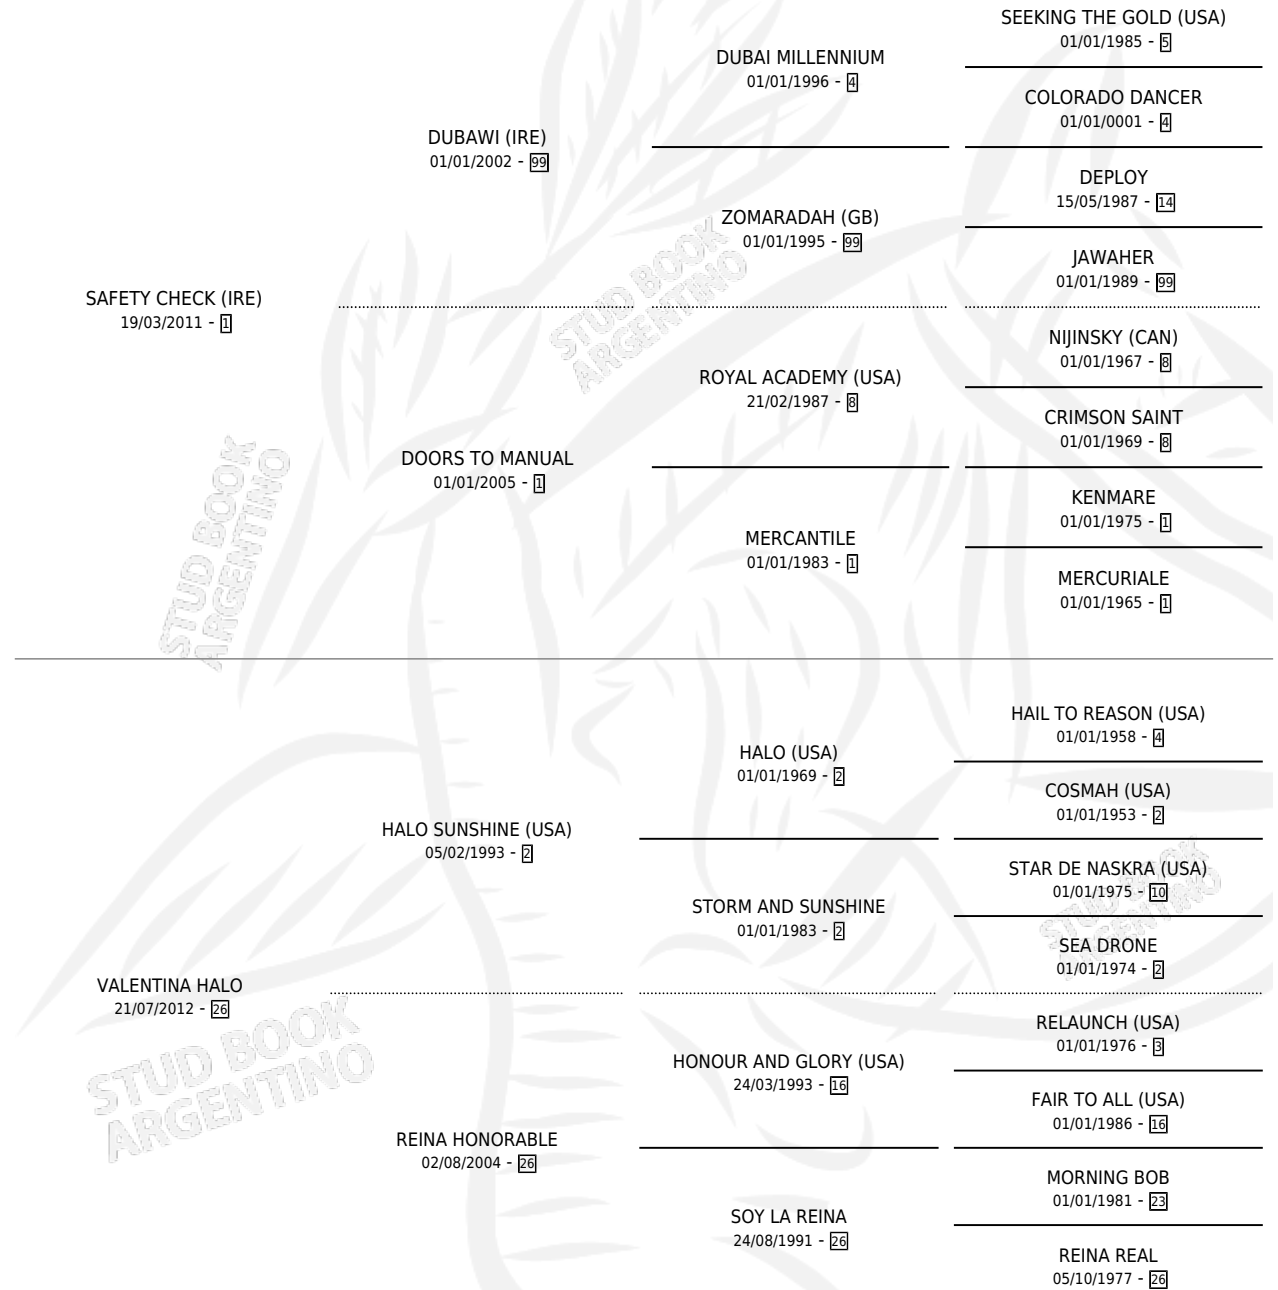

TIA LUISINA

por SAFETY CHECK (IRE) y VALENTINA HALO por HALO
SUNSHINE (USA)

Argentina · Hembra · Zaino · SP · 11/10/2025
Familia 26 · Volumen 45

ESTADO

TIPIFICACIÓN SANGUÍNEA	X
TIPIFICACIÓN POR ADN	X
PASAPORTE	X
IDENTIFICACIÓN POR MICROCHIP	X
REPRODUCTOR	X

Lugar de nacimiento: Cabeza Blanca
Criador: Molineri Flavia Lorena

PEDIGREE

TIA LUISINA

Datos oficiales del Stud Book Argentino

Documento generado el 15/05/2026

studbook.org.ar