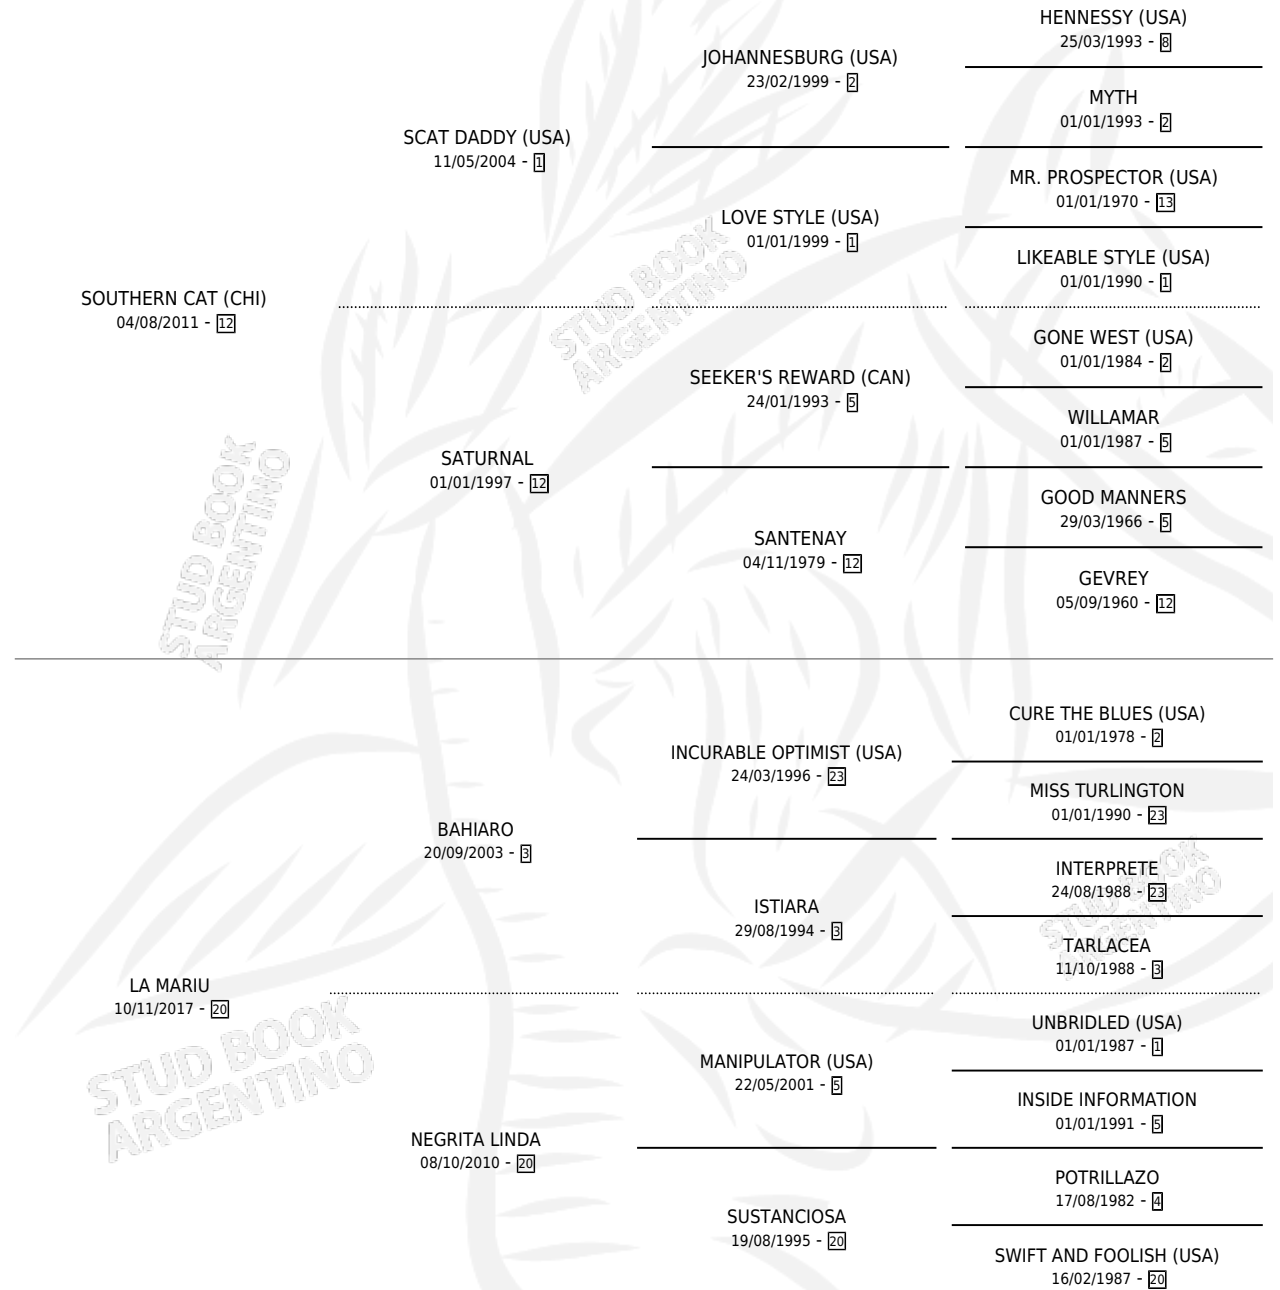

# MARIU CAT

por SOUTHERN CAT (CHI) y LA MARIU por BAHIARO

Argentina · Macho · Alazan · SP · 09/10/2025  
Familia 20-a · Volumen 45

## ESTADO

TIPIFICACIÓN SANGUÍNEA	X
TIPIFICACIÓN POR ADN	X
PASAPORTE	X
IDENTIFICACIÓN POR MICROCHIP	X
REPRODUCTOR	X

**Lugar de nacimiento:** Campo particular

**Criador:** Gonzalez Eduardo Elpidio

## PEDIGREE