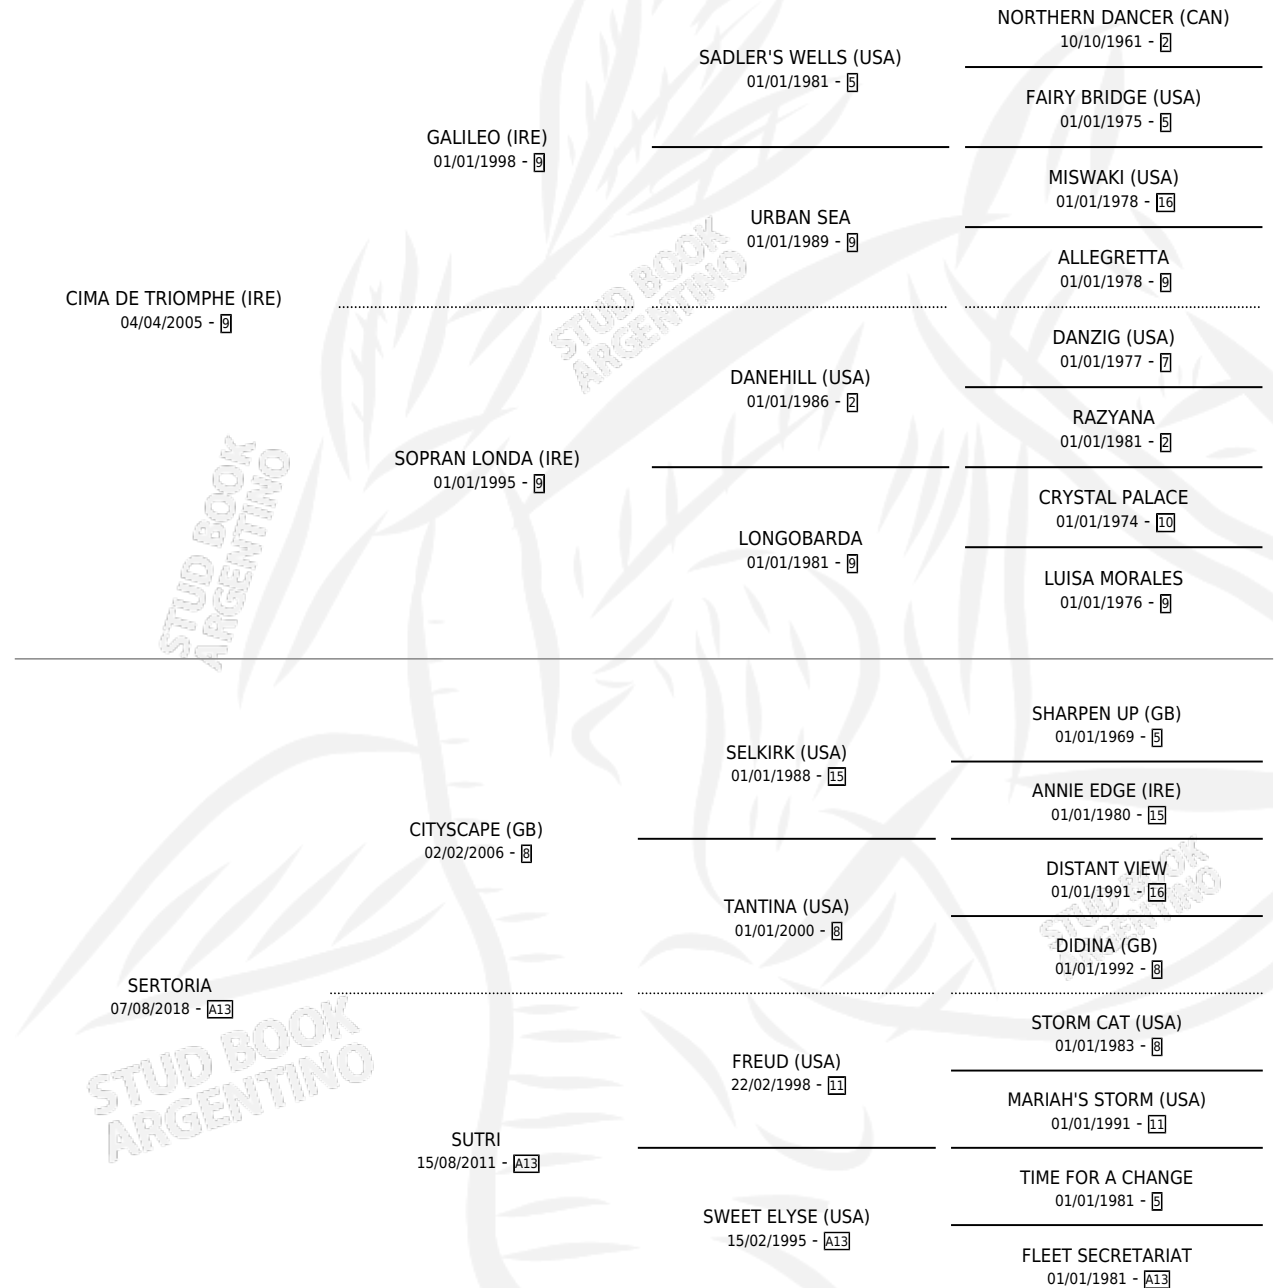

SERTORINA

por CIMA DE TRIOMPHE (IRE) y SERTORIA por
CITYSCAPE (GB)

Argentina · Hembra · Alazan · SP · 09/11/2025
Familia A13 · Volumen 45

ESTADO

TIPIFICACIÓN SANGUÍNEA	X
TIPIFICACIÓN POR ADN	X
PASAPORTE	X
IDENTIFICACIÓN POR MICROCHIP	X
REPRODUCTOR	X

Lugar de nacimiento: Campo particular
Criador: Branca Martin Pablo

PEDIGREE

SERTORINA

Datos oficiales del Stud Book Argentino

Documento generado el 05/05/2026

studbook.org.ar