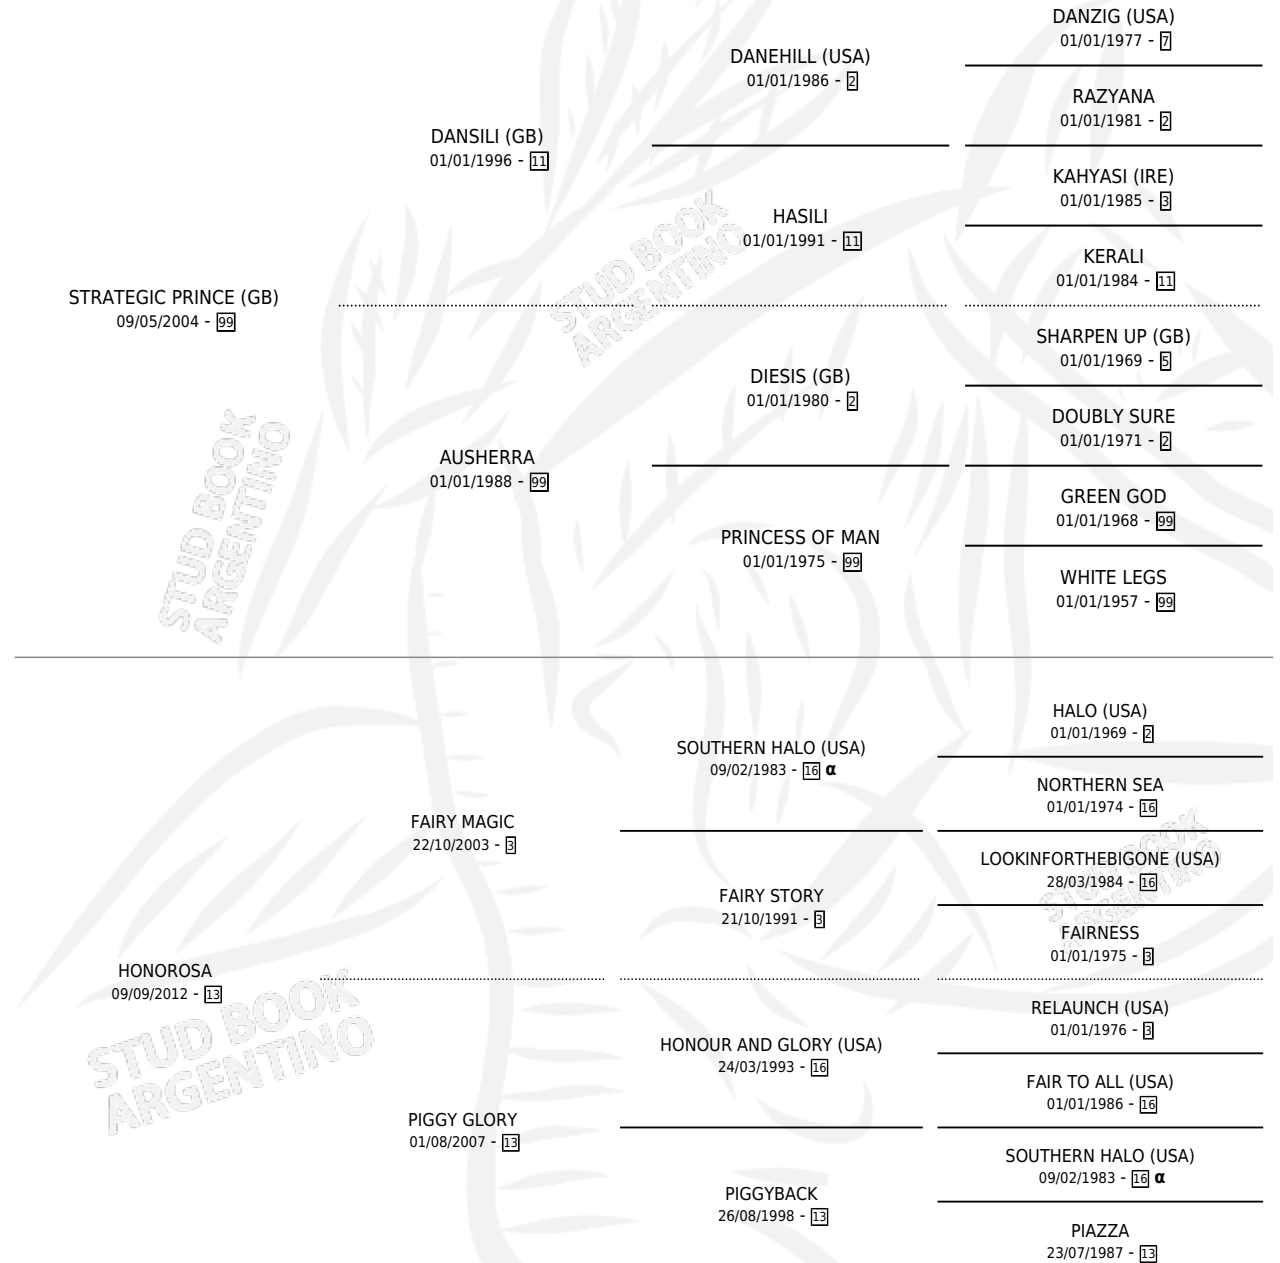

HONORADA

por **STRATEGIC PRINCE (GB)** y **HONOROSA** por **FAIRY MAGIC**

Argentina · Hembra · Zaino Colorado · SP · 09/10/2025
Familia 13-c · Volumen 45

ESTADO

| | |
|------------------------------|---|
| TIPIFICACIÓN SANGUÍNEA | X |
| TIPIFICACIÓN POR ADN | X |
| PASAPORTE | X |
| IDENTIFICACIÓN POR MICROCHIP | X |
| REPRODUCTOR | X |

Lugar de nacimiento: Alentue
Criador: Santa Elena Del Oeste S.A.

PEDIGREE

INBREEDING : α

HONORADA

Datos oficiales del Stud Book Argentino

Documento generado el 06/05/2026

studbook.org.ar