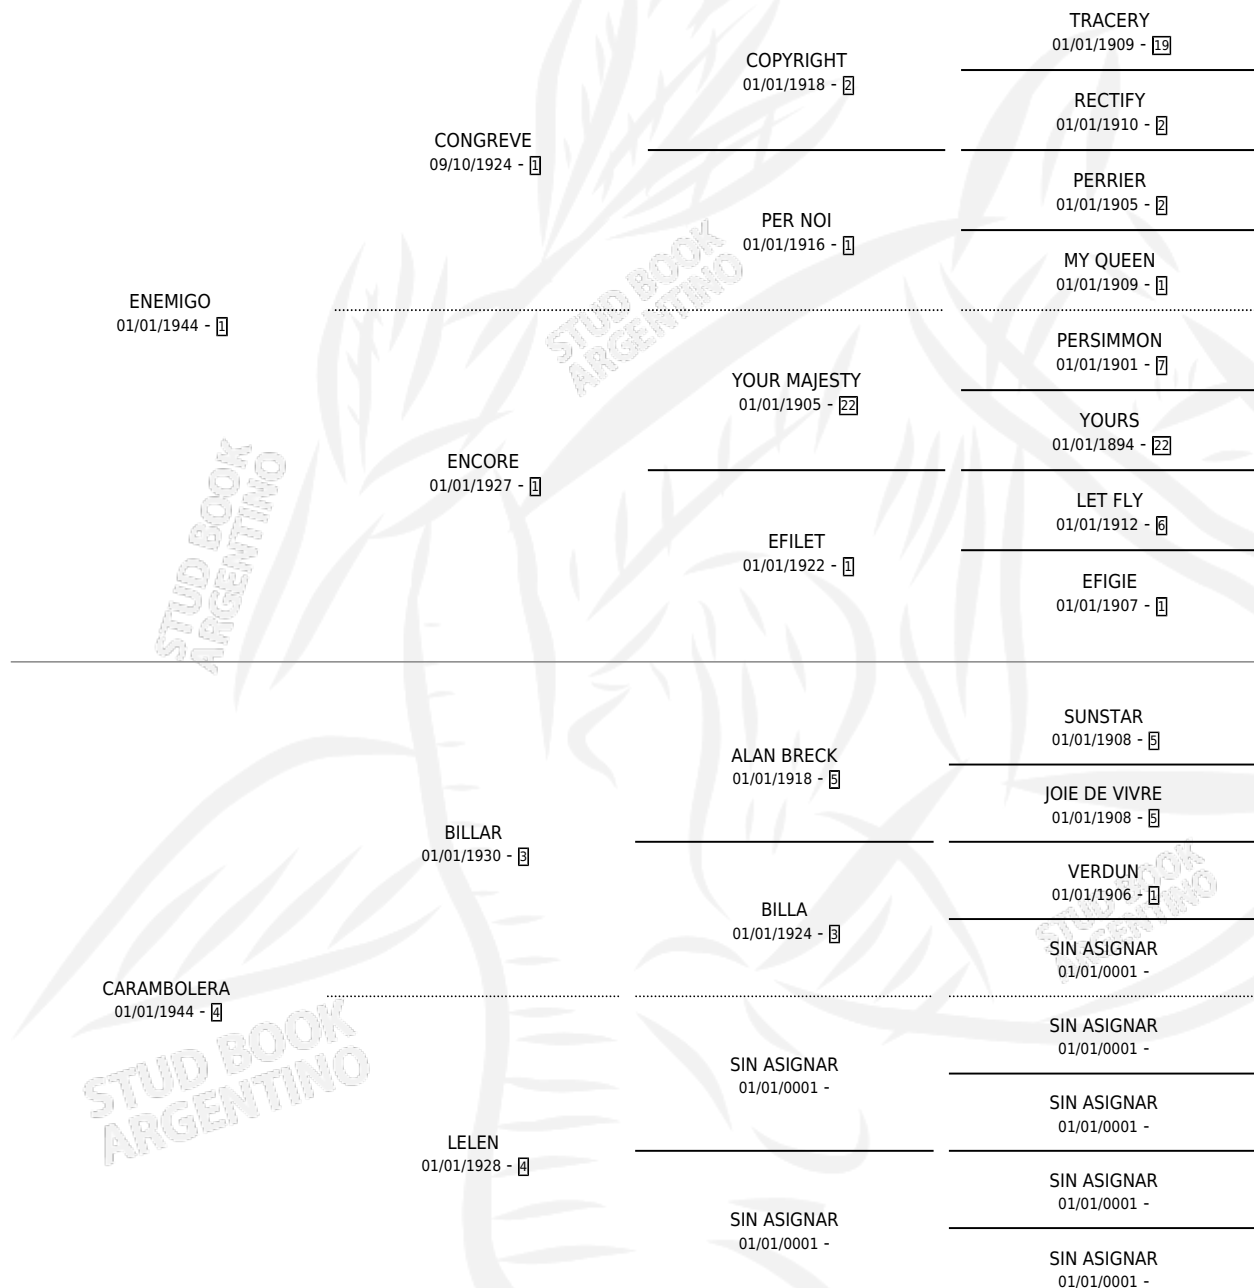

EGAÑA

por ENEMIGO y CARAMBOLERA por BILLAR

Argentina · Hembra · Alazan · SP · 01/01/1954
Familia 4-h · Volumen 22

ESTADO

TIPIFICACIÓN SANGUÍNEA	X
TIPIFICACIÓN POR ADN	X
PASAPORTE	X
IDENTIFICACIÓN POR MICROCHIP	X
REPRODUCTOR	X

Lugar de nacimiento: Campo particular

Criador: Sin dato

~

HIJOS

	MACHOS	HEMBRAS
4 NACIERON	2	2
SIN ACTUACIONES		

PEDIGREE