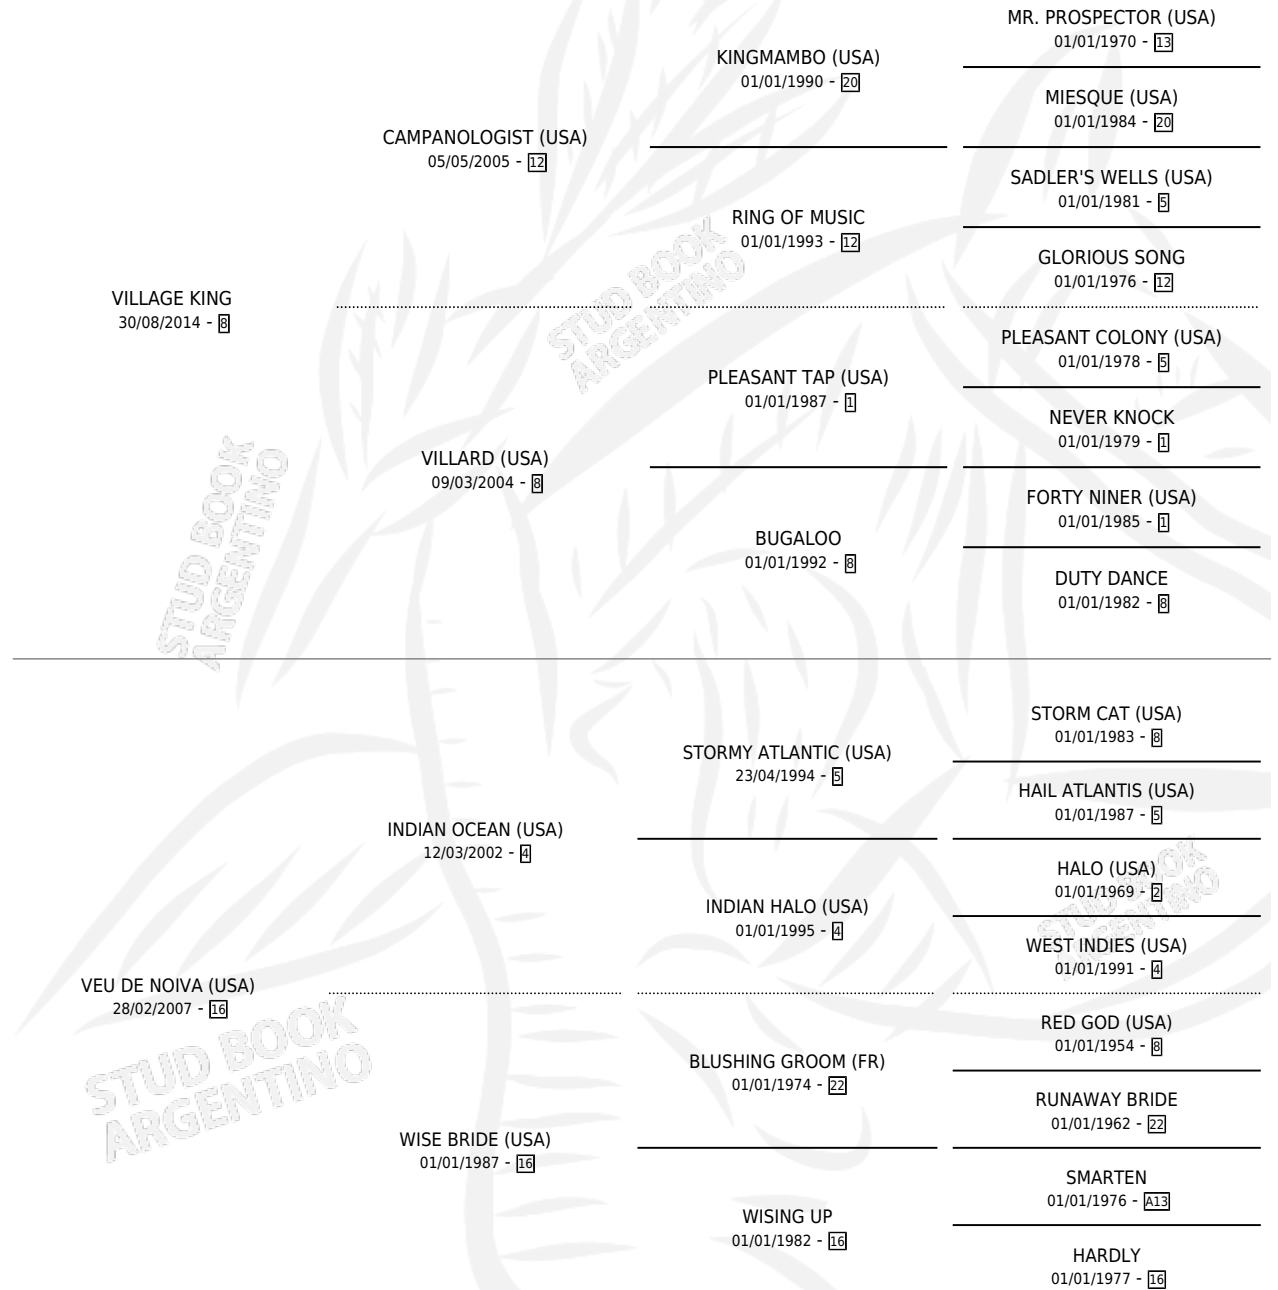

FIDEO DM

por **VILLAGE KING** y **VEU DE NOIVA (USA)** por **INDIAN OCEAN (USA)**

Argentina · Macho · Alazan · SP · 13/10/2025
Familia 16 · Volumen 45

ESTADO

TIPIFICACIÓN SANGUÍNEA	X
TIPIFICACIÓN POR ADN	X
PASAPORTE	X
IDENTIFICACIÓN POR MICROCHIP	X
REPRODUCTOR	X

Lugar de nacimiento: La Calandria
Criador: Zylber Luciano

PEDIGREE

FIDEO DM

Datos oficiales del Stud Book Argentino

Documento generado el 11/06/2026

studbook.org.ar