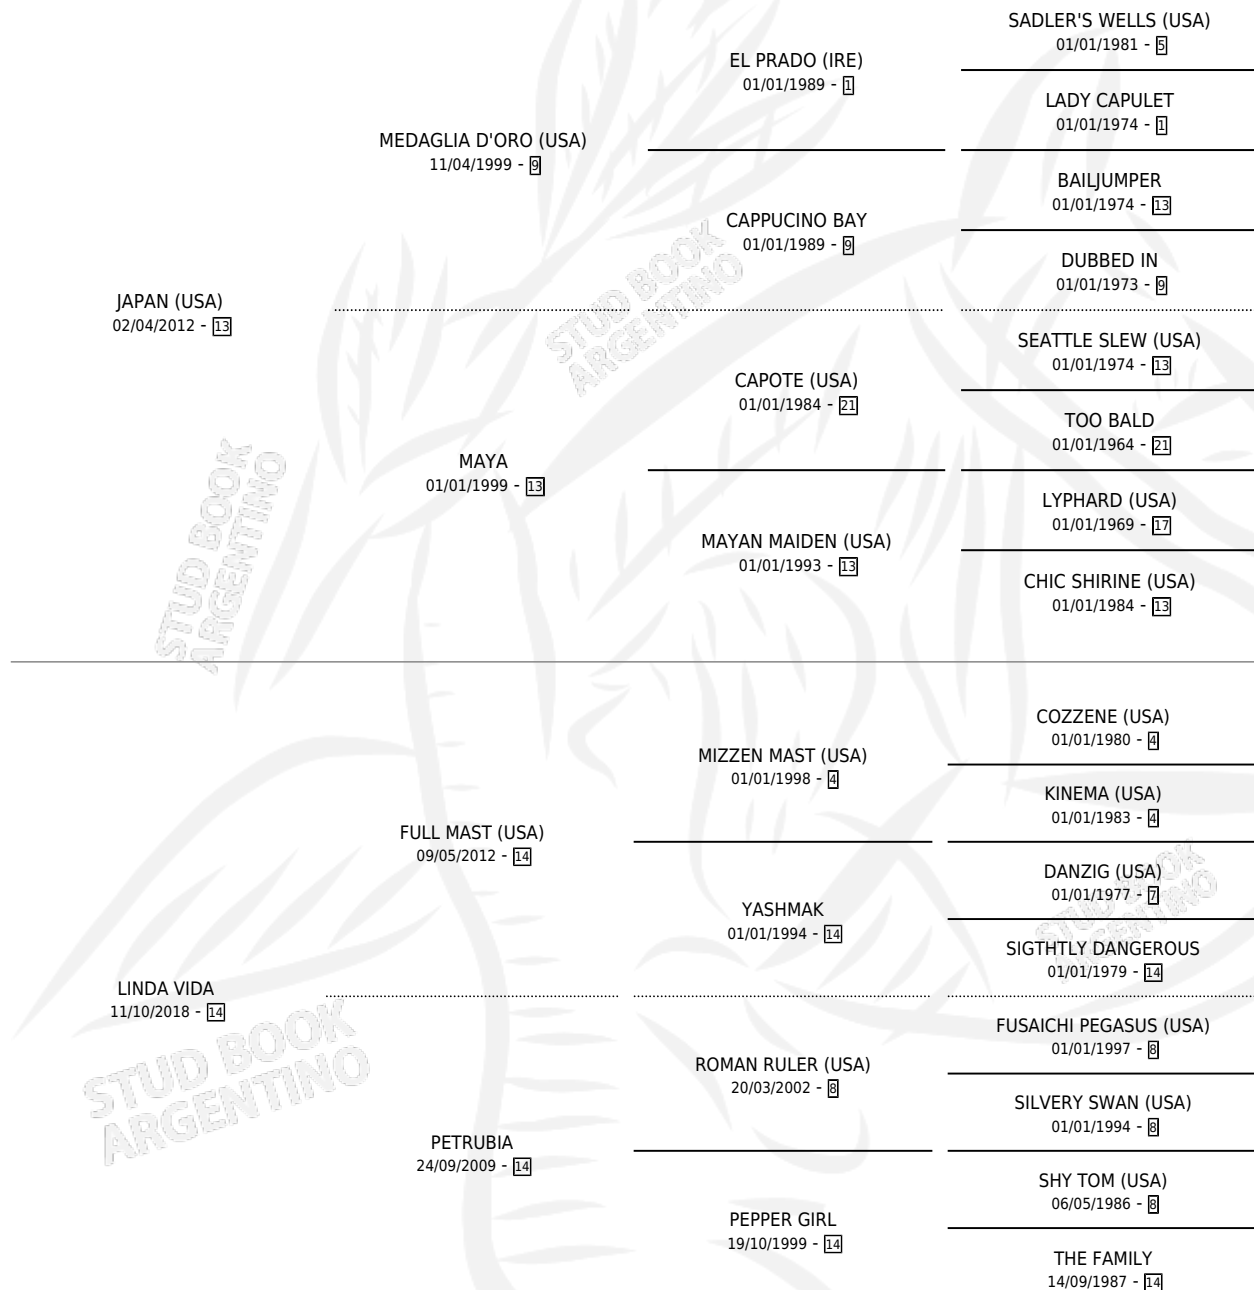

POR SI LARGO

por JAPAN (USA) y LINDA VIDA por FULL MAST (USA)

Argentina · Macho · Zaino · SP · 11/10/2025
Familia 14-c · Volumen 45

ESTADO

TIPIFICACIÓN SANGUÍNEA	X
TIPIFICACIÓN POR ADN	✓
PASAPORTE	✓
IDENTIFICACIÓN POR MICROCHIP	✓
REPRODUCTOR	X

Lugar de nacimiento: Bernagi

Criador: Bernagi

PEDIGREE

POR SI LARGO

Datos oficiales del Stud Book Argentino

Documento generado el 15/05/2026

studbook.org.ar