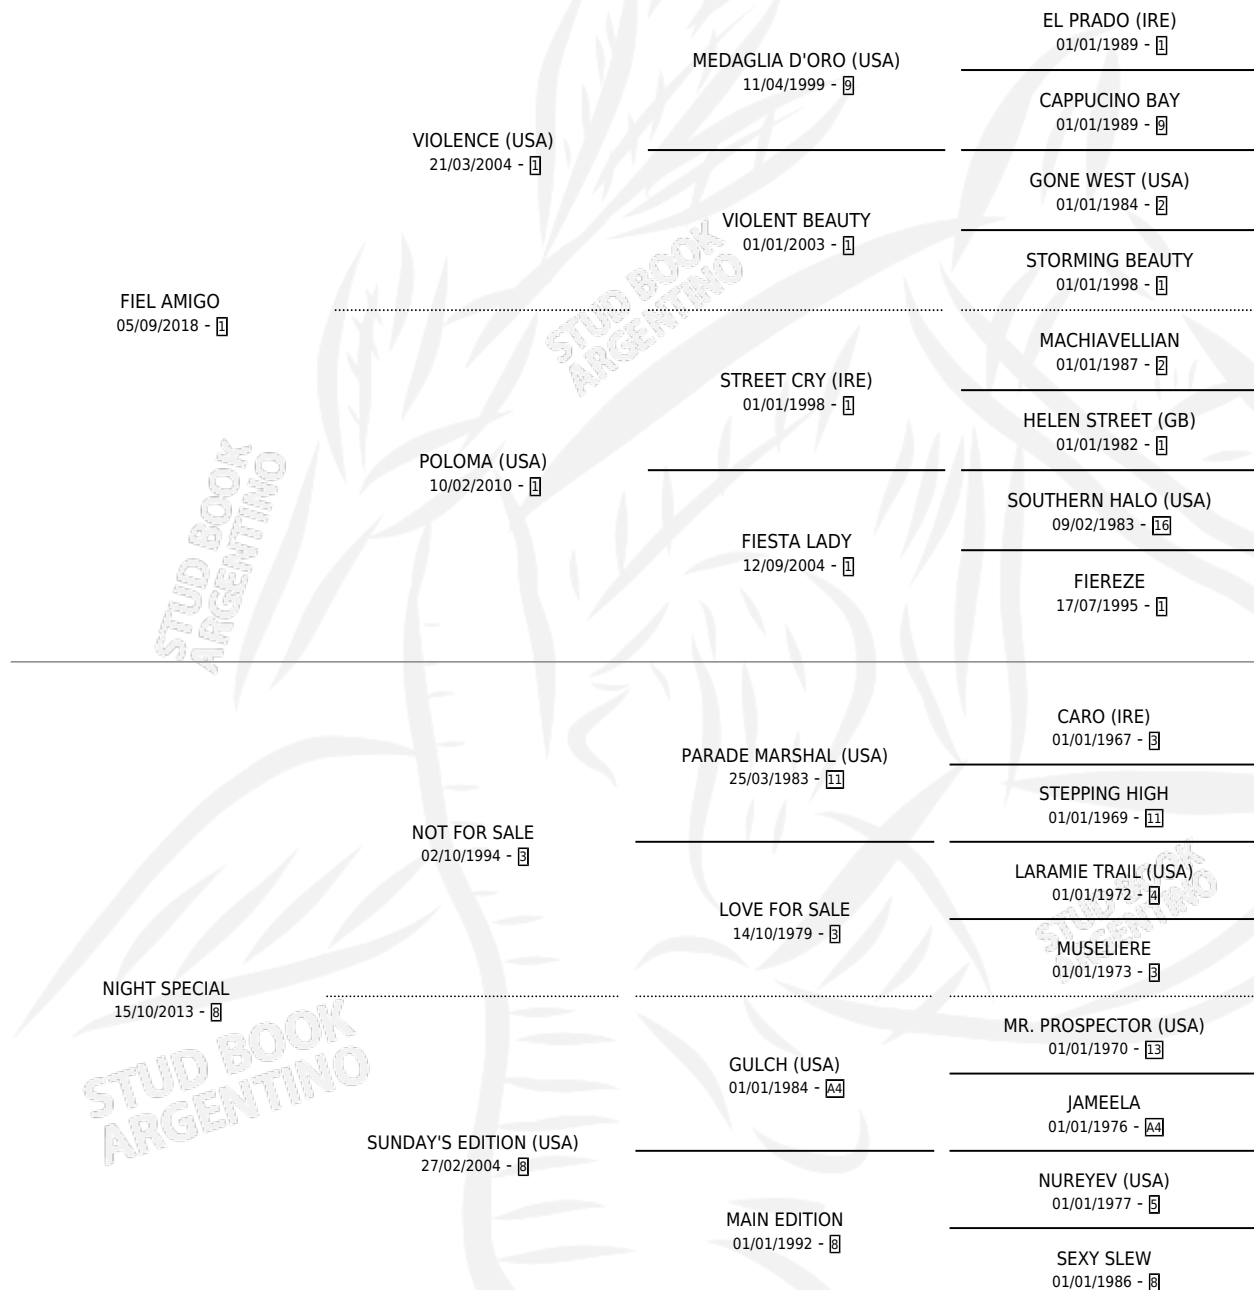

AMIGO ESPECIAL

por FIEL AMIGO y NIGHT SPECIAL por NOT FOR SALE

Argentina · Macho · Zaino Colorado · SP · 20/10/2025
Familia 8-f · Volumen 45

ESTADO

TIPIFICACIÓN SANGUÍNEA	X
TIPIFICACIÓN POR ADN	X
PASAPORTE	X
IDENTIFICACIÓN POR MICROCHIP	X
REPRODUCTOR	X

Lugar de nacimiento: Campo particular

Criador: Casares Manuel Rolando

PEDIGREE

AMIGO ESPECIAL

Datos oficiales del Stud Book Argentino

Documento generado el 15/05/2026

studbook.org.ar