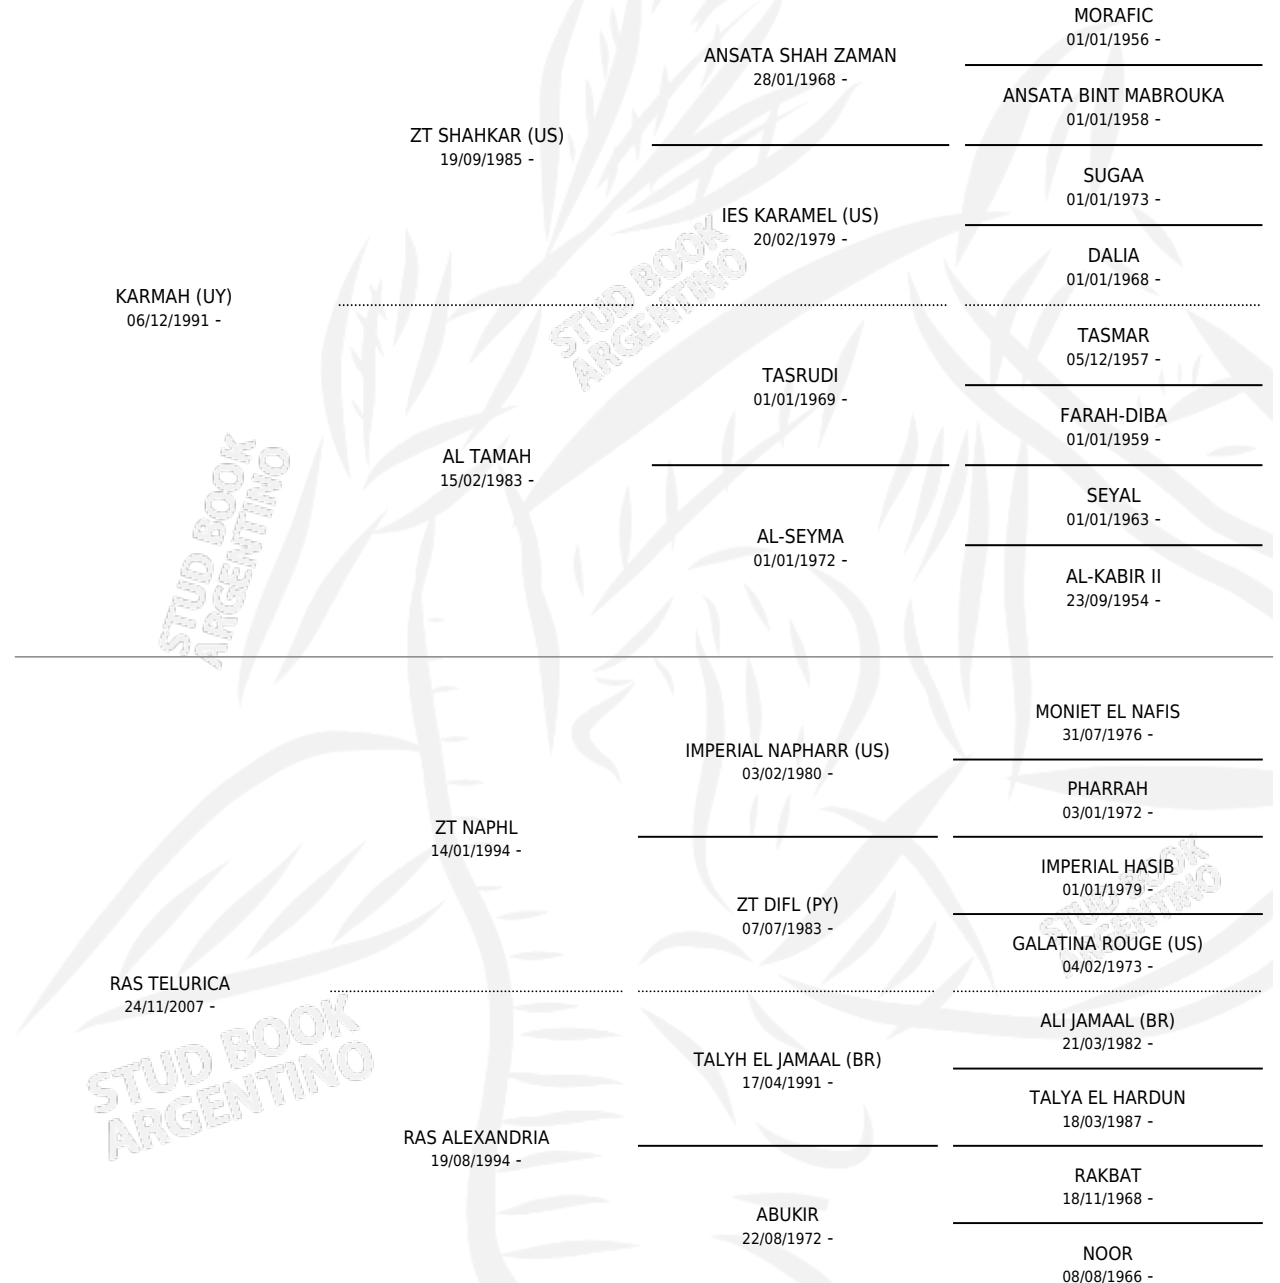

CAL DOMINGO

por KARMAH (UY) y RAS TELURICA por ZT NAPHL

Argentina · Macho · Tordillo · AP · 02/10/2025
Familia · Volumen 45

ESTADO

TIPIFICACIÓN SANGUÍNEA	X
TIPIFICACIÓN POR ADN	X
PASAPORTE	X
IDENTIFICACIÓN POR MICROCHIP	X
REPRODUCTOR	X

Lugar de nacimiento: Cal Ramon
Criador: Serra Patricia

PEDIGREE