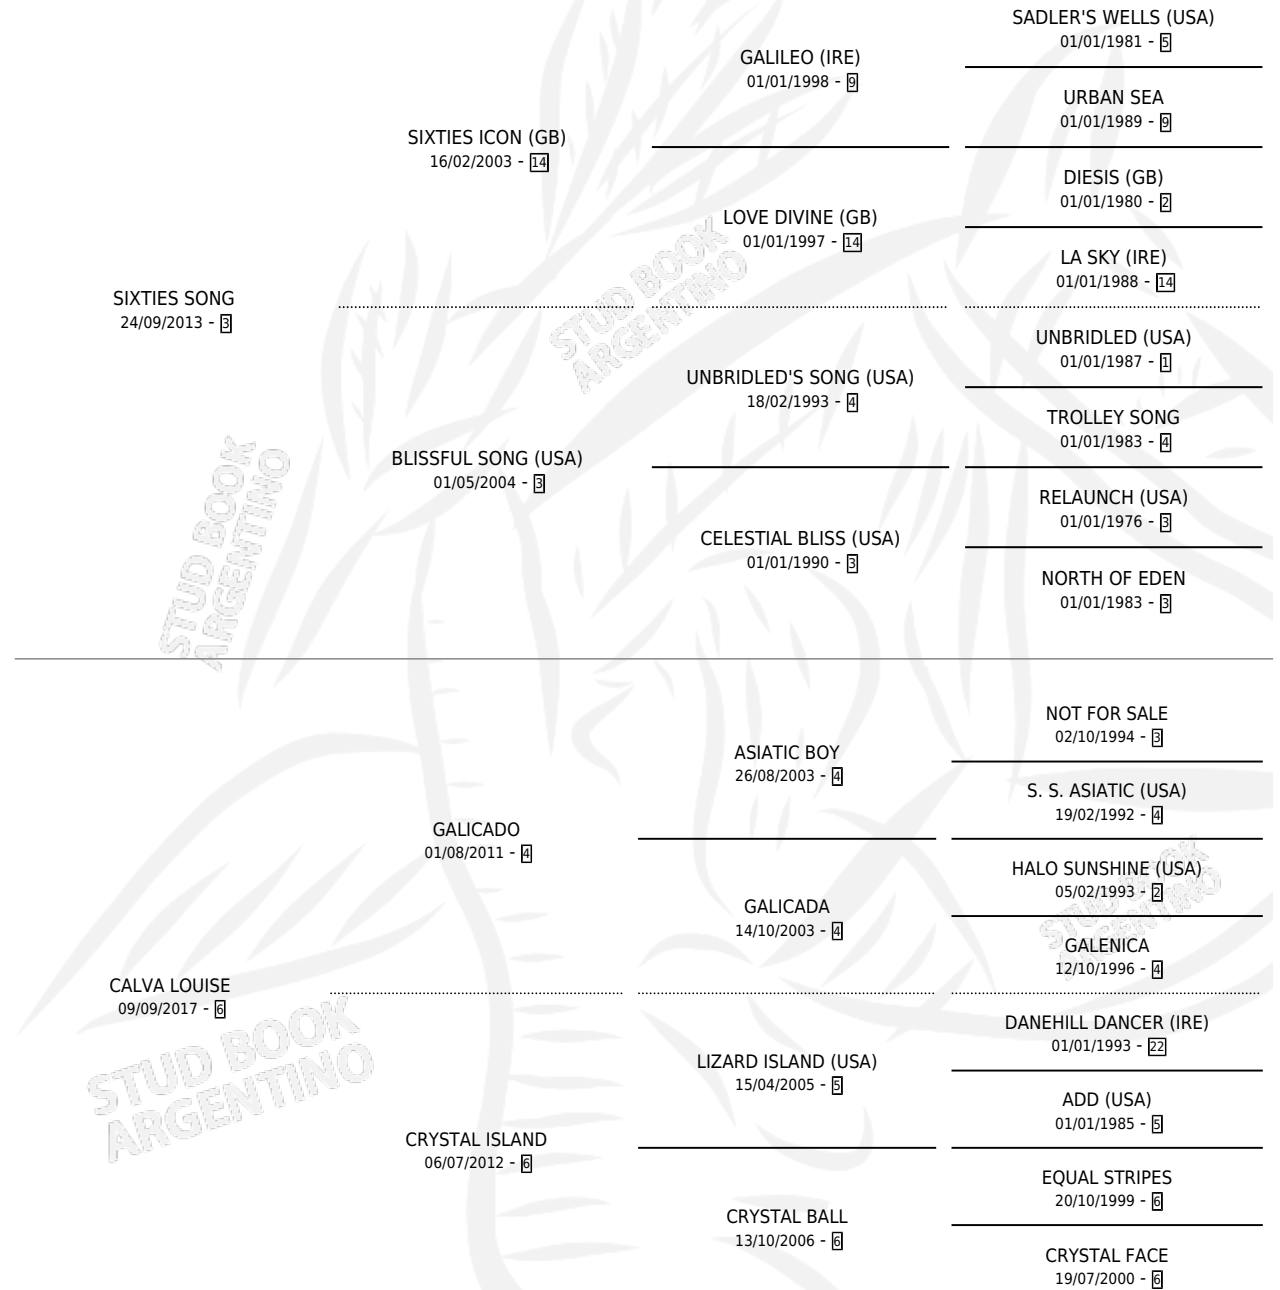

CALIZA

por **SIXTIES SONG** y **CALVA LOUISE** por **GALICADO**

Argentina · Hembra · Zaino Colorado · SP · 11/10/2025
Familia 6-e · Volumen 45

ESTADO

TIPIFICACIÓN SANGUÍNEA	X
TIPIFICACIÓN POR ADN	X
PASAPORTE	X
IDENTIFICACIÓN POR MICROCHIP	X
REPRODUCTOR	X

Lugar de nacimiento: El Turf

Criador: El Turf

PEDIGREE

CALIZA

Datos oficiales del Stud Book Argentino

Documento generado el 07/05/2026

studbook.org.ar