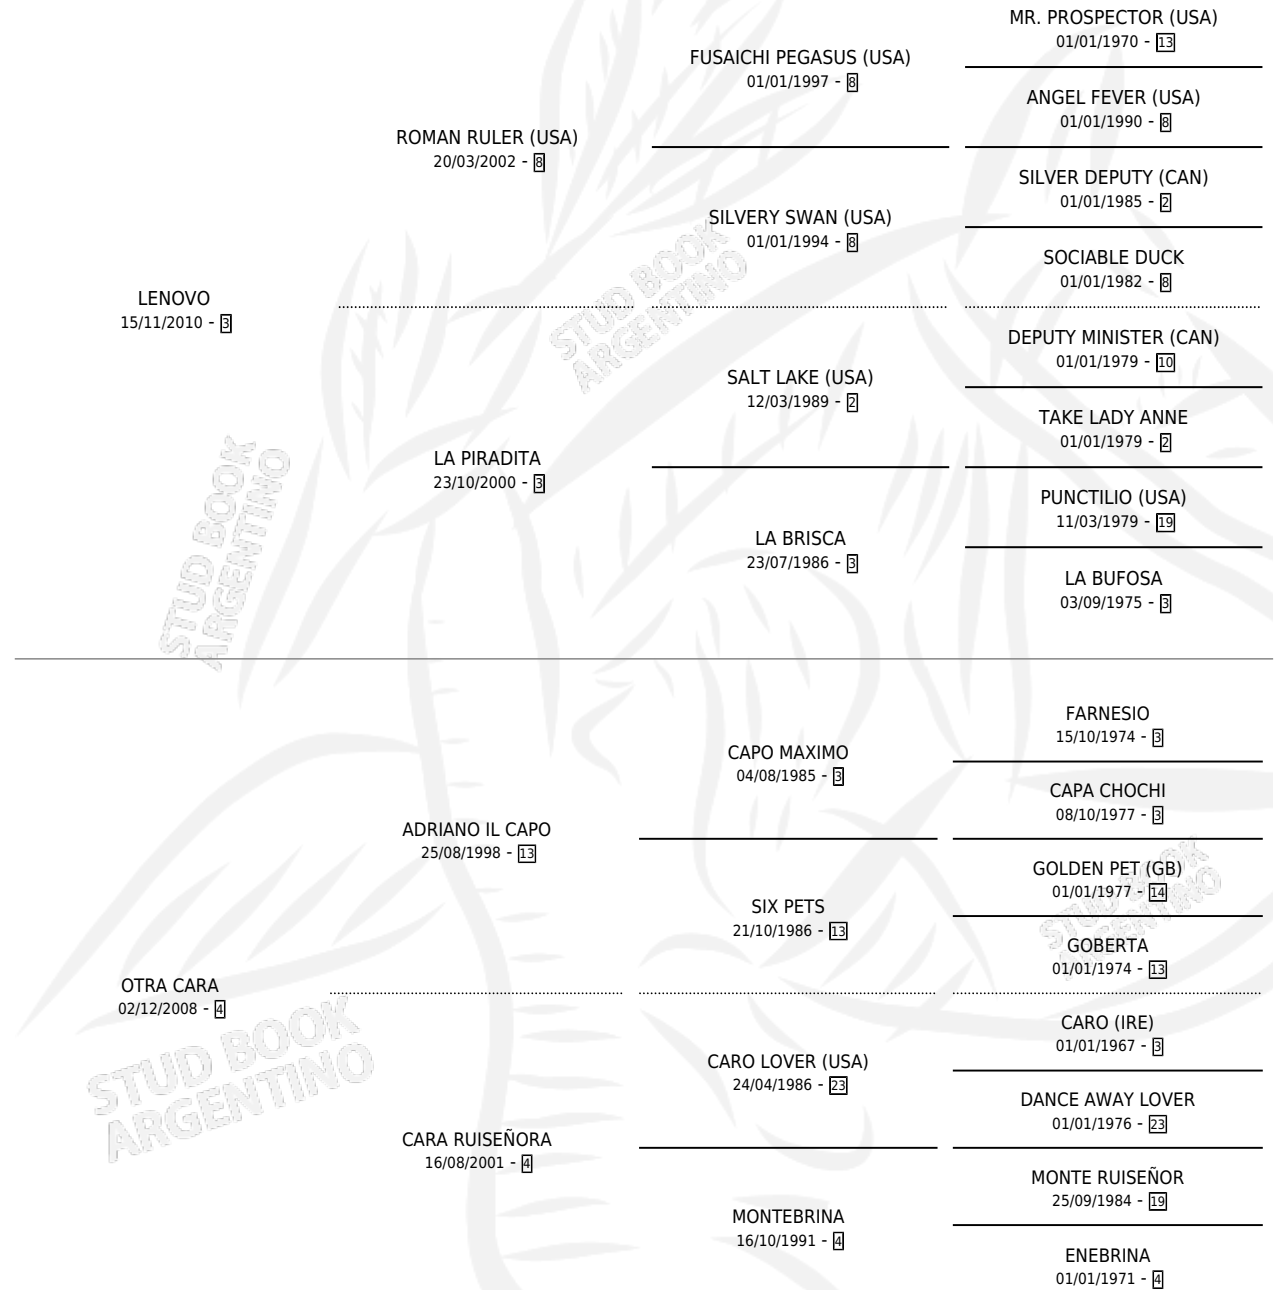

NOBLE CARA

por **LENOVO** y **OTRA CARA** por **ADRIANO IL CAPO**

Argentina · Hembra · Alazan · SP · 15/10/2025
Familia 4-e · Volumen 45

ESTADO

TIPIFICACIÓN SANGUÍNEA	X
TIPIFICACIÓN POR ADN	X
PASAPORTE	X
IDENTIFICACIÓN POR MICROCHIP	X
REPRODUCTOR	X

Lugar de nacimiento: Don Fidel

Criador: Escarutti Juan Pablo

PEDIGREE