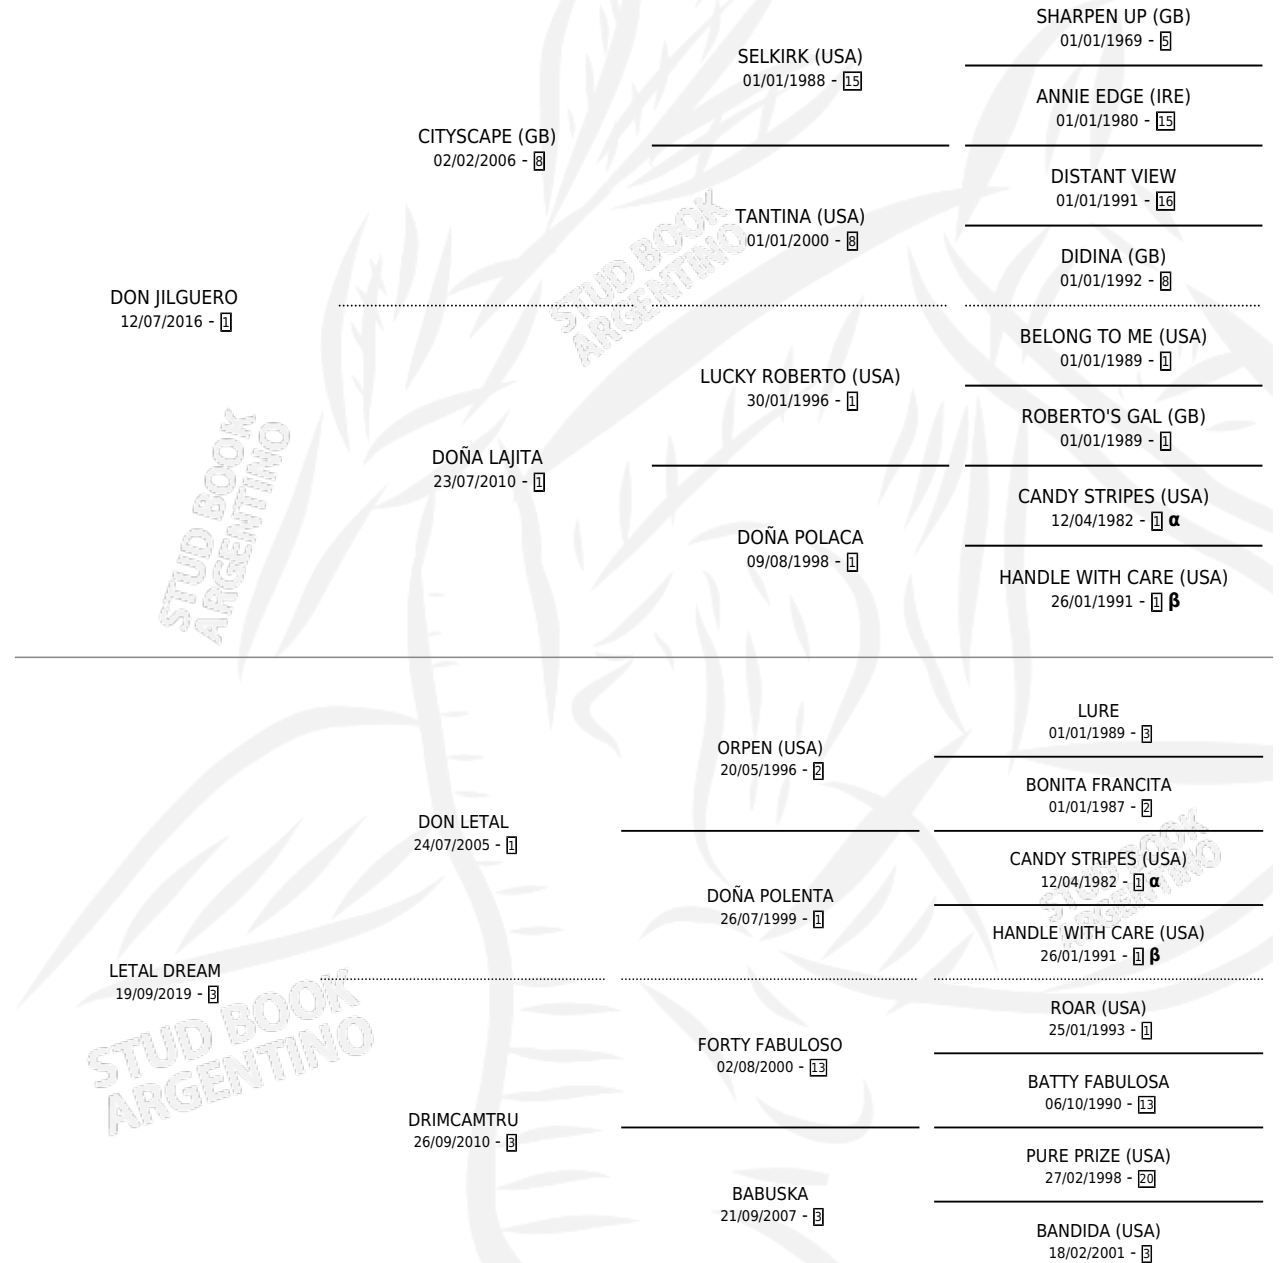

JILGUERO LETAL

por DON JILGUERO y LETAL DREAM por DON LETAL

Argentina · Macho · Zaino Colorado · SP · 21/10/2025
Familia 3-b · Volumen 45

ESTADO

TIPIFICACIÓN SANGUÍNEA	X
TIPIFICACIÓN POR ADN	X
PASAPORTE	X
IDENTIFICACIÓN POR MICROCHIP	X
REPRODUCTOR	X

Lugar de nacimiento: Los Bayitos

Criador: Esponda Manuel Jorge

PEDIGREE

INBREEDING : α, β

JILGUERO LETAL

Datos oficiales del Stud Book Argentino

Documento generado el 06/05/2026

studbook.org.ar