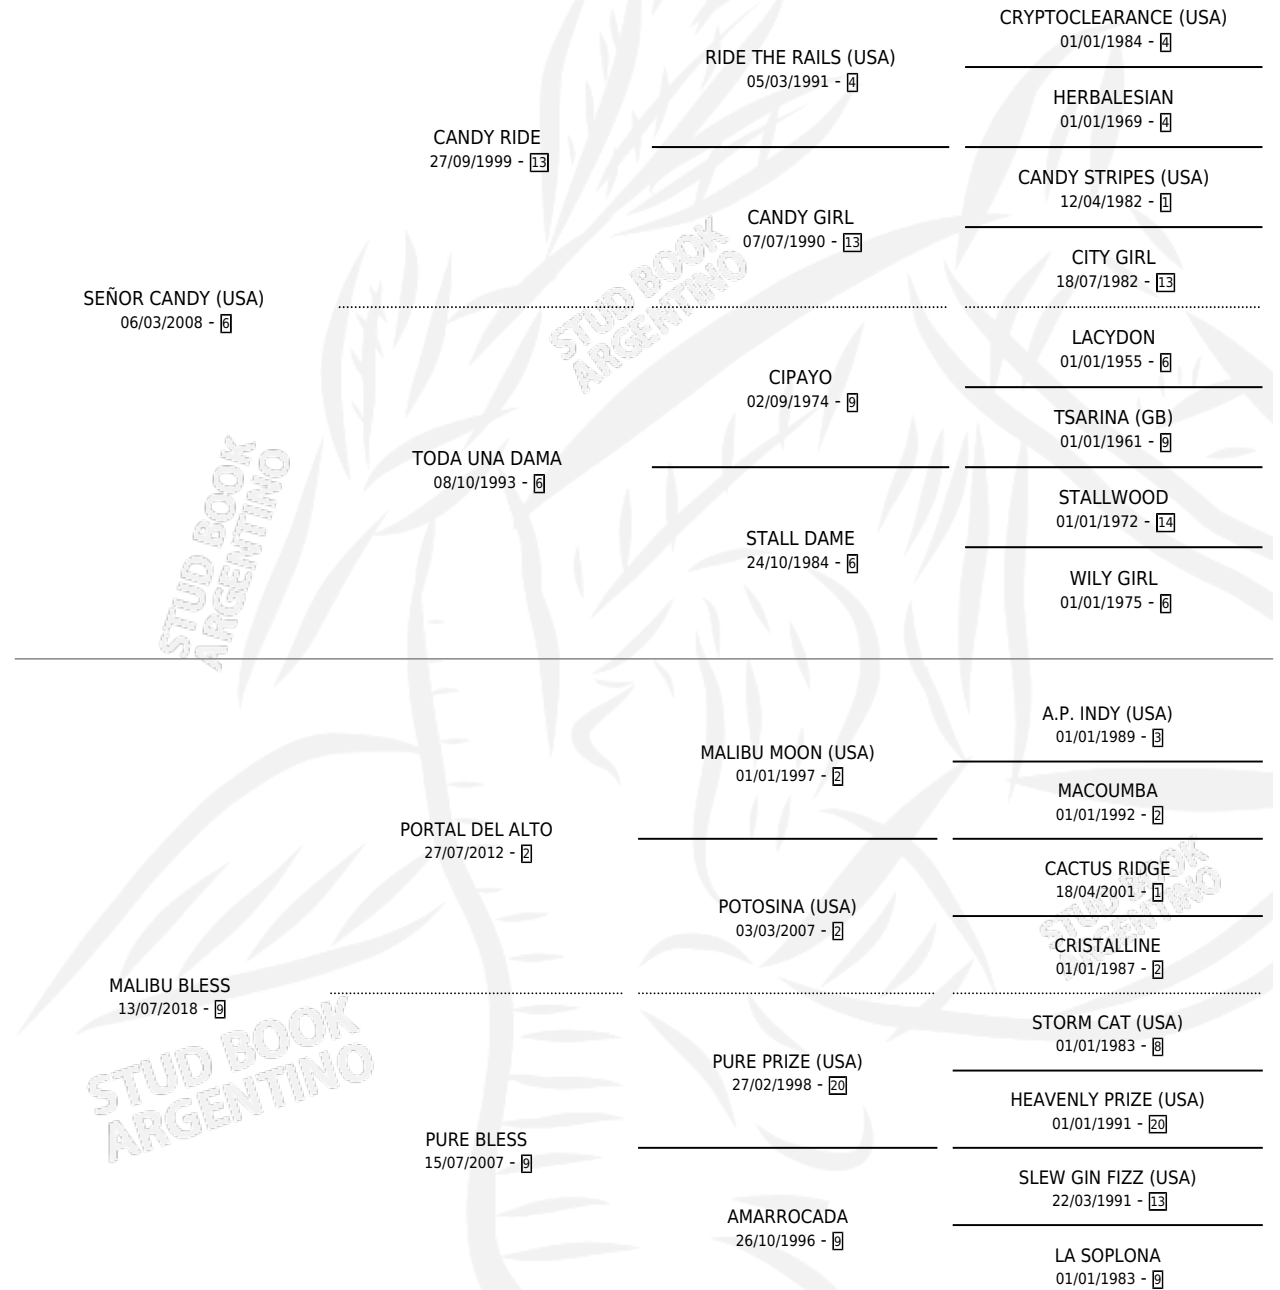

CANDY BLESS

por SEÑOR CANDY (USA) y MALIBU BLESS por PORTAL DEL ALTO

Argentina · Hembra · Zaino · SP · 11/10/2025
Familia 9-h · Volumen 45

ESTADO

TIPIFICACIÓN SANGUÍNEA	X
TIPIFICACIÓN POR ADN	X
PASAPORTE	X
IDENTIFICACIÓN POR MICROCHIP	X
REPRODUCTOR	X

Lugar de nacimiento: Rodeo Chico

Criador: Rodeo Chico

PEDIGREE

CANDY BLESS

Datos oficiales del Stud Book Argentino

Documento generado el 12/06/2026

studbook.org.ar