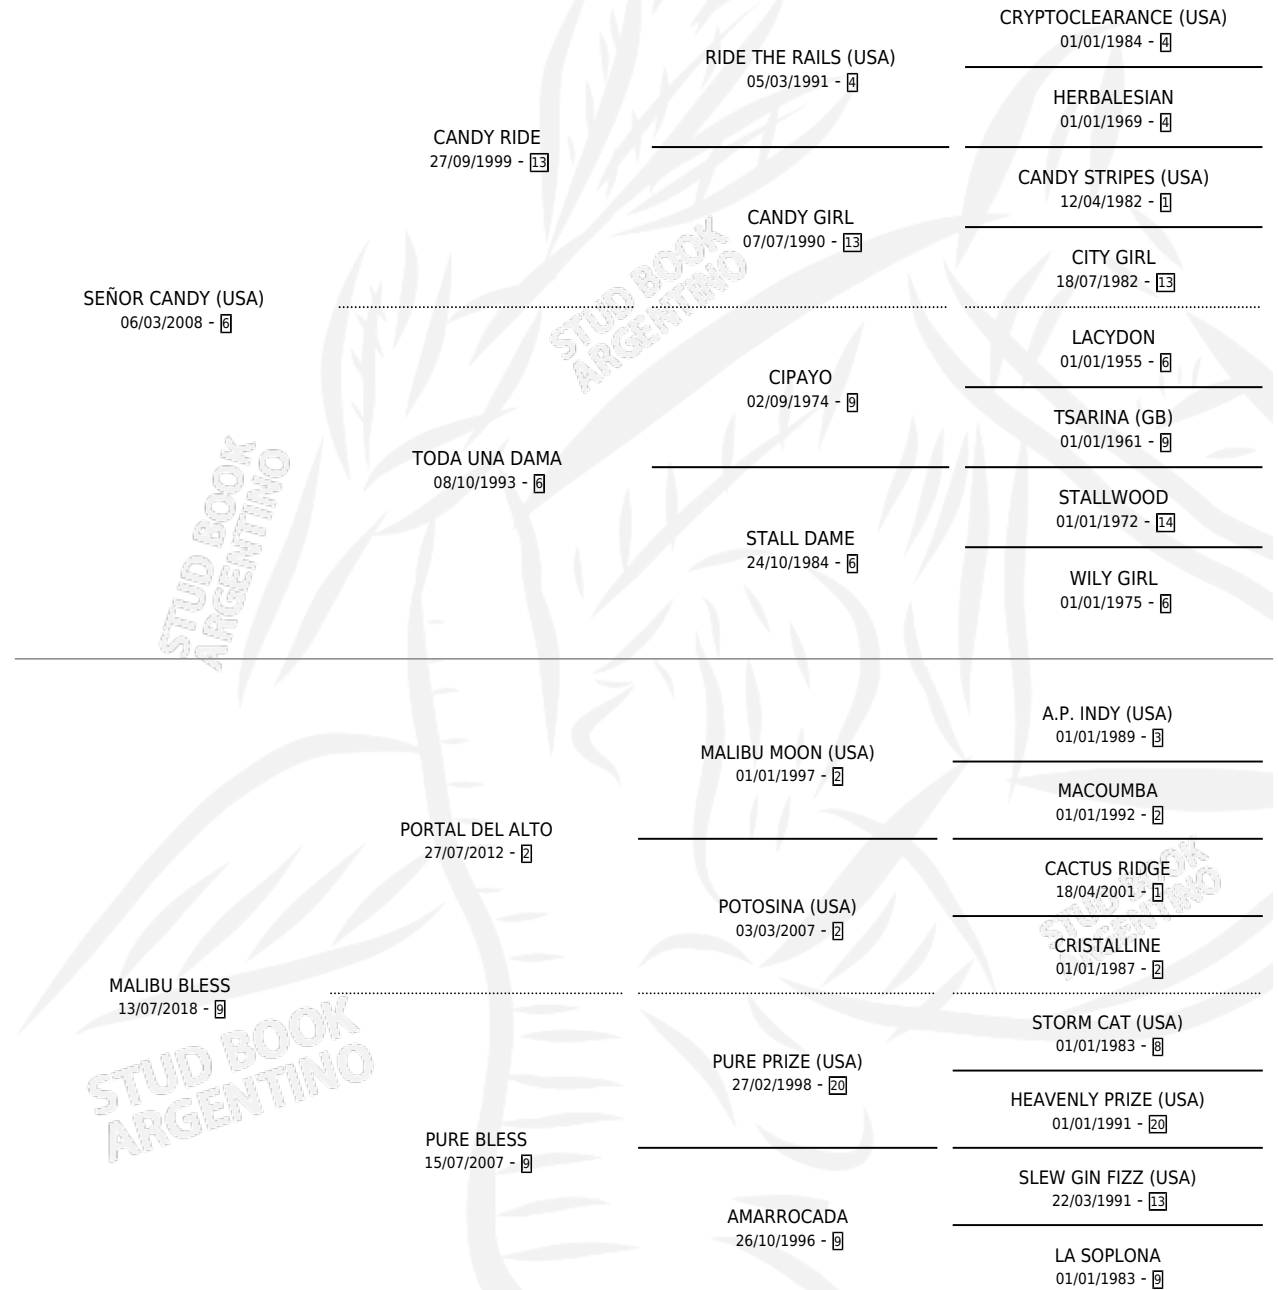

CANDY BLESS

por SEÑOR CANDY (USA) y MALIBU BLESS por PORTAL DEL ALTO

Argentina · Hembra · Zaino · SP · 11/10/2025
Familia 9-h · Volumen 45

ESTADO

| | |
|------------------------------|---|
| TIPIFICACIÓN SANGUÍNEA | X |
| TIPIFICACIÓN POR ADN | X |
| PASAPORTE | X |
| IDENTIFICACIÓN POR MICROCHIP | X |
| REPRODUCTOR | X |

Lugar de nacimiento: Rodeo Chico

Criador: Rodeo Chico

PEDIGREE

CANDY BLESS

Datos oficiales del Stud Book Argentino

Documento generado el 25/04/2026

studbook.org.ar