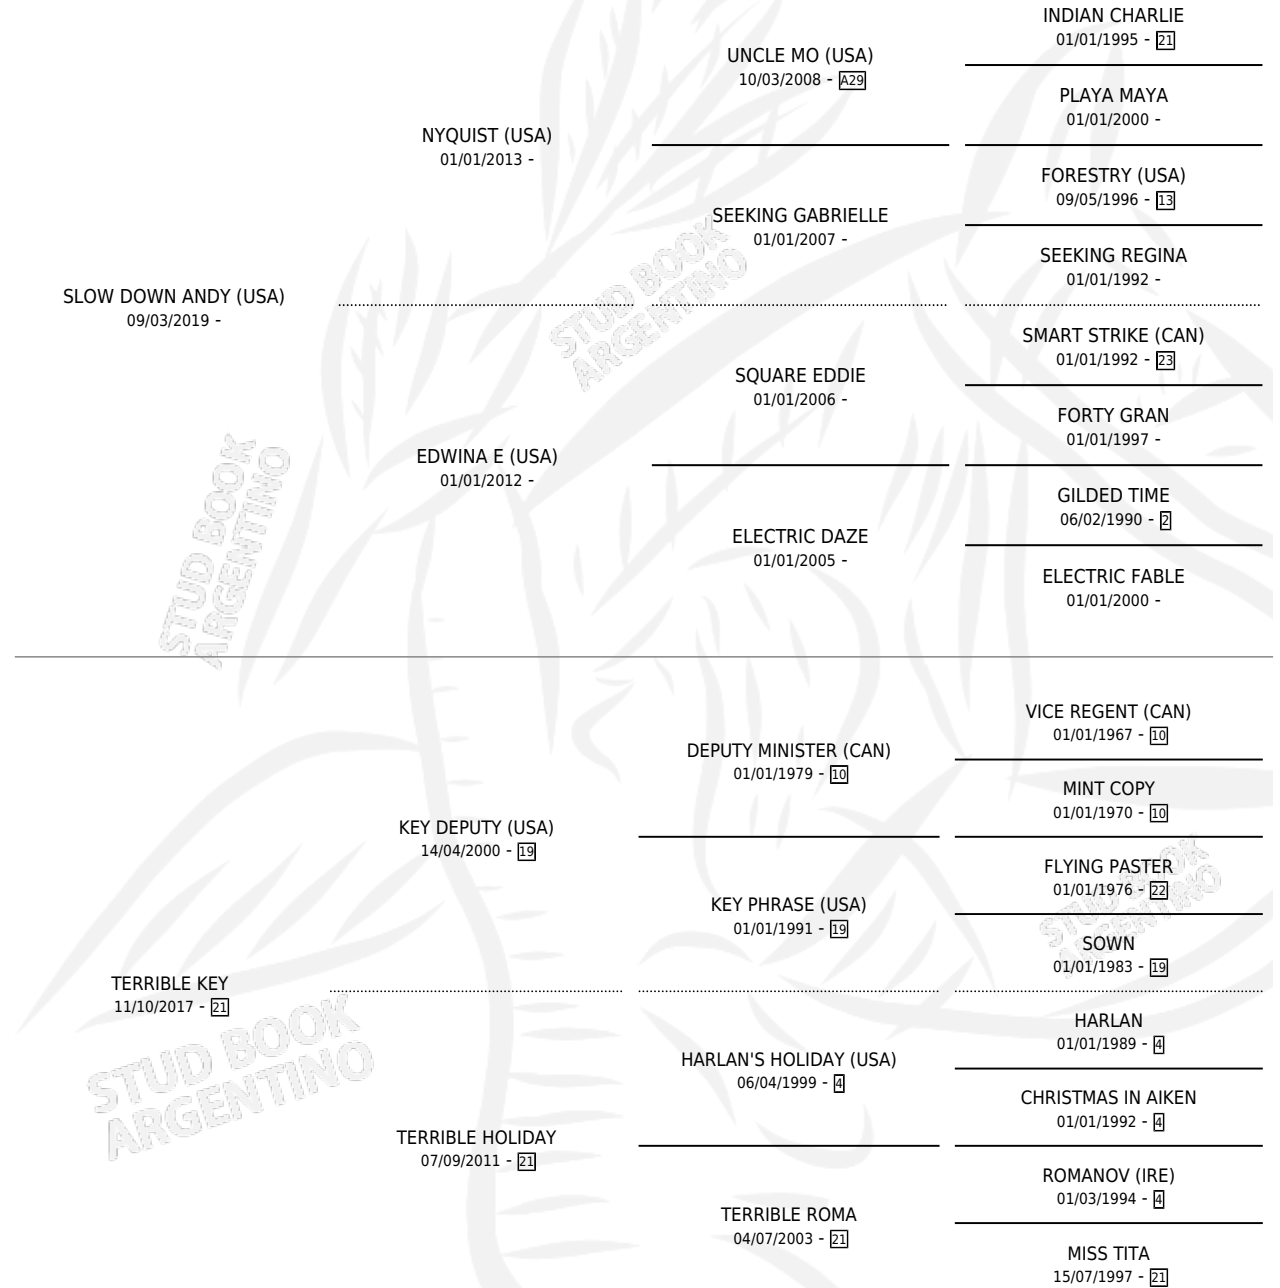

ANDY KEY

por SLOW DOWN ANDY (USA) y TERRIBLE KEY por KEY DEPUTY (USA)

Argentina · Hembra · Alazan · SP · 10/11/2025
Familia 21-a · Volumen 45

ESTADO

TIPIFICACIÓN SANGUÍNEA	X
TIPIFICACIÓN POR ADN	X
PASAPORTE	X
IDENTIFICACIÓN POR MICROCHIP	X
REPRODUCTOR	X

Lugar de nacimiento: Firmamento

Criador: Firmamento

PEDIGREE

ANDY KEY

Datos oficiales del Stud Book Argentino

Documento generado el 25/04/2026

studbook.org.ar