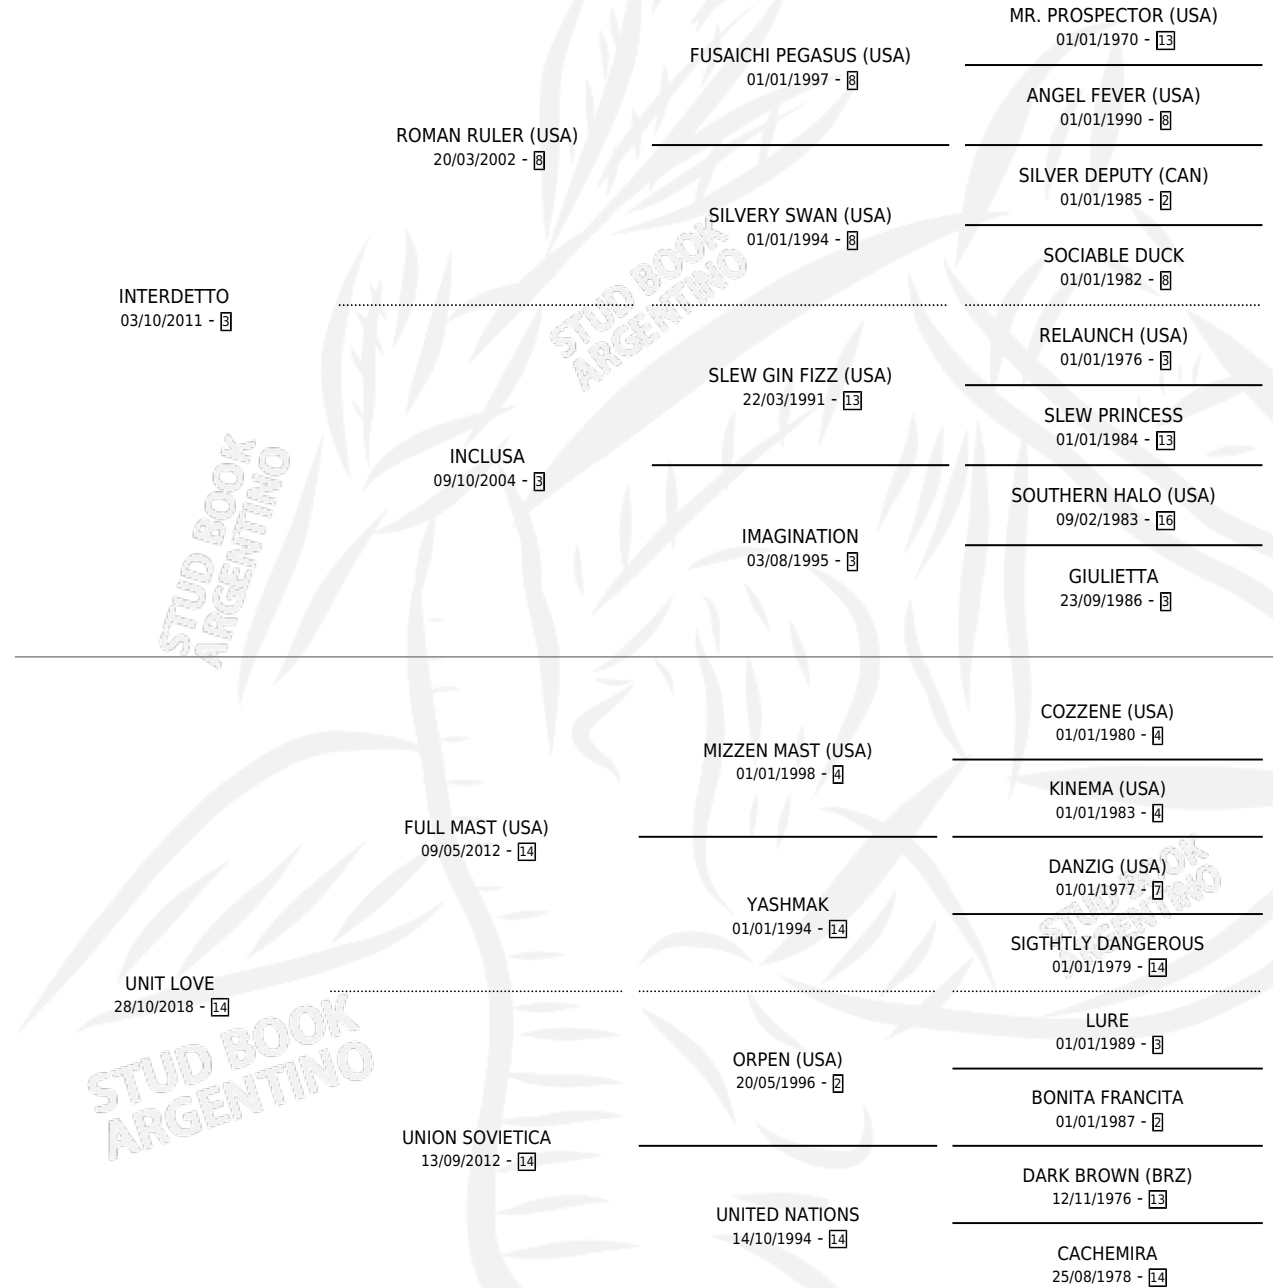

CAFE Y BOLICHE

por INTERDETTO y UNIT LOVE por FULL MAST (USA)

Argentina · Macho · Zaino · SP · 28/10/2025
Familia 14 · Volumen 45

ESTADO

TIPIFICACIÓN SANGUÍNEA	X
TIPIFICACIÓN POR ADN	X
PASAPORTE	X
IDENTIFICACIÓN POR MICROCHIP	X
REPRODUCTOR	X

Lugar de nacimiento: Loma Linda

Criador: Pavicich Fabricio Pablo

PEDIGREE