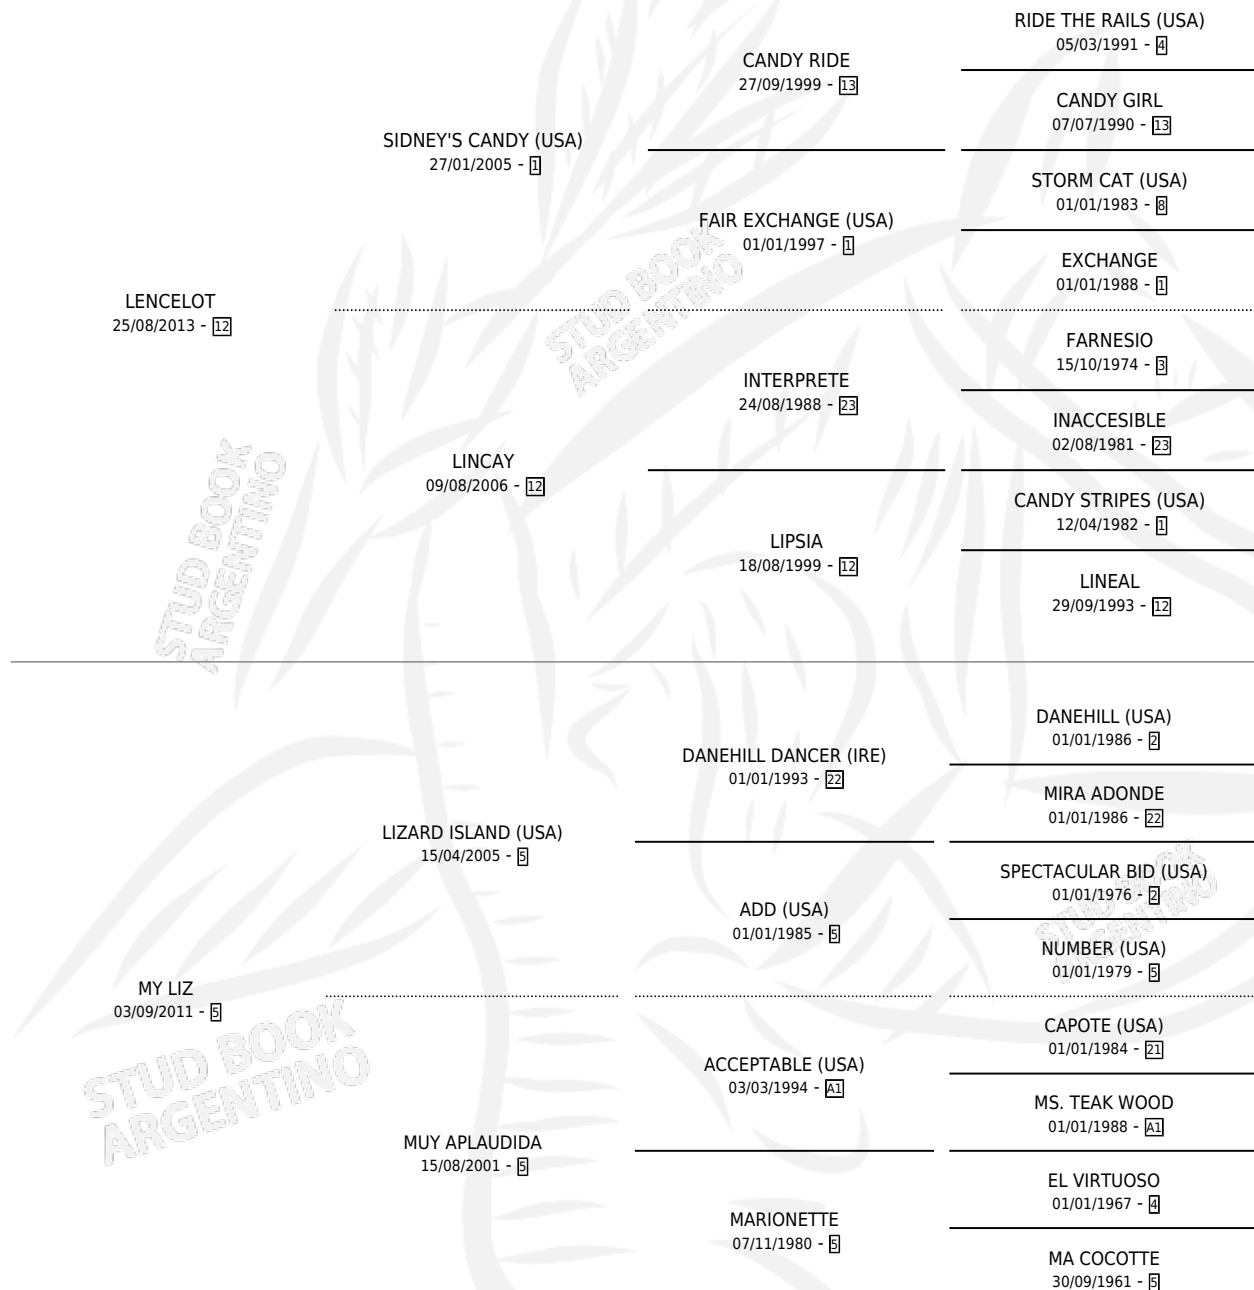

LIZ LADY

por LENCELOT y MY LIZ por LIZARD ISLAND (USA)

Argentina · Hembra · Alazan · SP · 16/10/2025
Familia 5-c · Volumen 45

ESTADO

TIPIFICACIÓN SANGUÍNEA	X
TIPIFICACIÓN POR ADN	X
PASAPORTE	X
IDENTIFICACIÓN POR MICROCHIP	X
REPRODUCTOR	X

Lugar de nacimiento: Loma Linda
Criador: Craiyacich German Alejandro

PEDIGREE

LIZ LADY

Datos oficiales del Stud Book Argentino

Documento generado el 09/05/2026

studbook.org.ar