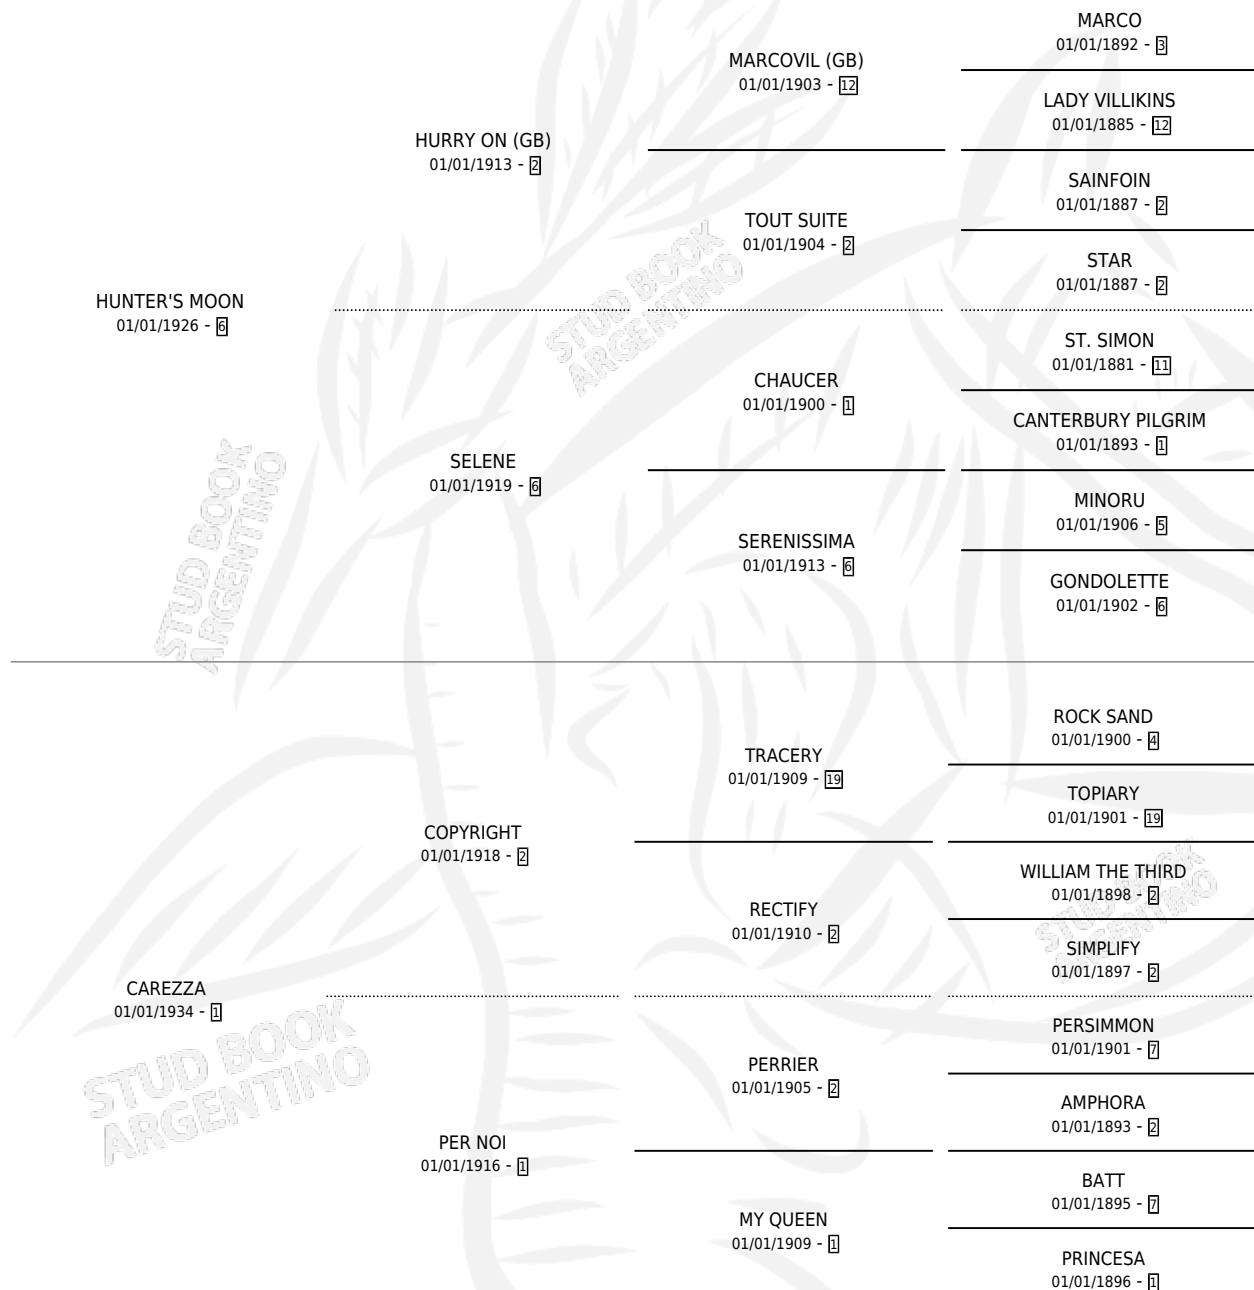

HOULE

por HUNTER'S MOON y CAREZZA por COPYRIGHT

Argentina · Hembra · Zaino · · 01/01/1939
Familia 1-o · Volumen 17

ESTADO

TIPIFICACIÓN SANGUÍNEA	X
TIPIFICACIÓN POR ADN	X
PASAPORTE	X
IDENTIFICACIÓN POR MICROCHIP	X
REPRODUCTOR	X

Lugar de nacimiento: Campo particular

Criador: Sin dato

~

HIJOS

	MACHOS	HEMBRAS
4 NACIERON	1	3
SIN ACTUACIONES		

PEDIGREE

HOULE

Datos oficiales del Stud Book Argentino