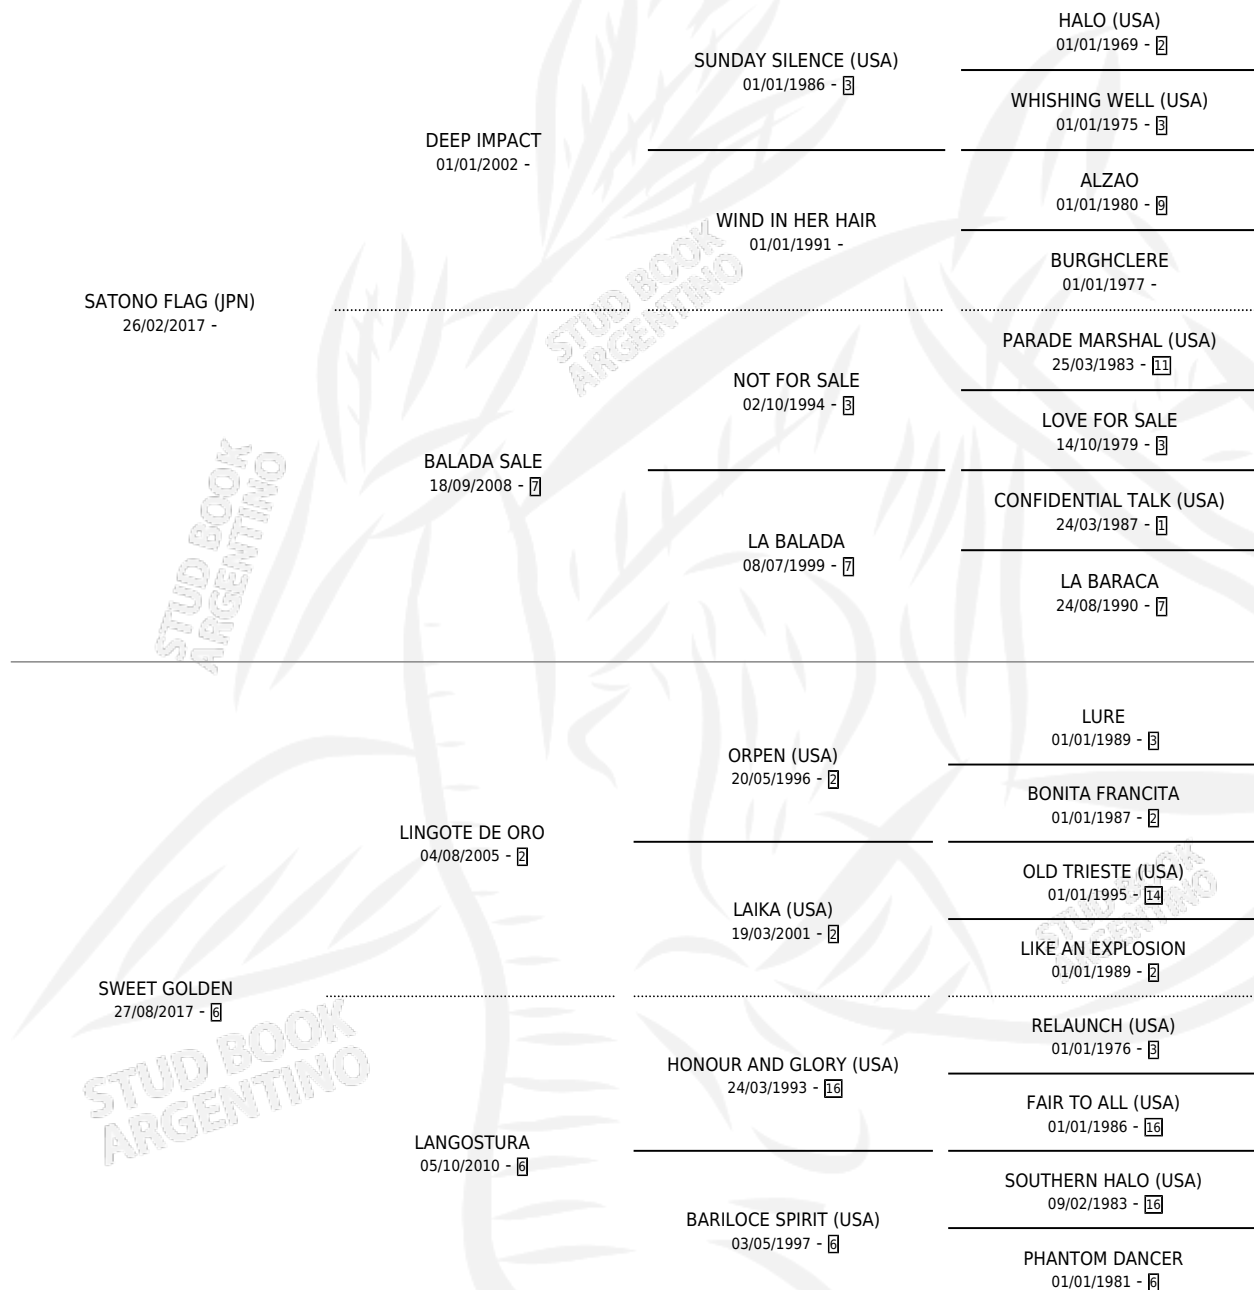

BERRUL

por **SATONO FLAG (JPN)** y **SWEET GOLDEN** por **LINGOTE DE ORO**

Argentina · Macho · Zaino · SP · 23/10/2025
Familia 6-a · Volumen 45

ESTADO

TIPIFICACIÓN SANGUÍNEA	X
TIPIFICACIÓN POR ADN	X
PASAPORTE	X
IDENTIFICACIÓN POR MICROCHIP	✓
REPRODUCTOR	X

Lugar de nacimiento: Parque Patricios
Criador: Muñoz Maria Cristina

PEDIGREE

BERRUL

Datos oficiales del Stud Book Argentino

Documento generado el 23/04/2026

studbook.org.ar