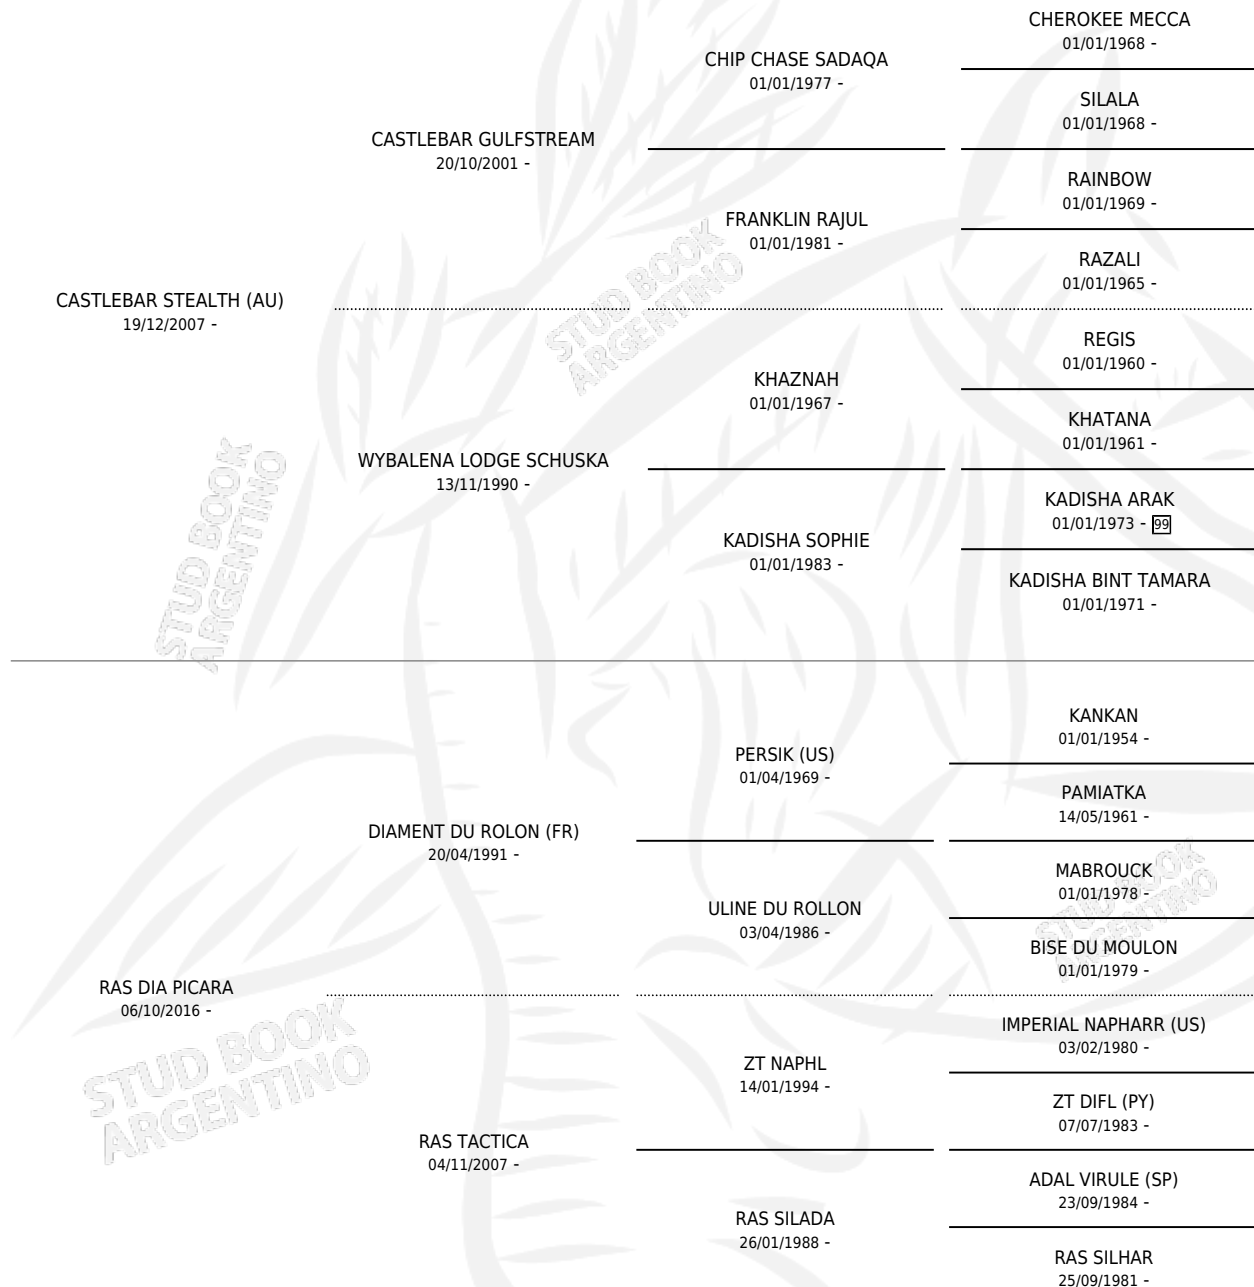

RAS TRUE LOVE

por CASTLEBAR STEALTH (AU) y RAS DIA PICARA por
DIAMENT DU ROLON (FR)

Argentina · Hembra · Alazan · AP · 03/11/2025
Familia · Volumen 45

ESTADO

TIPIFICACIÓN SANGUÍNEA	X
TIPIFICACIÓN POR ADN	X
PASAPORTE	X
IDENTIFICACIÓN POR MICROCHIP	X
REPRODUCTOR	X

Lugar de nacimiento: Las Cortaderas

Criador: Las Cortaderas

PEDIGREE

RAS TRUE LOVE

Datos oficiales del Stud Book Argentino

Documento generado el 12/05/2026

studbook.org.ar