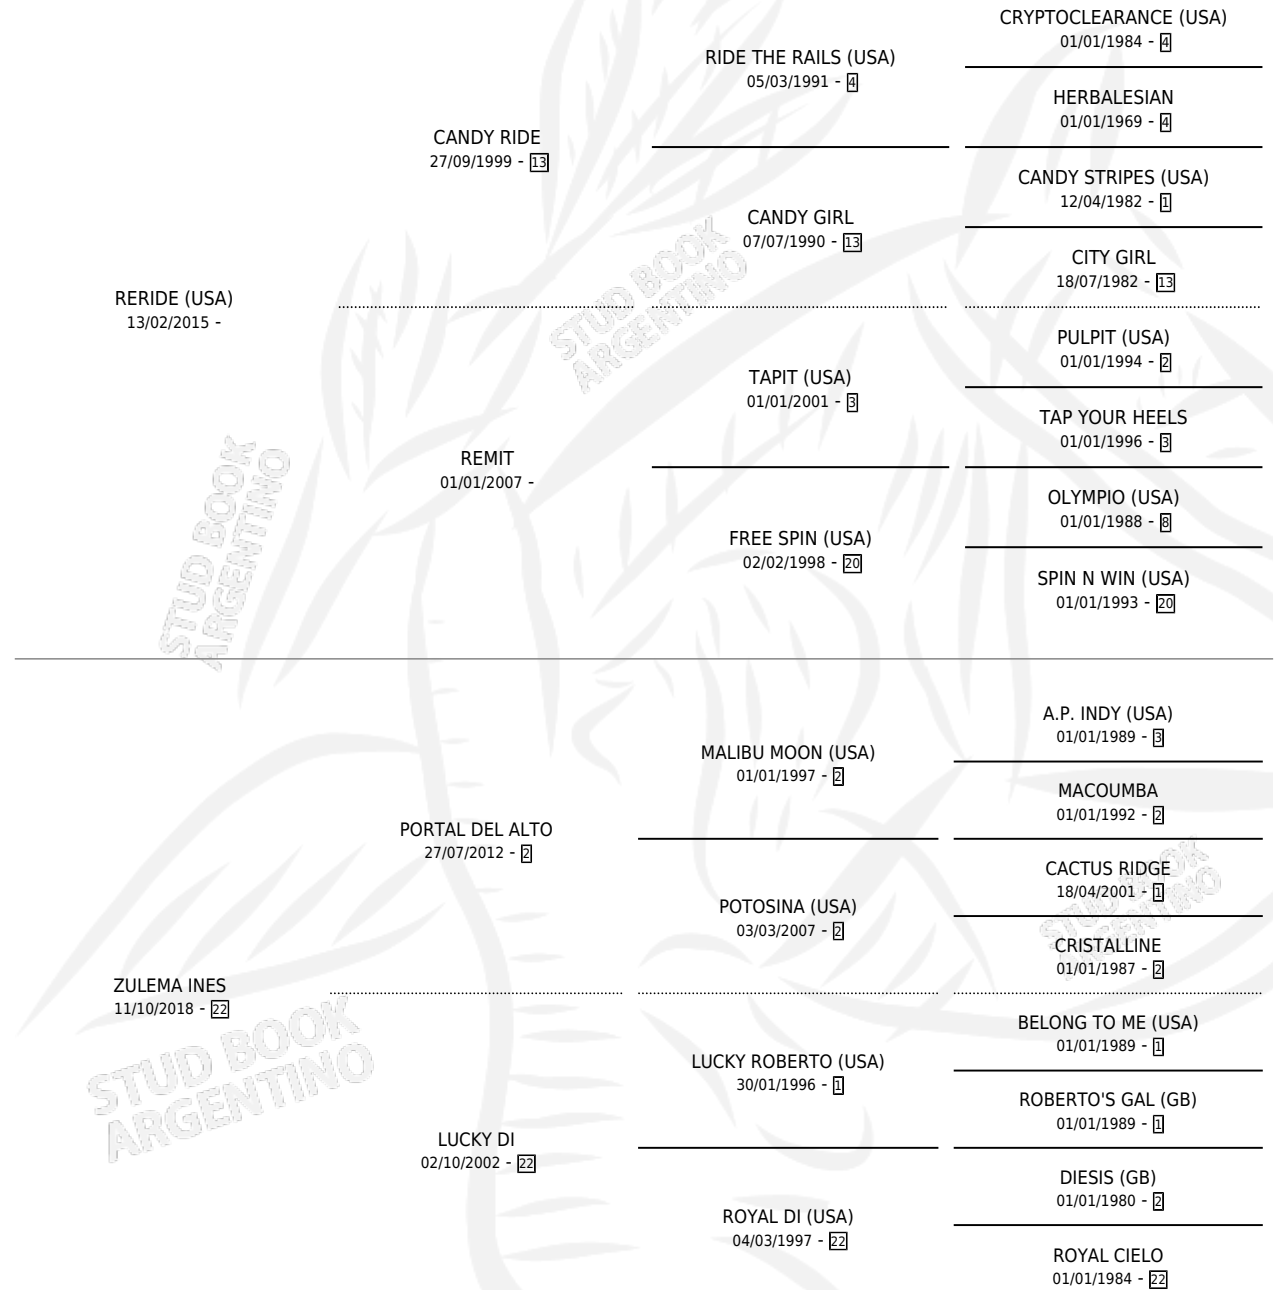

LEON RIDE

por RERIDE (USA) y ZULEMA INES por PORTAL DEL ALTO

Argentina · Macho · Zaino · SP · 07/10/2025
Familia 22-b · Volumen 45

ESTADO

TIPIFICACIÓN SANGUÍNEA	X
TIPIFICACIÓN POR ADN	✓
PASAPORTE	✓
IDENTIFICACIÓN POR MICROCHIP	✓
REPRODUCTOR	X

Lugar de nacimiento: La Mission Robles
Criador: Haras La Leonor Junin S.A.S.

PEDIGREE

LEON RIDE

Datos oficiales del Stud Book Argentino

Documento generado el 03/05/2026

studbook.org.ar