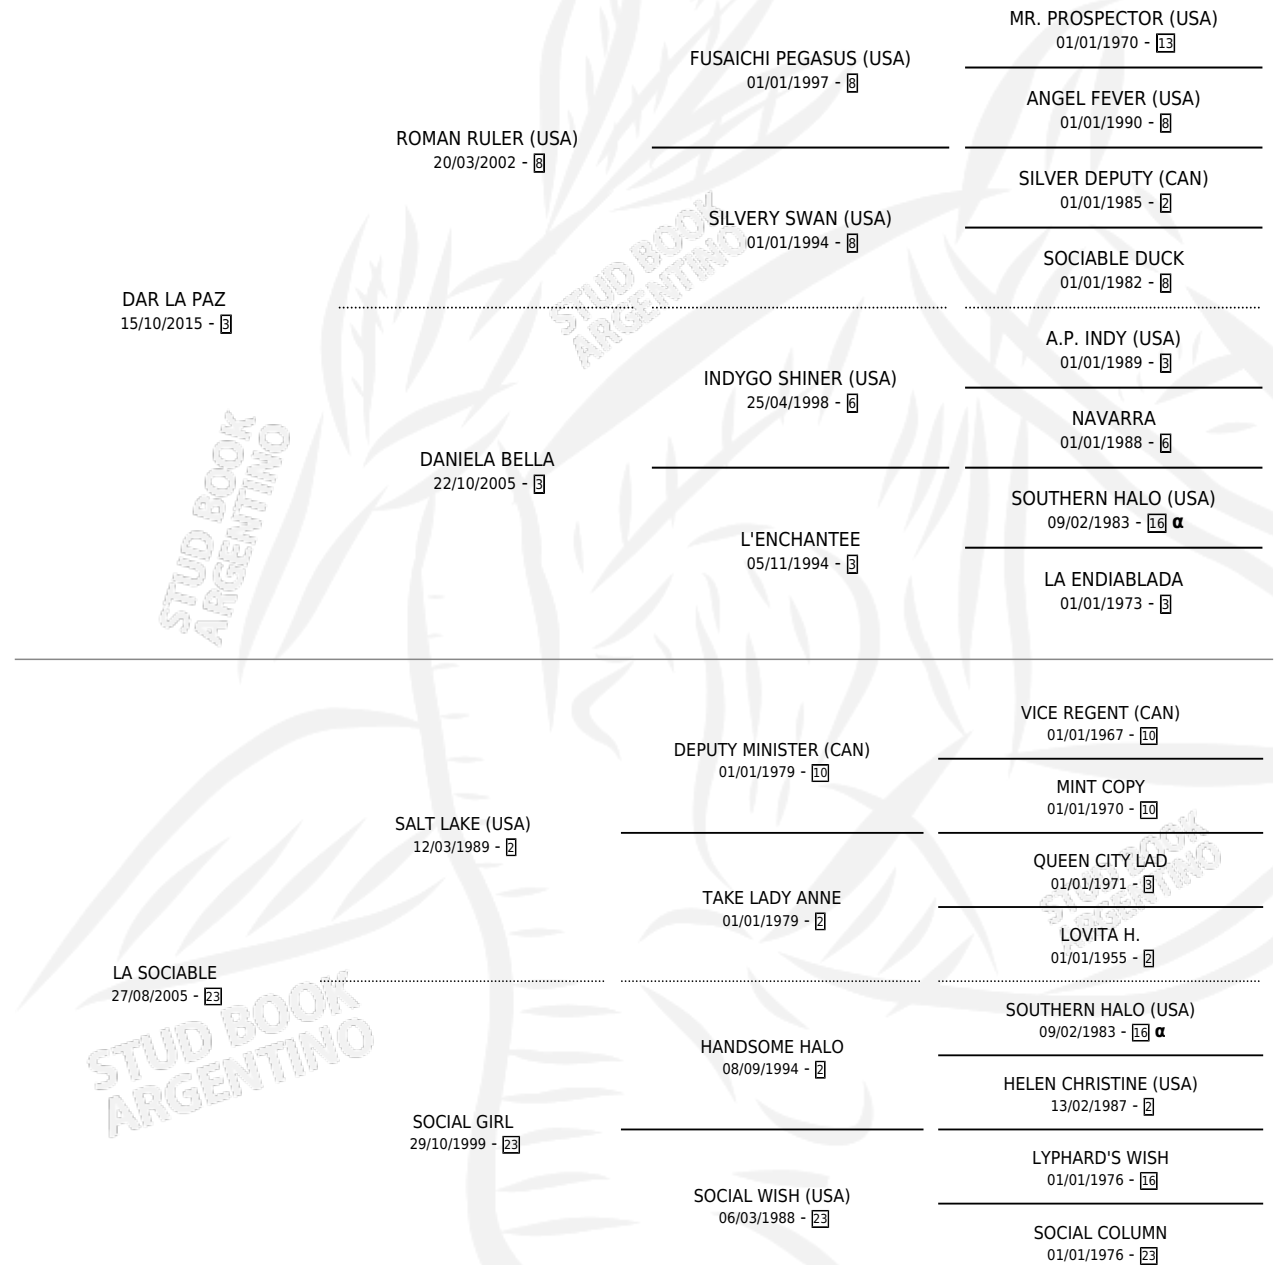

SOCIAL RULER

por **DAR LA PAZ** y **LA SOCIABLE** por **SALT LAKE (USA)**

Argentina · Macho · Zaino · SP · 22/10/2025
Familia 23-b · Volumen 45

ESTADO

TIPIFICACIÓN SANGUÍNEA	X
TIPIFICACIÓN POR ADN	X
PASAPORTE	X
IDENTIFICACIÓN POR MICROCHIP	✓
REPRODUCTOR	X

Lugar de nacimiento: La Tutina

Criador: La Tutina

PEDIGREE

INBREEDING : α

SOCIAL RULER

Datos oficiales del Stud Book Argentino

Documento generado el 07/05/2026

studbook.org.ar