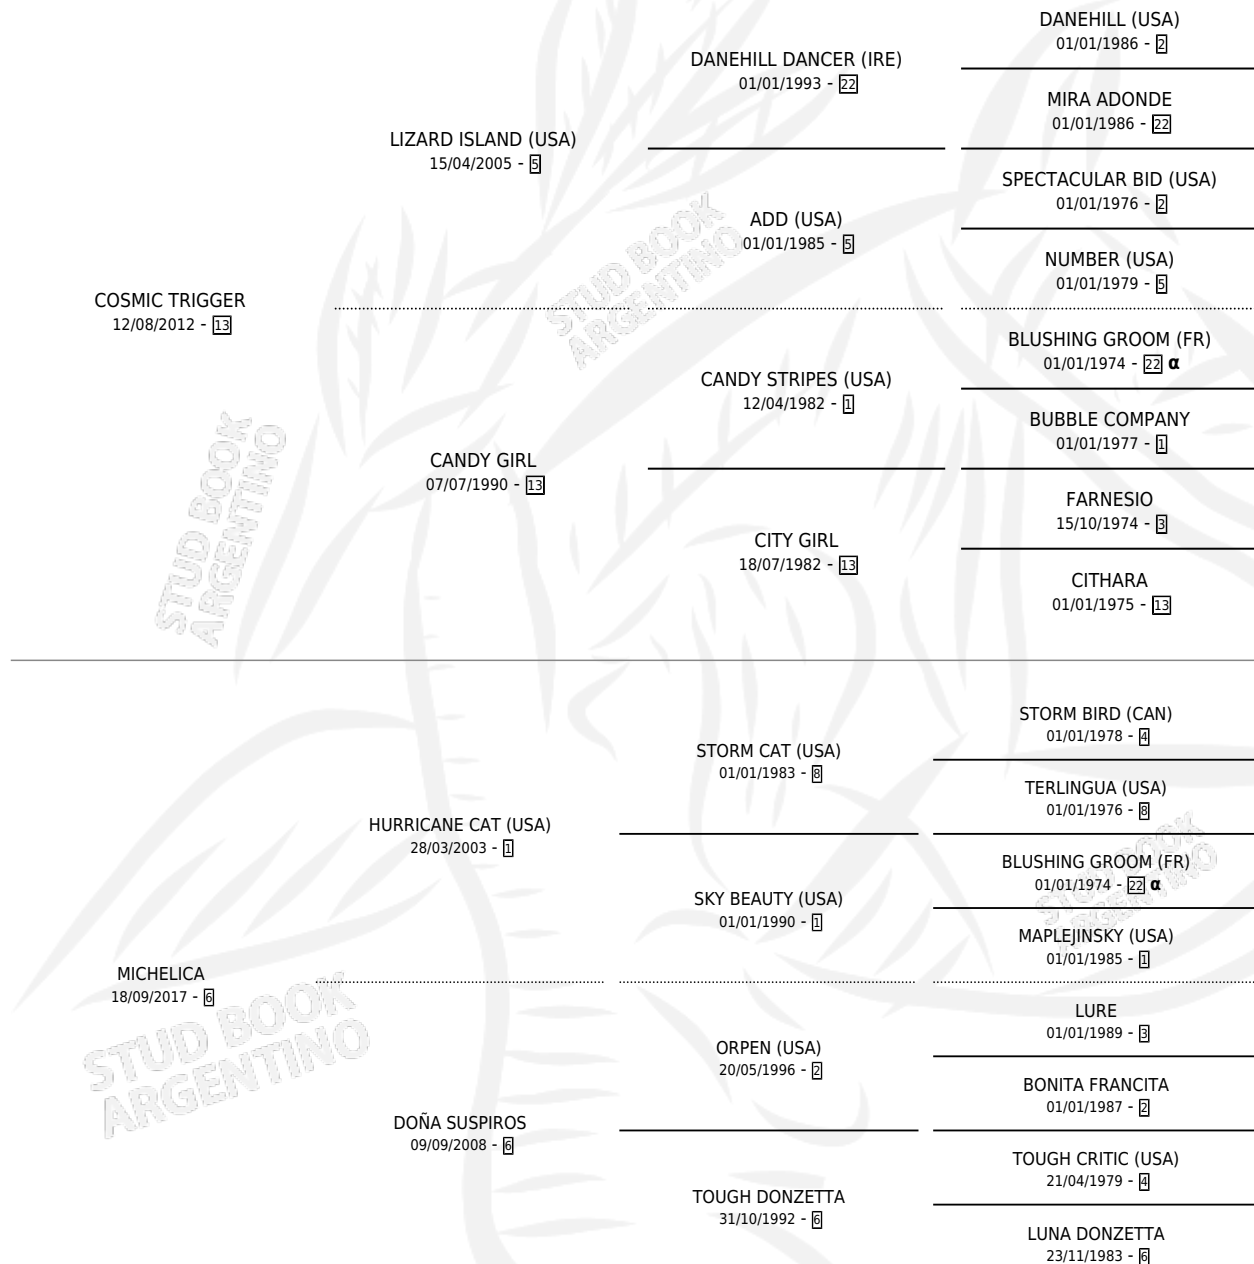

ZIMELLA

por **COSMIC TRIGGER** y **MICHELICA** por **HURRICANE CAT**
(USA)

Argentina · Hembra · Alazan · SP · 21/10/2025
Familia 6-a · Volumen 45

ESTADO

| | |
|------------------------------|---|
| TIPIFICACIÓN SANGUÍNEA | X |
| TIPIFICACIÓN POR ADN | X |
| PASAPORTE | X |
| IDENTIFICACIÓN POR MICROCHIP | X |
| REPRODUCTOR | X |

Lugar de nacimiento: Abolengo
Criador: Nycsi

PEDIGREE

INBREEDING : α

ZIMELLA

Datos oficiales del Stud Book Argentino

Documento generado el 02/05/2026

studbook.org.ar