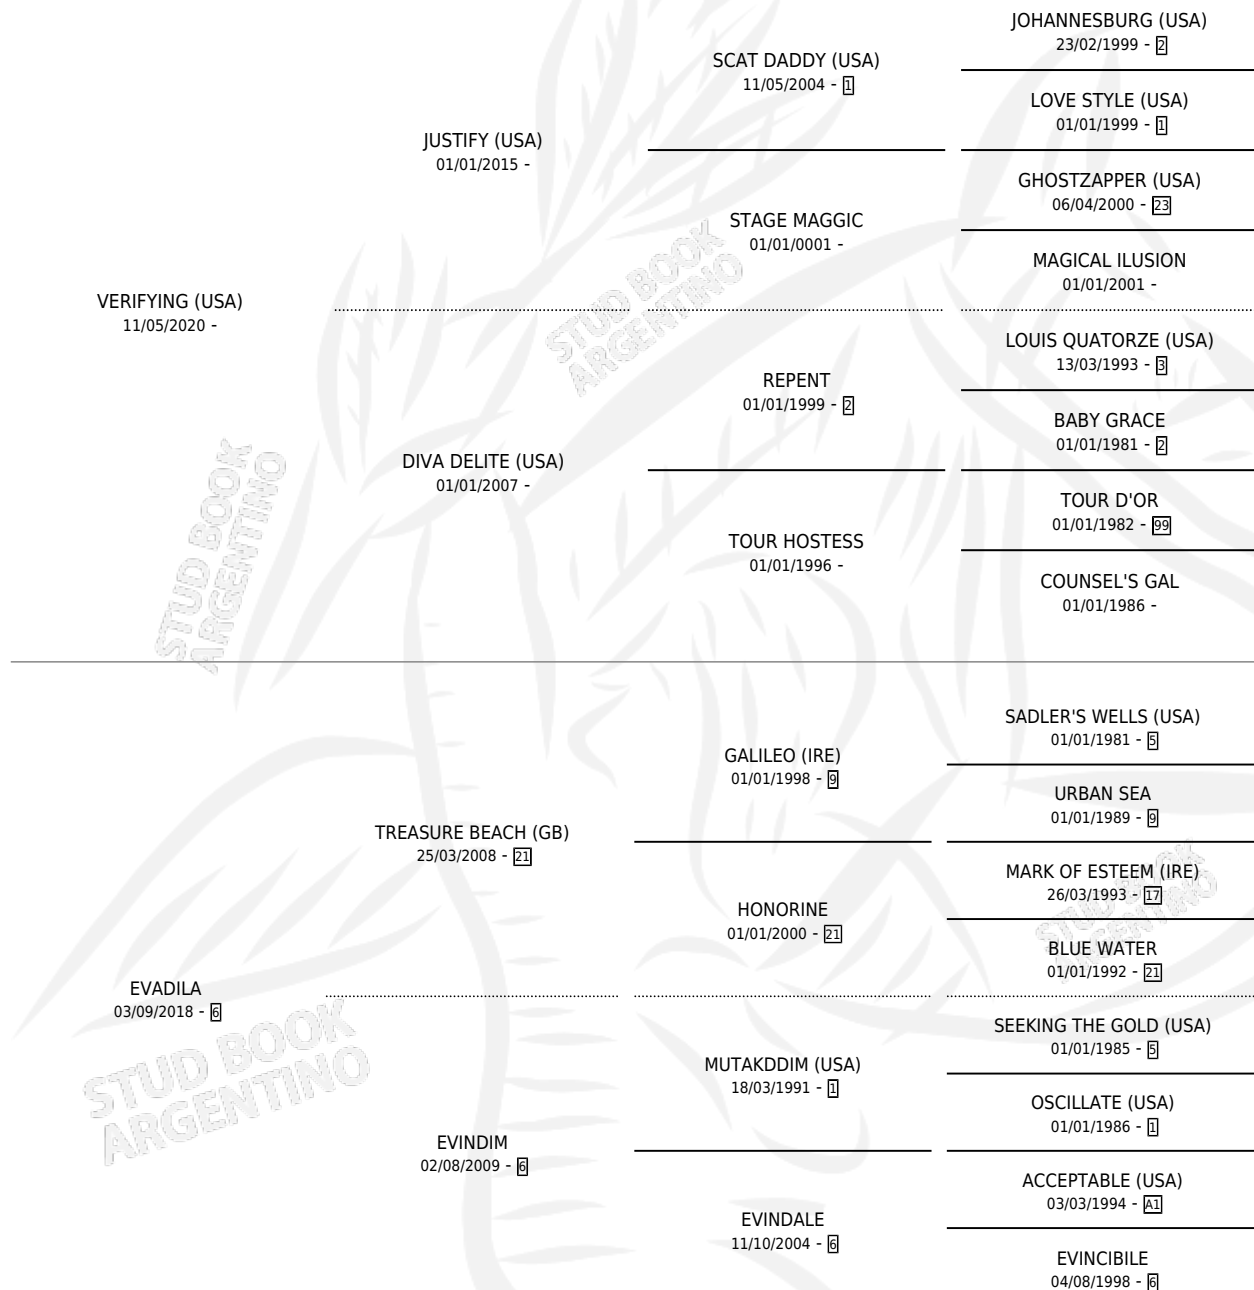

EVITALA

por **VERIFYING (USA)** y **EVADILA** por **TREASURE BEACH (GB)**

Argentina · Hembra · Zaino · SP · 22/10/2025
Familia 6-f · Volumen 45

ESTADO

TIPIFICACIÓN SANGUÍNEA	X
TIPIFICACIÓN POR ADN	X
PASAPORTE	X
IDENTIFICACIÓN POR MICROCHIP	X
REPRODUCTOR	X

Lugar de nacimiento: Abolengo
Criador: Abolengo

PEDIGREE

EVITALA

Datos oficiales del Stud Book Argentino

Documento generado el 25/04/2026

studbook.org.ar