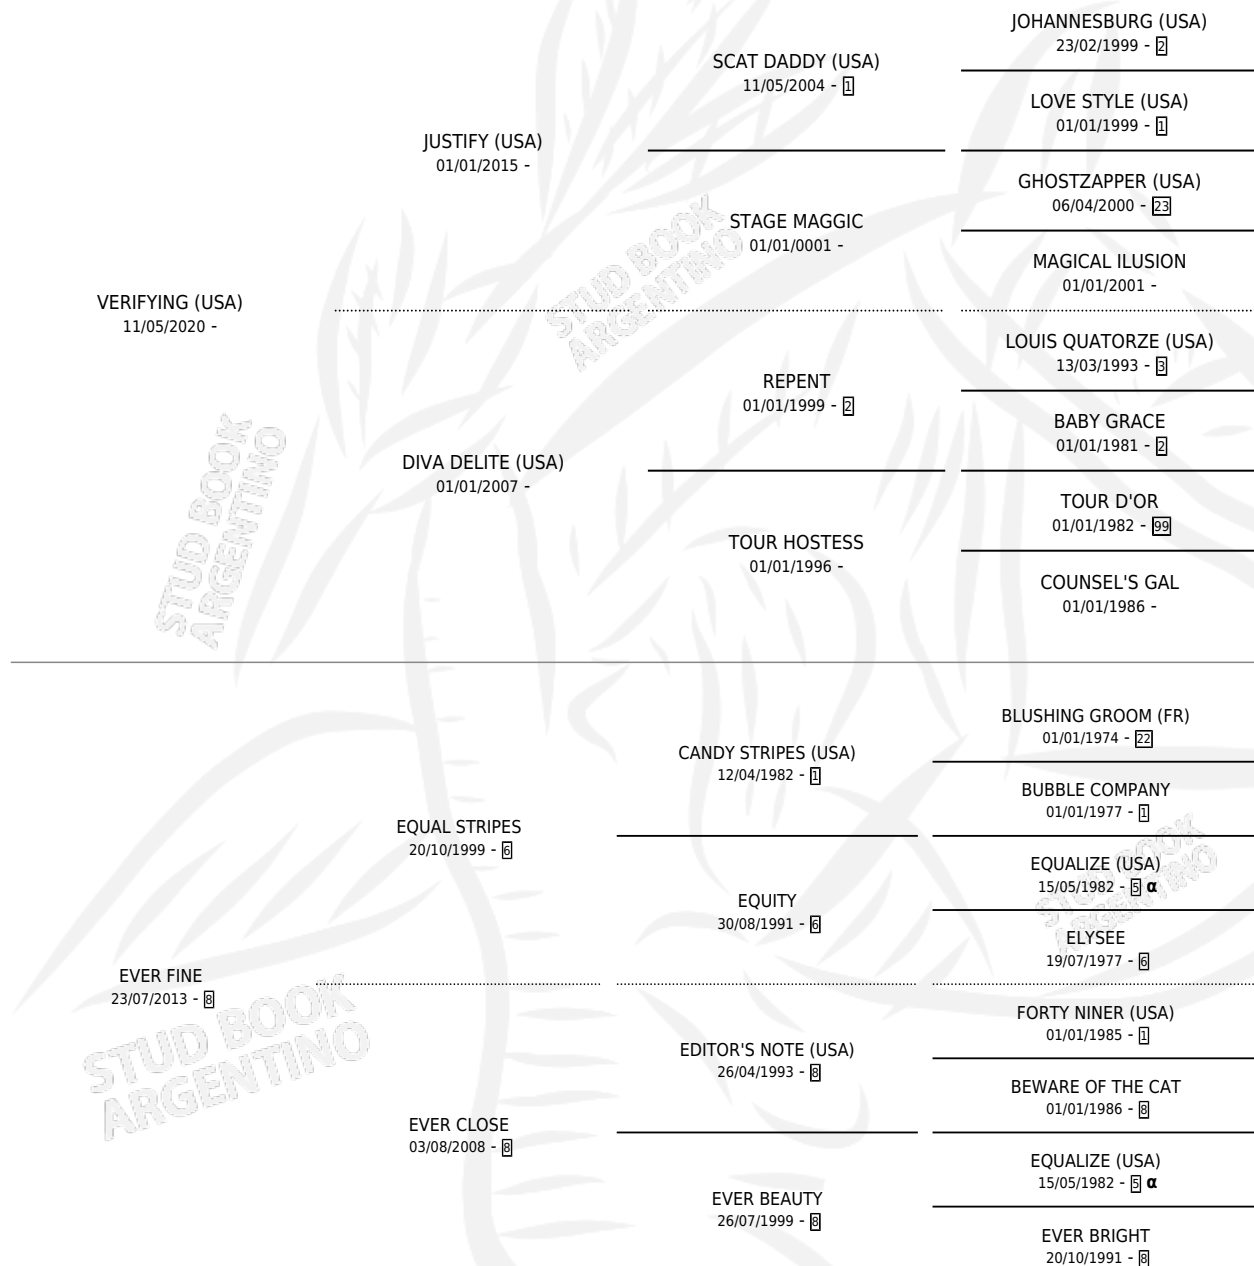

EVER TRUE

por **VERIFYING (USA)** y **EVER FINE** por **EQUAL STRIPES**

Argentina · Hembra · Zaino · SP · 27/10/2025
Familia 8-j · Volumen 45

ESTADO

TIPIFICACIÓN SANGUÍNEA	X
TIPIFICACIÓN POR ADN	X
PASAPORTE	X
IDENTIFICACIÓN POR MICROCHIP	X
REPRODUCTOR	X

Lugar de nacimiento: Abolengo

Criador: Abolengo

PEDIGREE

INBREEDING : α

EVER TRUE

Datos oficiales del Stud Book Argentino

Documento generado el 18/04/2026

studbook.org.ar