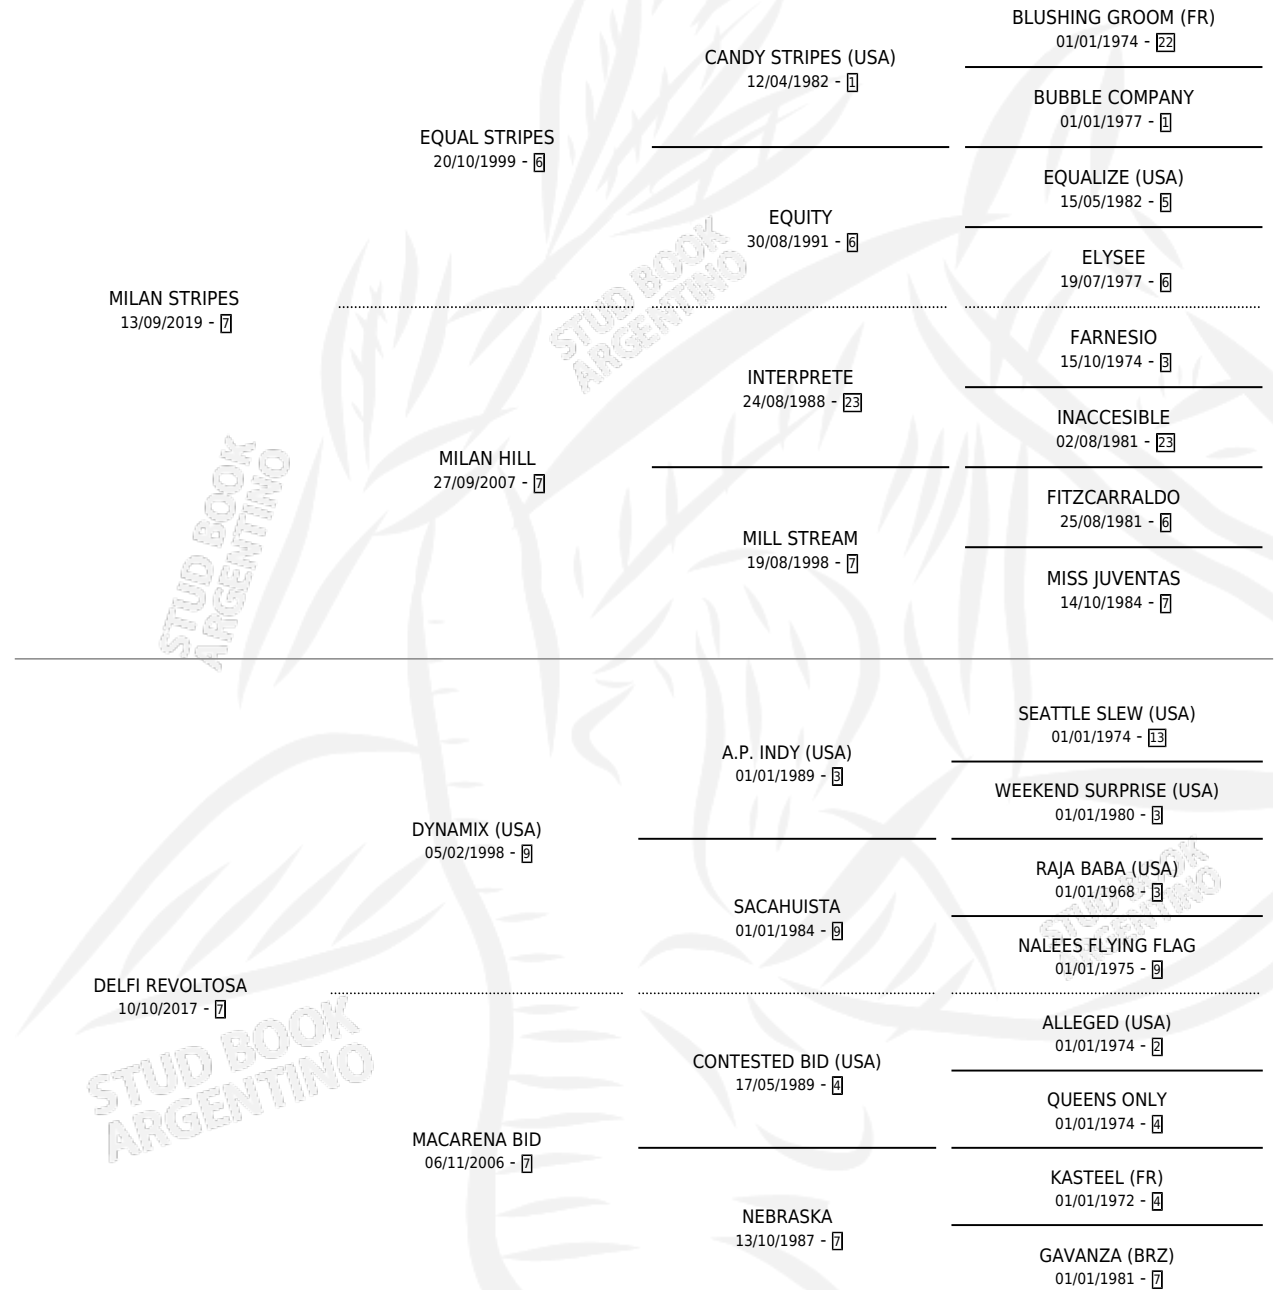

# MI DELFI

por MILAN STRIPES y DELFI REVOLTOSA por DYNAMIX (USA)

Argentina · Hembra · Alazan · SP · 01/09/2025  
Familia 7-a · Volumen 45

## ESTADO

TIPIFICACIÓN SANGUÍNEA	X
TIPIFICACIÓN POR ADN	X
PASAPORTE	X
IDENTIFICACIÓN POR MICROCHIP	X
REPRODUCTOR	X

**Lugar de nacimiento:** Campo particular  
**Criador:** Elizalde Pablo Anibal

## PEDIGREE