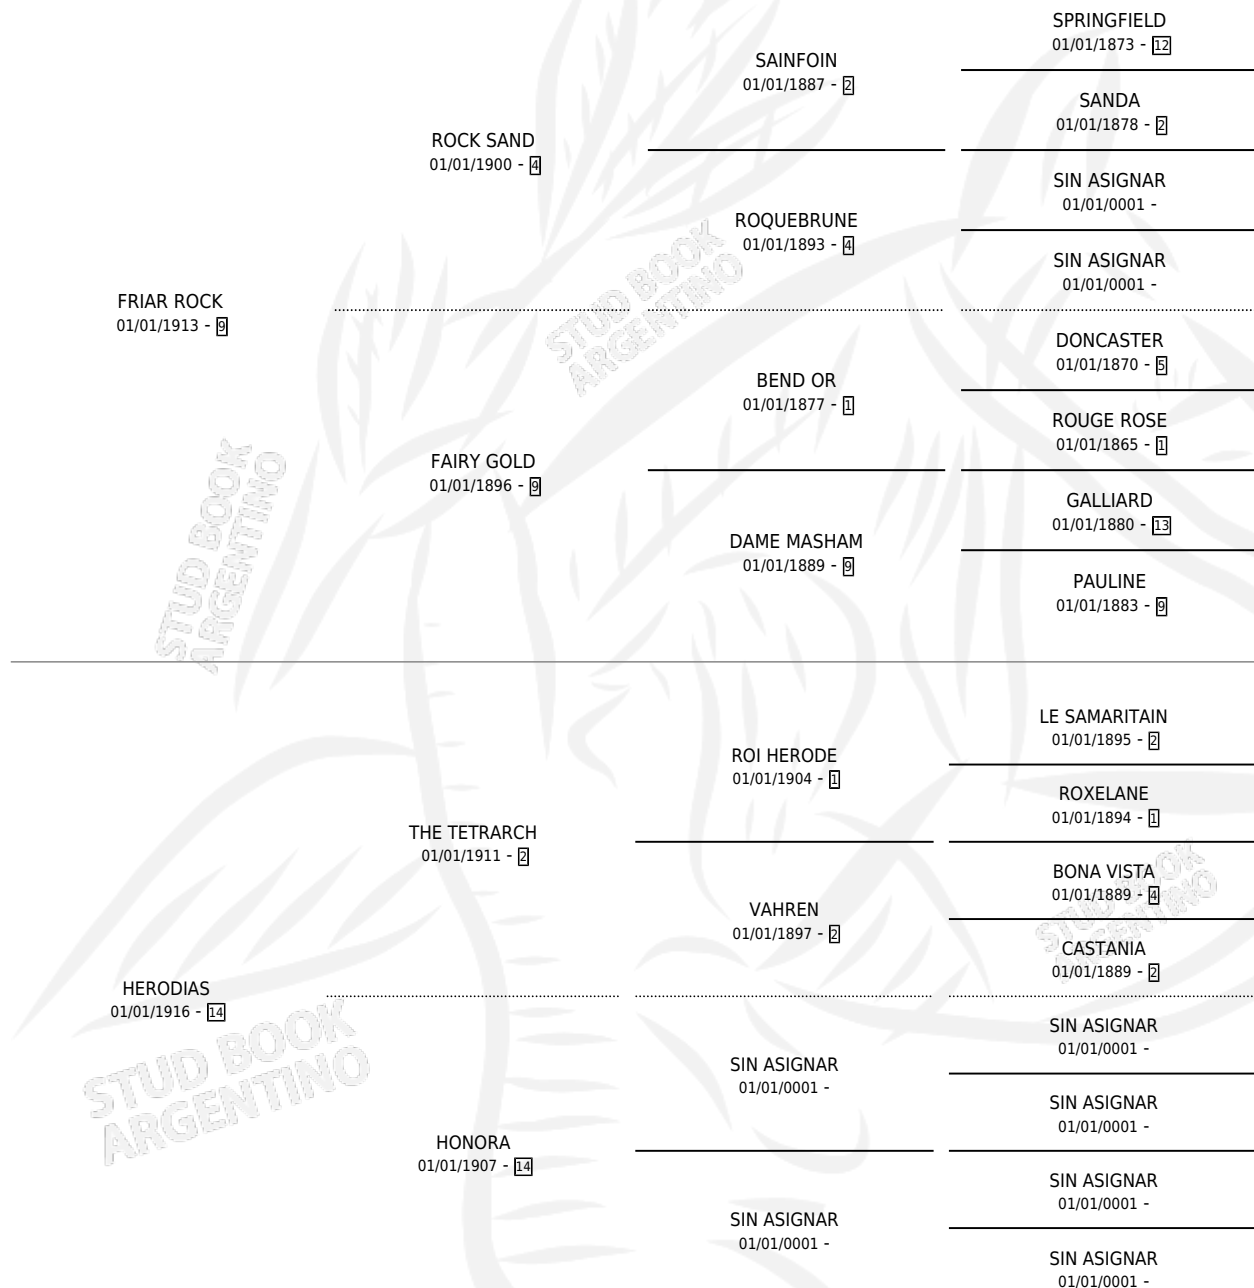

PILATE

por FRIAR ROCK y HERODIAS por THE TETRARCH

Argentina · Macho · Alazan · · 01/01/1928
Familia 14-f · Volumen 13

ESTADO

TIPIFICACIÓN SANGUÍNEA	X
TIPIFICACIÓN POR ADN	X
PASAPORTE	X
IDENTIFICACIÓN POR MICROCHIP	X
REPRODUCTOR	X

Lugar de nacimiento: Campo particular

Criador: Sin dato

~

HIJOS

	MACHOS	HEMBRAS
8 NACIERON	3	5
SIN ACTUACIONES		

PEDIGREE

PILATE

Datos oficiales del Stud Book Argentino