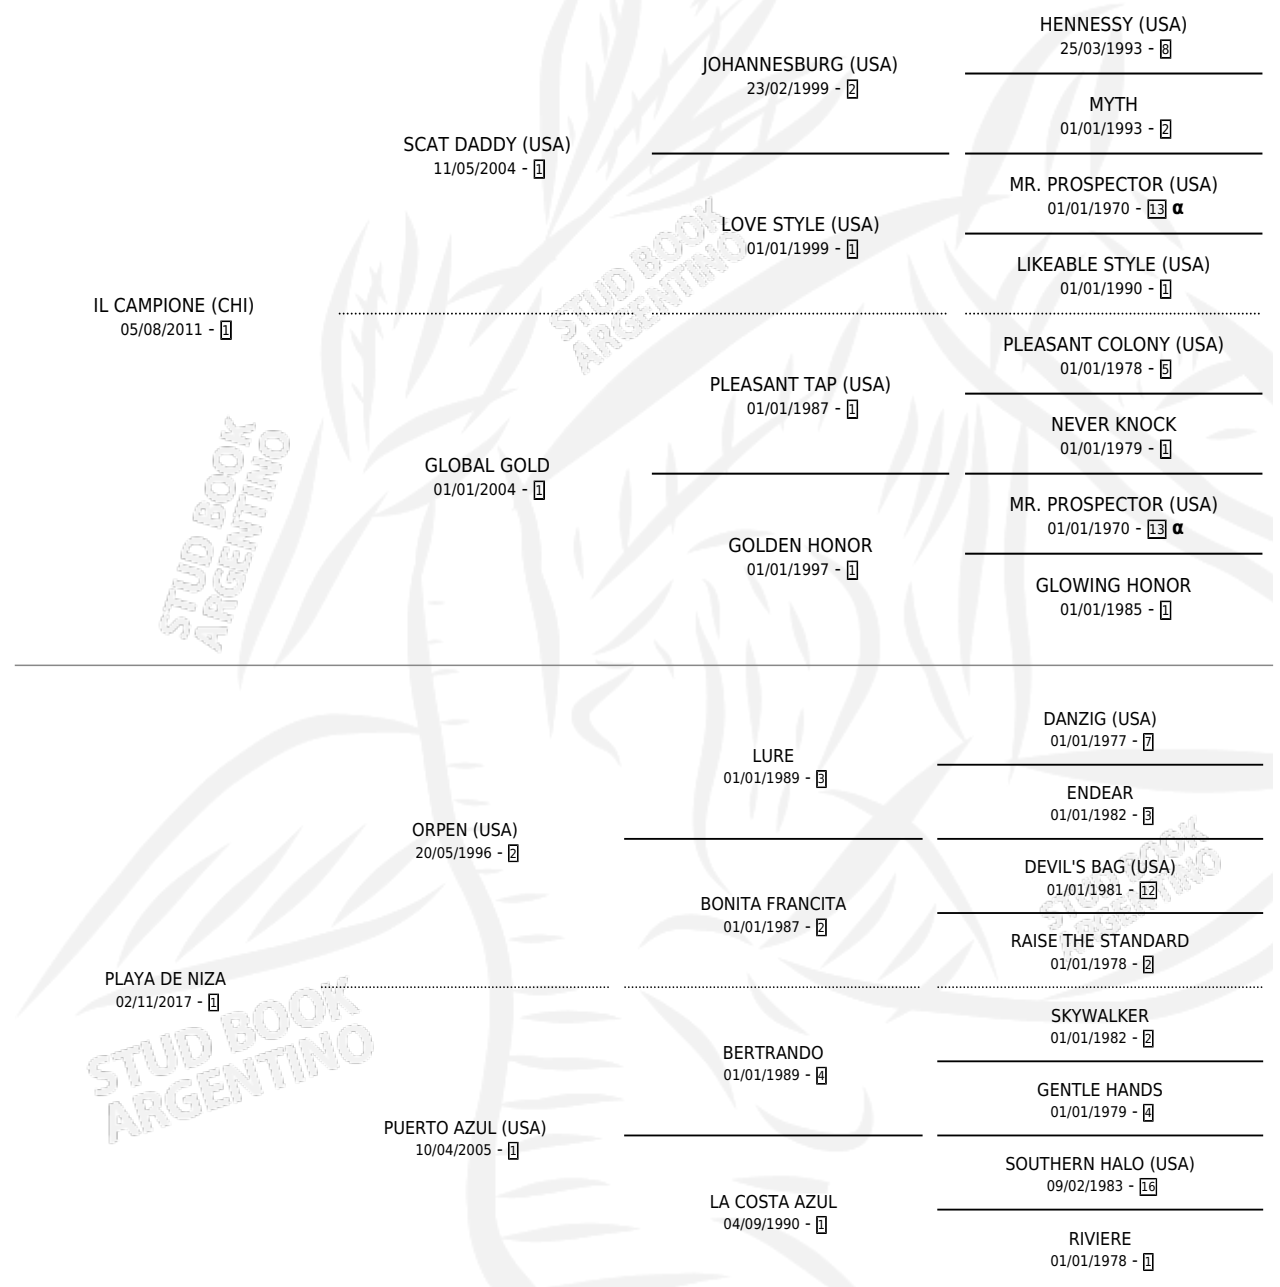

PAMPELONNE

por **IL CAMPIONE (CHI)** y **PLAYA DE NIZA** por **ORPEN (USA)**

Argentina · Hembra · Zaino · SP · 14/10/2025
Familia 1-w · Volumen 45

ESTADO

TIPIFICACIÓN SANGUÍNEA	X
TIPIFICACIÓN POR ADN	✓
PASAPORTE	X
IDENTIFICACIÓN POR MICROCHIP	✓
REPRODUCTOR	X

Lugar de nacimiento: La Manija
Criador: La Manija

PEDIGREE

INBREEDING : α

PAMPELONNE

Datos oficiales del Stud Book Argentino

Documento generado el 10/05/2026

studbook.org.ar