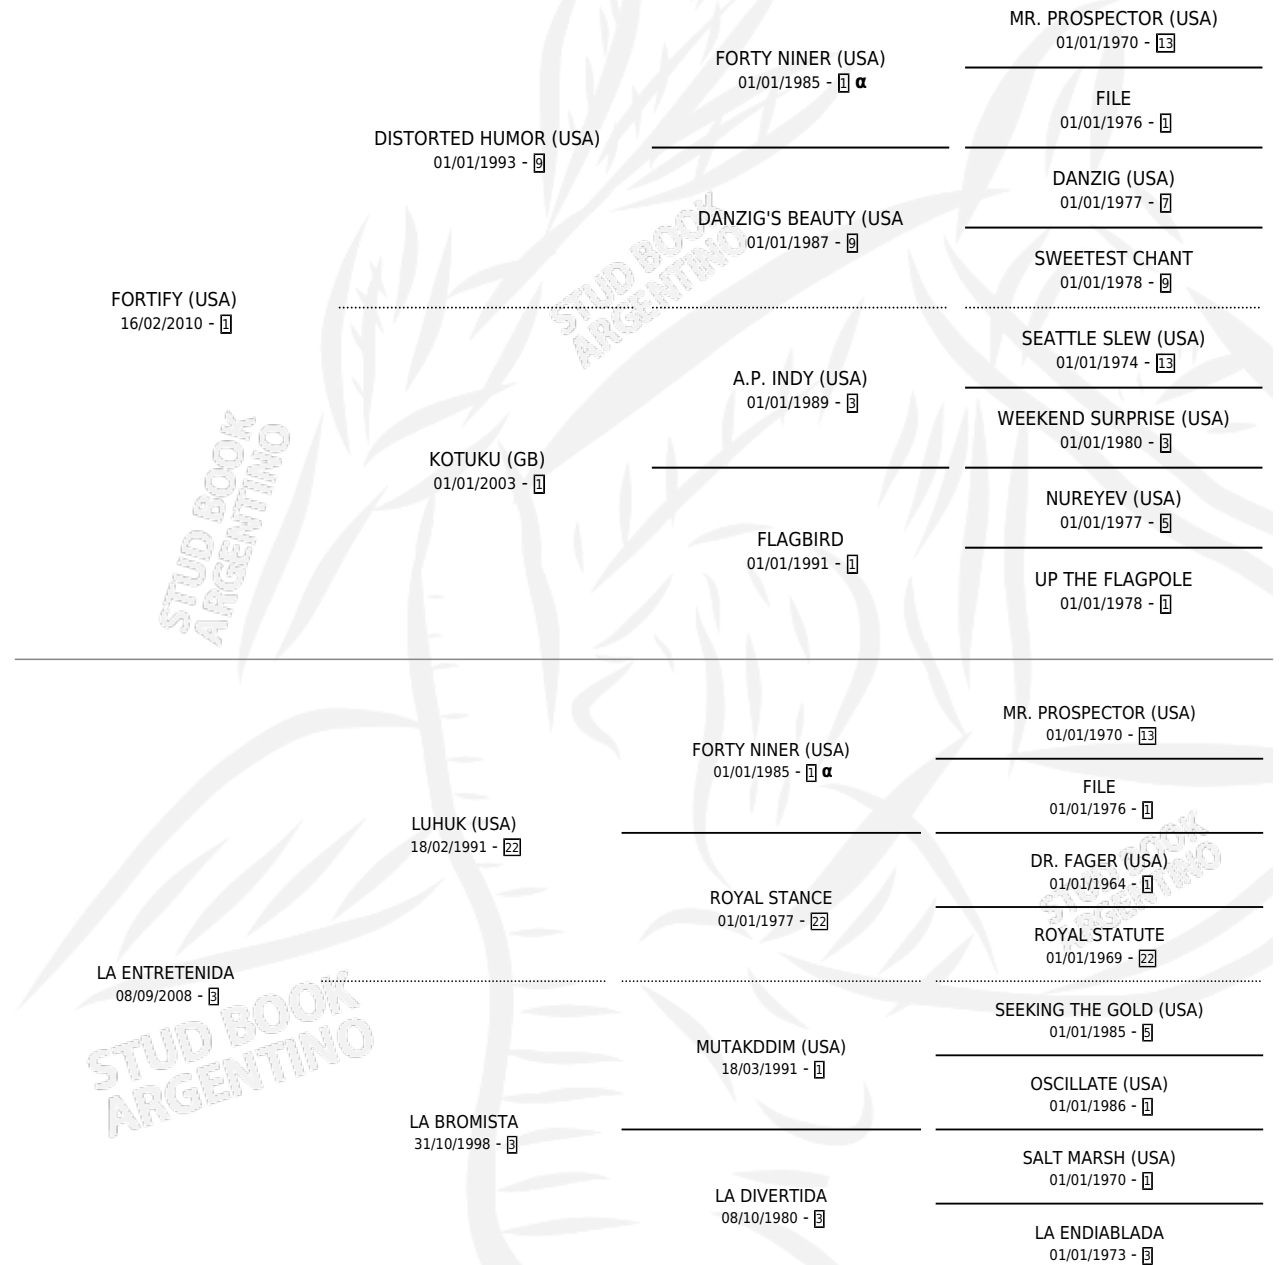

EL DISTRAIDO

por FORTIFY (USA) y LA ENTRETENIDA por LUHUK (USA)

Argentina · Macho · Zaino · SP · 11/10/2025
Familia 3-h · Volumen 45

ESTADO

TIPIFICACIÓN SANGUÍNEA	X
TIPIFICACIÓN POR ADN	X
PASAPORTE	X
IDENTIFICACIÓN POR MICROCHIP	X
REPRODUCTOR	X

Lugar de nacimiento: Santa Ines

Criador: Santa Ines

PEDIGREE

INBREEDING : α

EL DISTRAIDO

Datos oficiales del Stud Book Argentino

Documento generado el 02/05/2026

studbook.org.ar