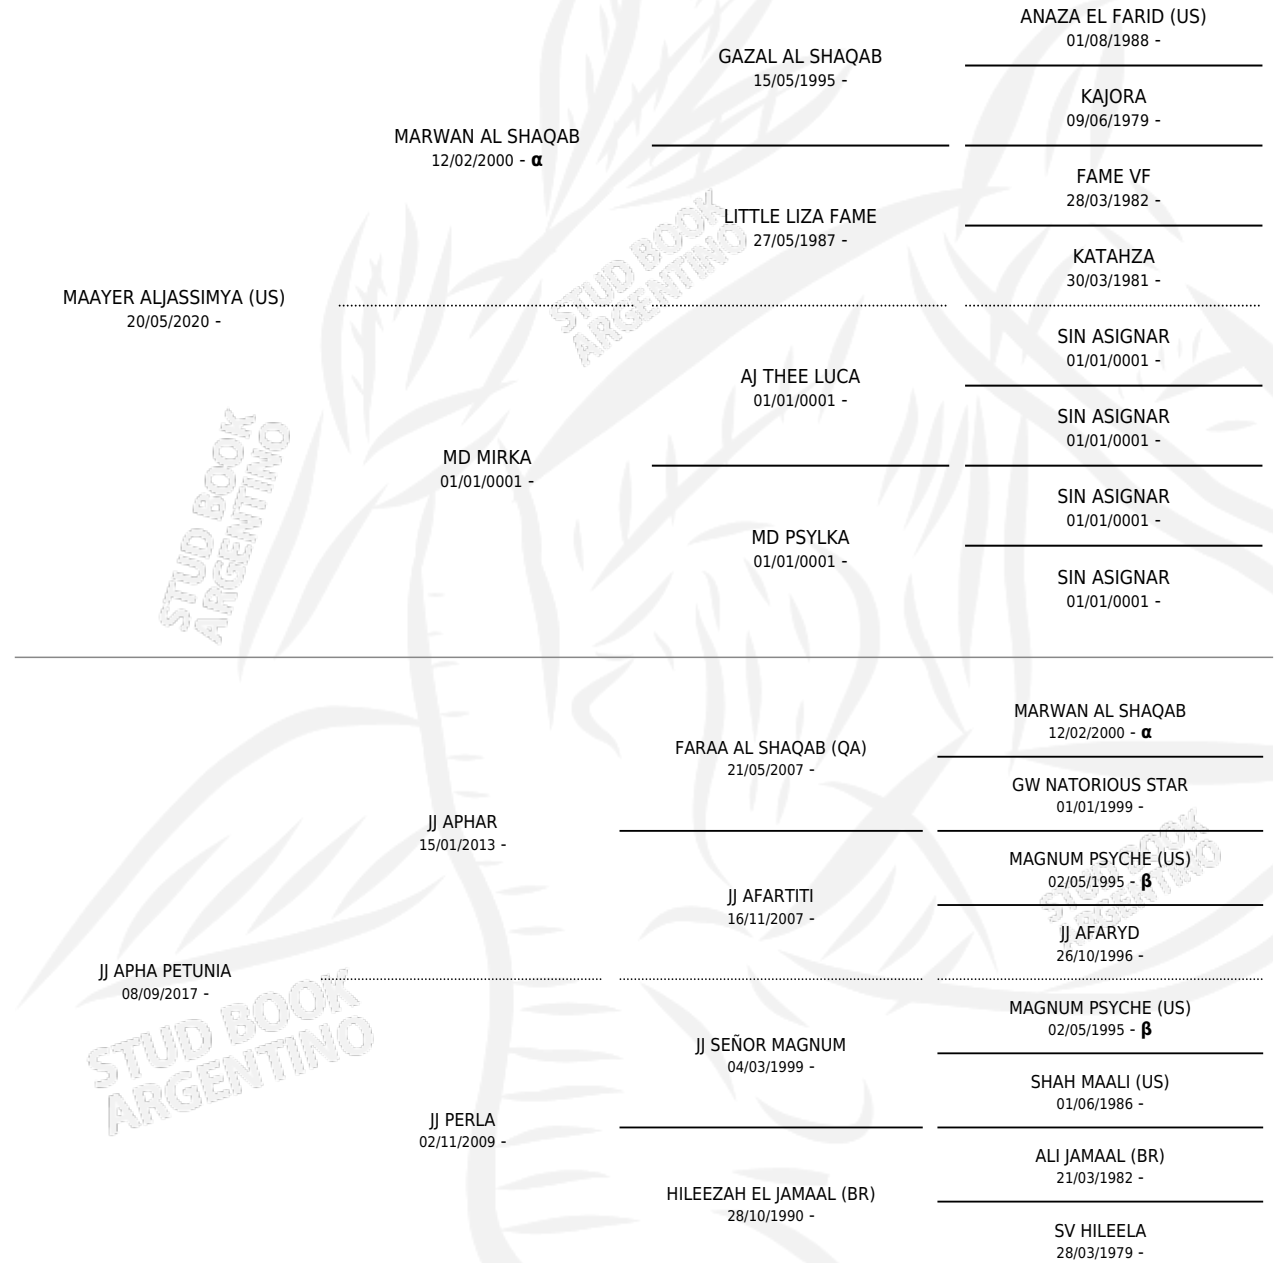

HED TAIMADO

por **MAAYER ALJASSIMYA (US)** y **JJ APHA PETUNIA** por **JJ APHAR**

Argentina · Macho · Tordillo · AP · 06/11/2025
Familia · Volumen 45

ESTADO

TIPIFICACIÓN SANGUÍNEA	X
TIPIFICACIÓN POR ADN	X
PASAPORTE	X
IDENTIFICACIÓN POR MICROCHIP	X
REPRODUCTOR	X

Lugar de nacimiento: El Dok
Criador: El Dok

PEDIGREE

INBREEDING : **α,β**

HED TAIMADO

Datos oficiales del Stud Book Argentino

Documento generado el 04/05/2026

studbook.org.ar