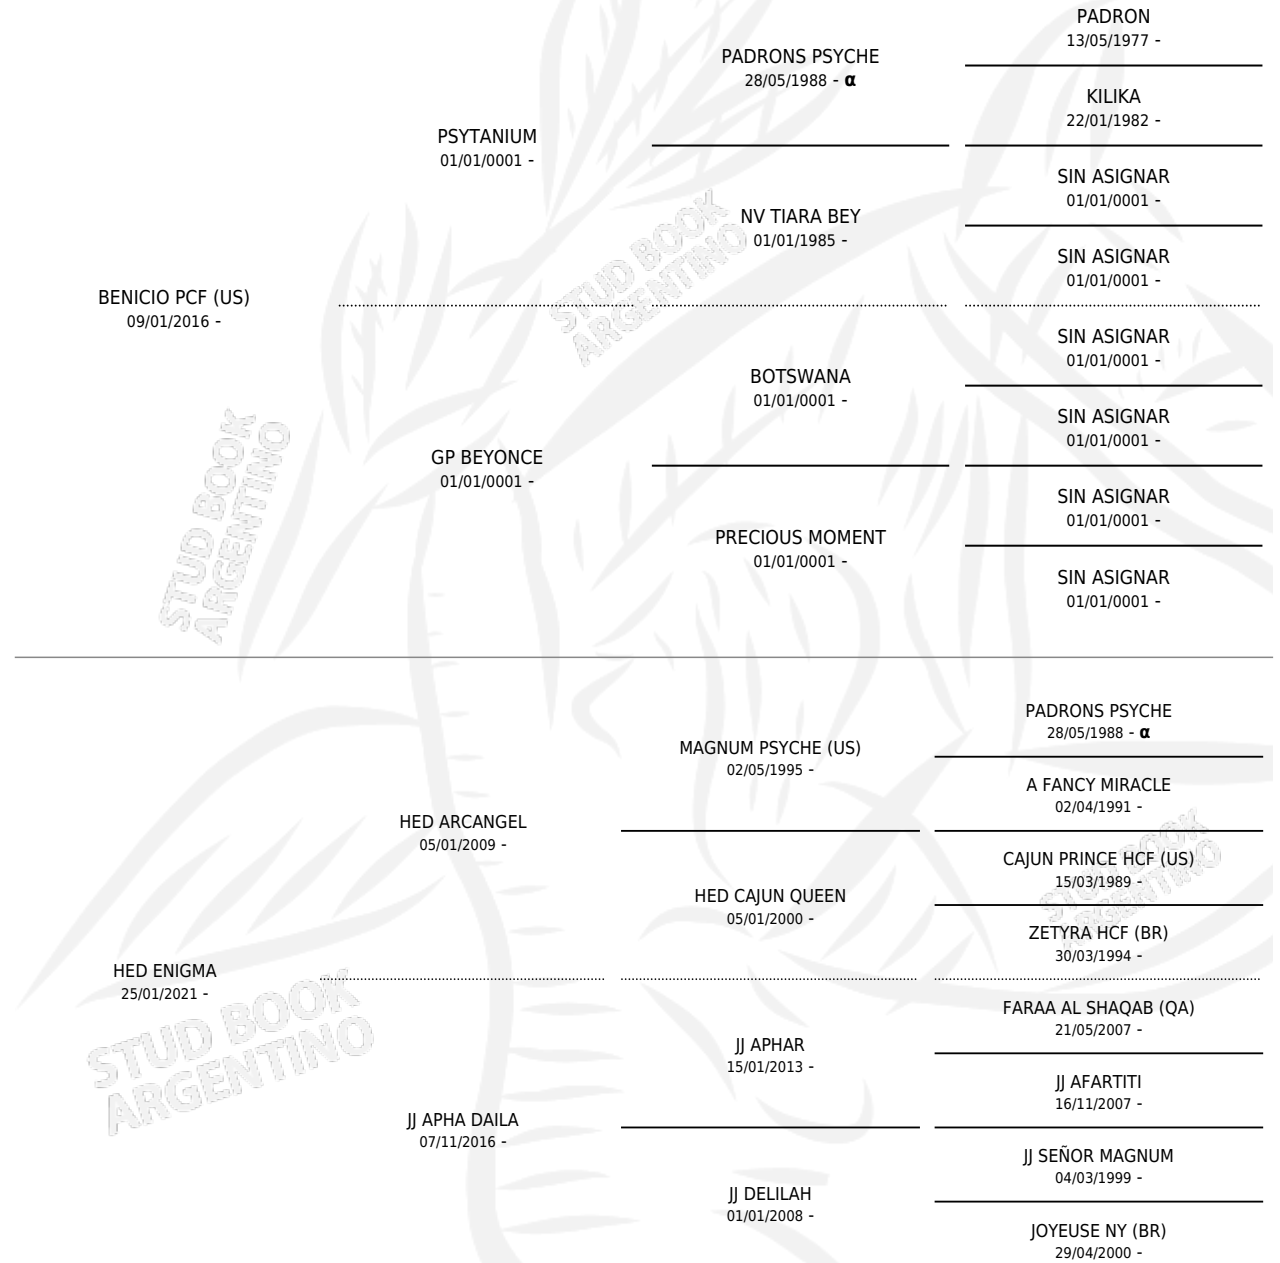

HED LONDERO

por BENICIO PCF (US) y HED ENIGMA por HED ARCANGEL

Argentina · Macho · Zaino · AP · 20/10/2025
Familia · Volumen 45

ESTADO

TIPIFICACIÓN SANGUÍNEA	X
TIPIFICACIÓN POR ADN	X
PASAPORTE	X
IDENTIFICACIÓN POR MICROCHIP	X
REPRODUCTOR	X

Lugar de nacimiento: El Dok

Criador: El Dok

PEDIGREE

INBREEDING : α

HED LONDERO

Datos oficiales del Stud Book Argentino

Documento generado el 14/05/2026

studbook.org.ar