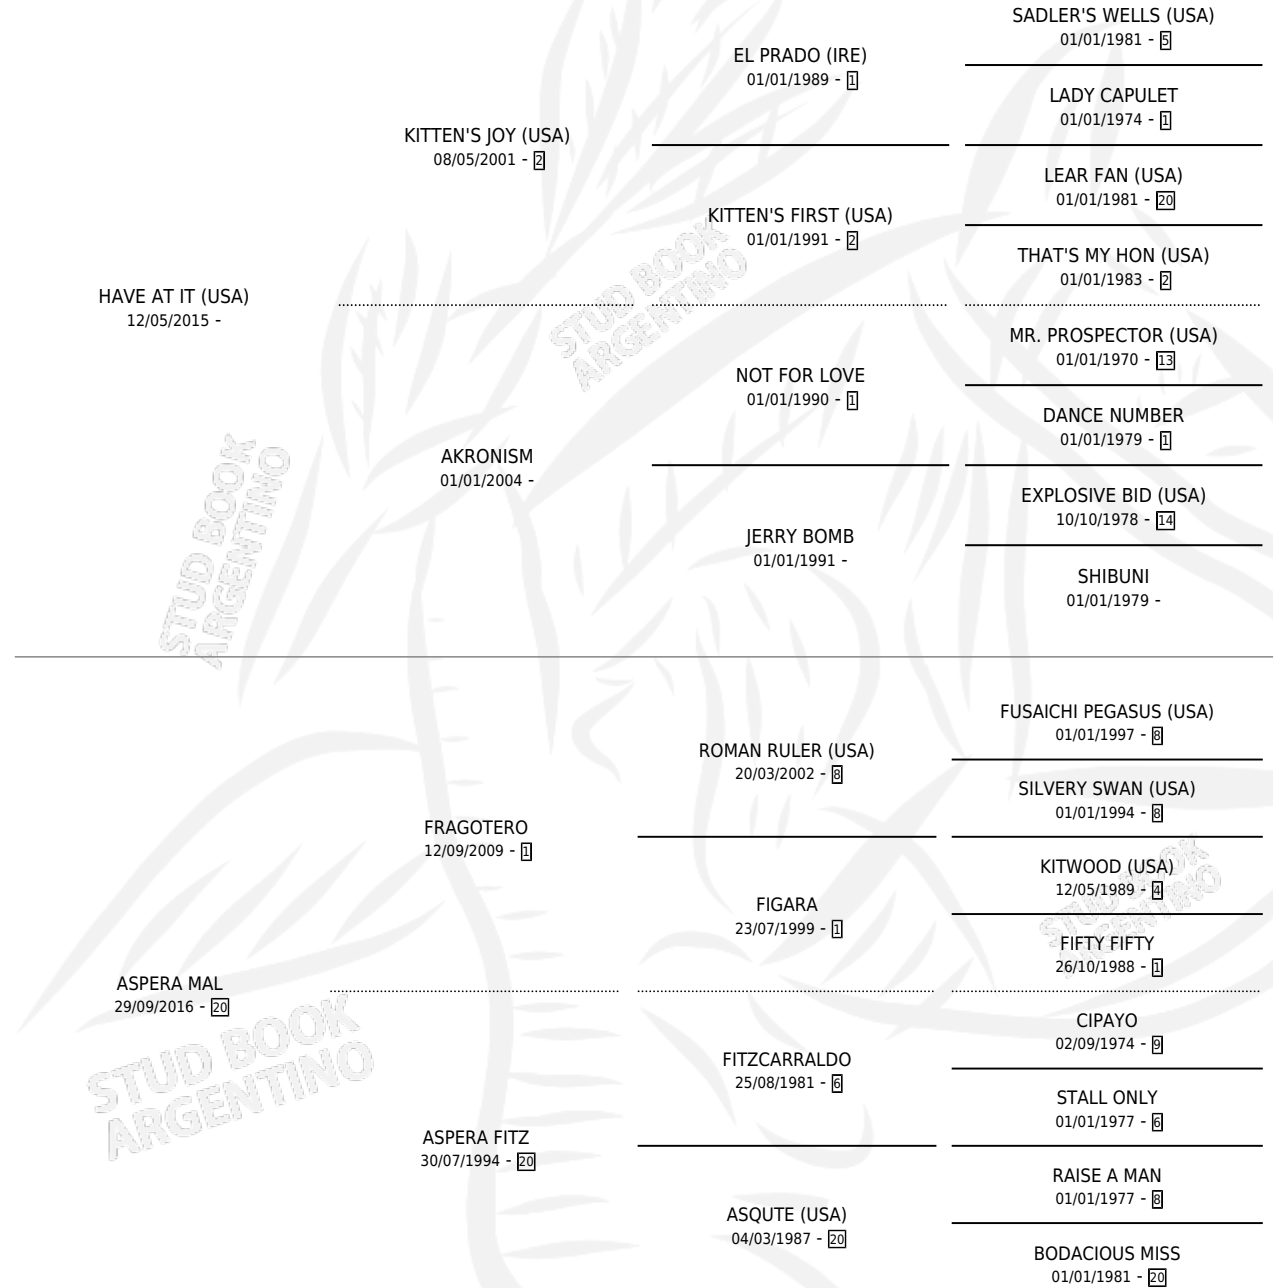

IMPLACABLE BOY

por HAVE AT IT (USA) y ASPERA MAL por FRAGOTERO

Argentina · Macho · Alazan · SP · 17/10/2025
Familia 20-a · Volumen 45

ESTADO

TIPIFICACIÓN SANGUÍNEA	X
TIPIFICACIÓN POR ADN	✓
PASAPORTE	X
IDENTIFICACIÓN POR MICROCHIP	✓
REPRODUCTOR	X

Lugar de nacimiento: Don Yayo

Criador: Don Yayo

PEDIGREE

IMPLACABLE BOY

Datos oficiales del Stud Book Argentino

Documento generado el 26/04/2026

studbook.org.ar