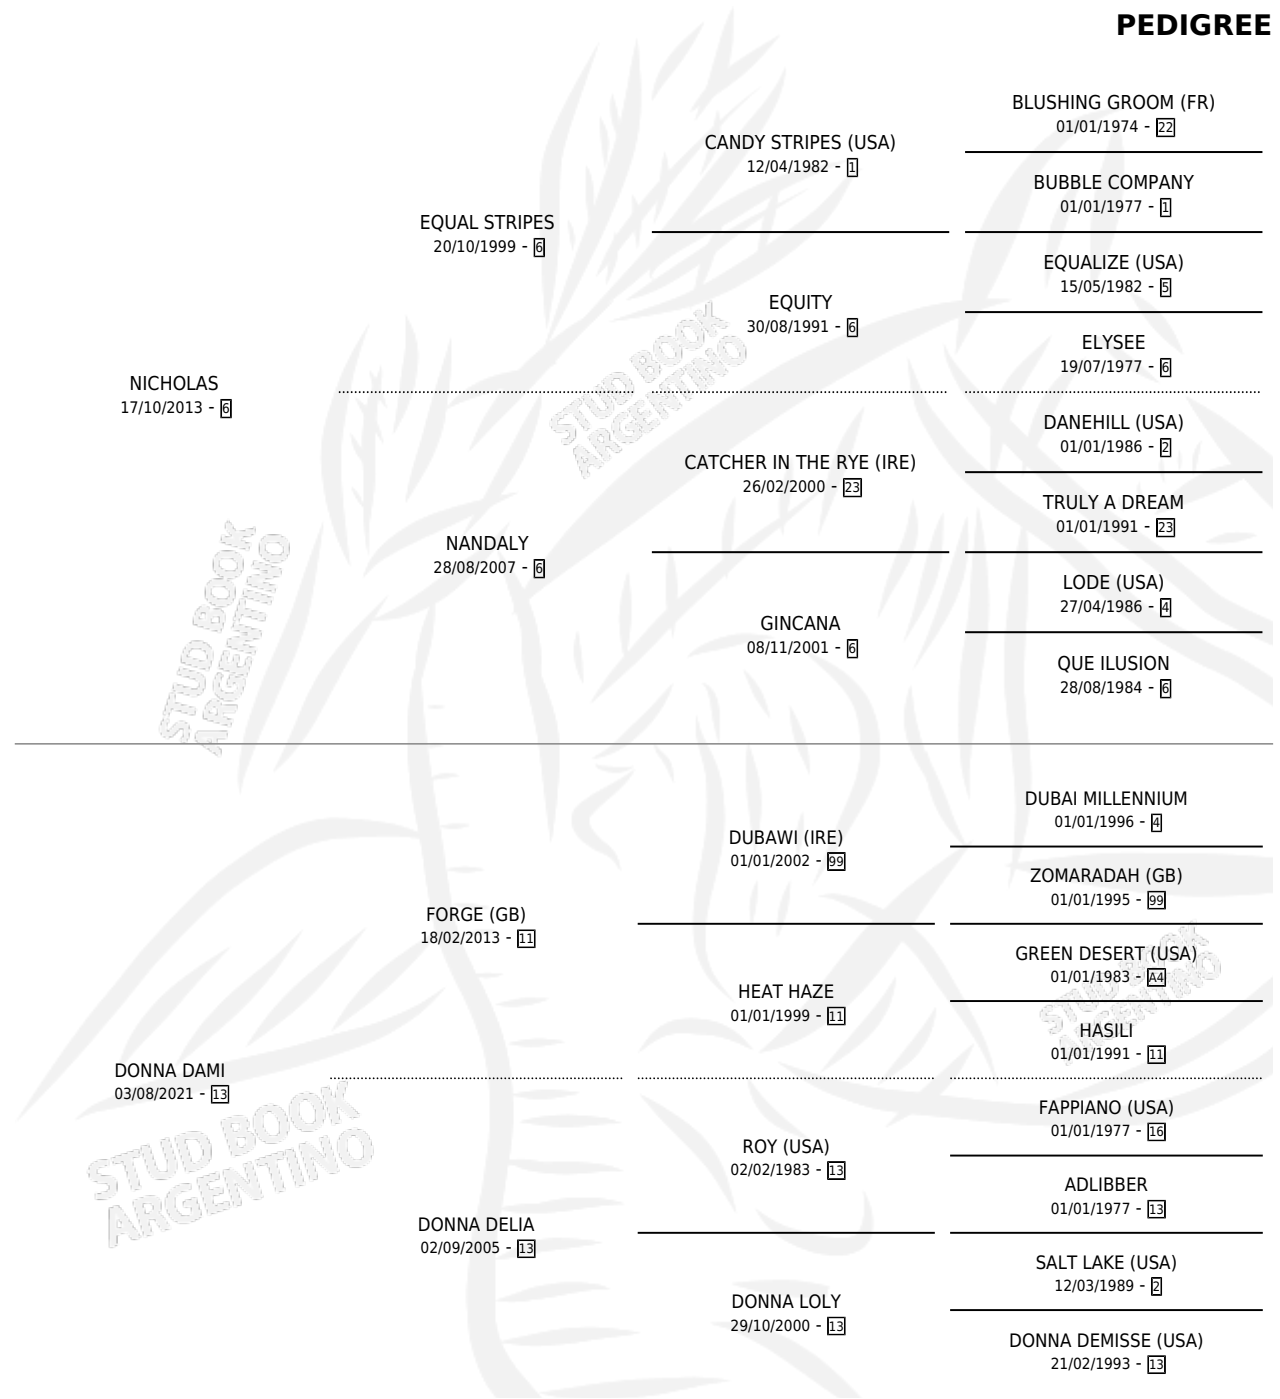

FACHULO

por NICHOLAS y DONNA DAMI por FORGE (GB)

Argentina · Macho · Zaino · SP · 06/10/2025
Familia 13-c · Volumen 45

ESTADO

TIPIFICACIÓN SANGUÍNEA	X
TIPIFICACIÓN POR ADN	X
PASAPORTE	X
IDENTIFICACIÓN POR MICROCHIP	X
REPRODUCTOR	X

Lugar de nacimiento: Desafío

Criador: San Isidoro S A

PEDIGREE

FACHULO

Datos oficiales del Stud Book Argentino

Documento generado el 28/04/2026

studbook.org.ar