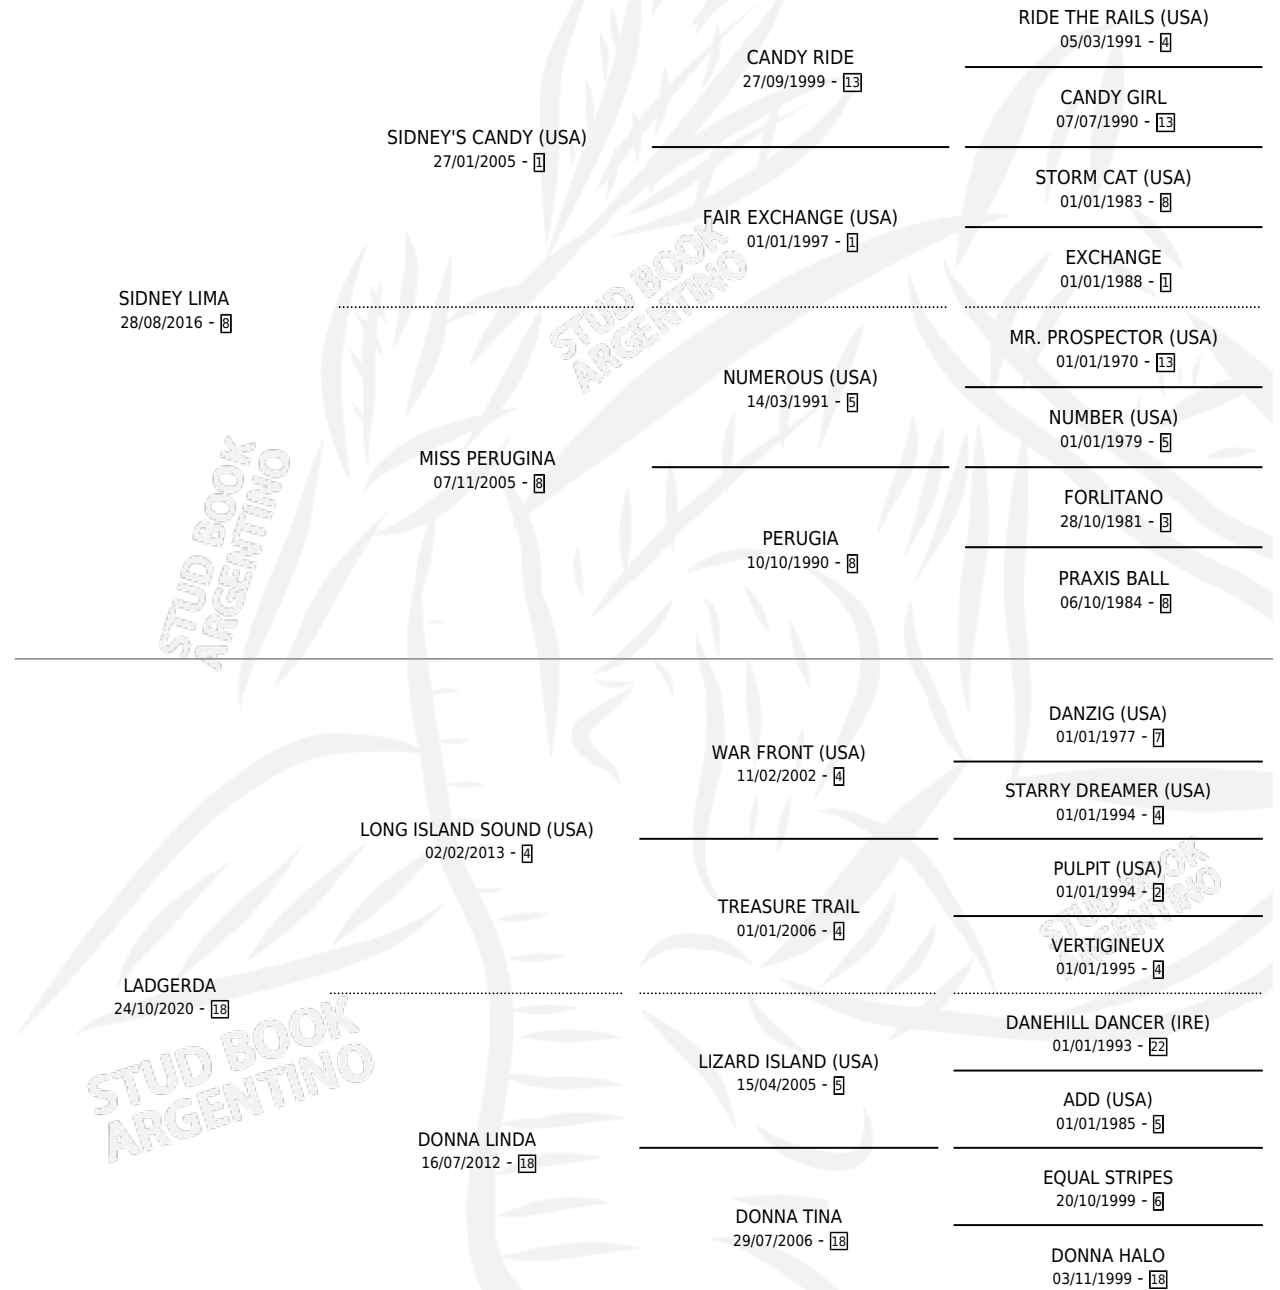

SID VIKINGO

por **SIDNEY LIMA** y **LADGERDA** por **LONG ISLAND SOUND (USA)**

Argentina · Macho · Alazan · SP · 12/10/2025
Familia 18-a · Volumen 45

ESTADO

TIPIFICACIÓN SANGUÍNEA	X
TIPIFICACIÓN POR ADN	X
PASAPORTE	X
IDENTIFICACIÓN POR MICROCHIP	X
REPRODUCTOR	X

Lugar de nacimiento: La Templanza
Criador: Delgado Silvia Graciela

PEDIGREE

SID VIKINGO

Datos oficiales del Stud Book Argentino

Documento generado el 24/04/2026

studbook.org.ar