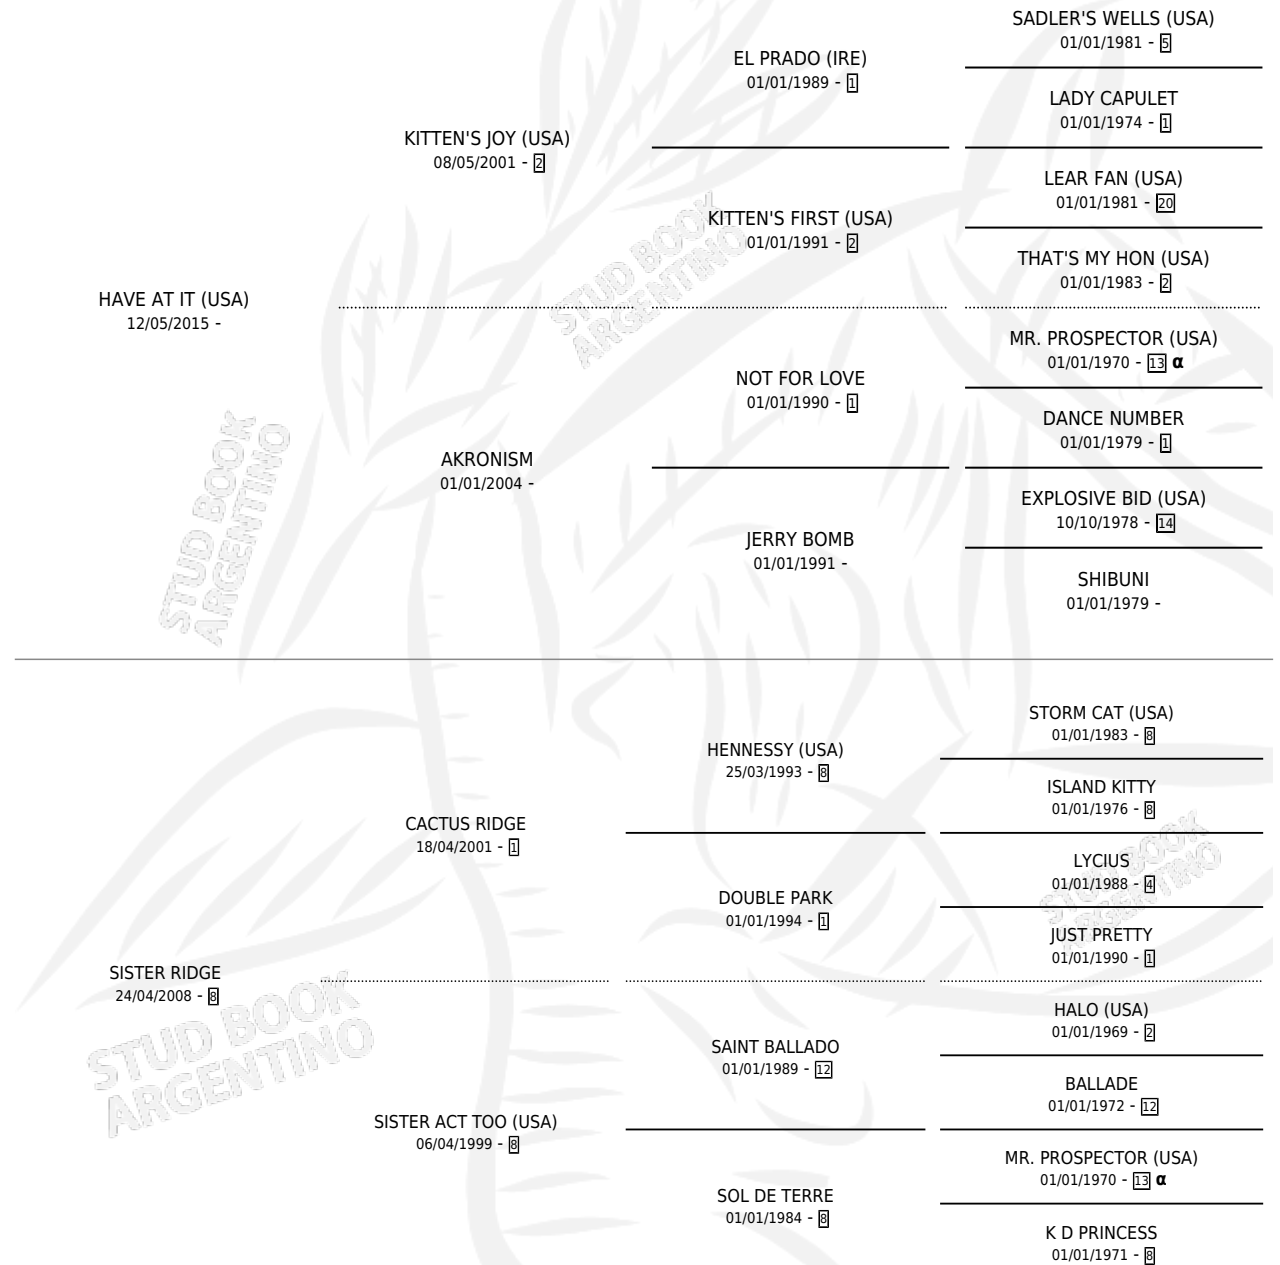

JUST BE IT

por **HAVE AT IT (USA)** y **SISTER RIDGE** por **CACTUS RIDGE**

Argentina · Macho · Zaino · SP · 16/10/2025
Familia 8-h · Volumen 45

ESTADO

TIPIFICACIÓN SANGUÍNEA	X
TIPIFICACIÓN POR ADN	✓
PASAPORTE	X
IDENTIFICACIÓN POR MICROCHIP	✓
REPRODUCTOR	X

Lugar de nacimiento: Don Yayo
Criador: Don Yayo

PEDIGREE

INBREEDING : α

JUST BE IT

Datos oficiales del Stud Book Argentino

Documento generado el 06/05/2026

studbook.org.ar