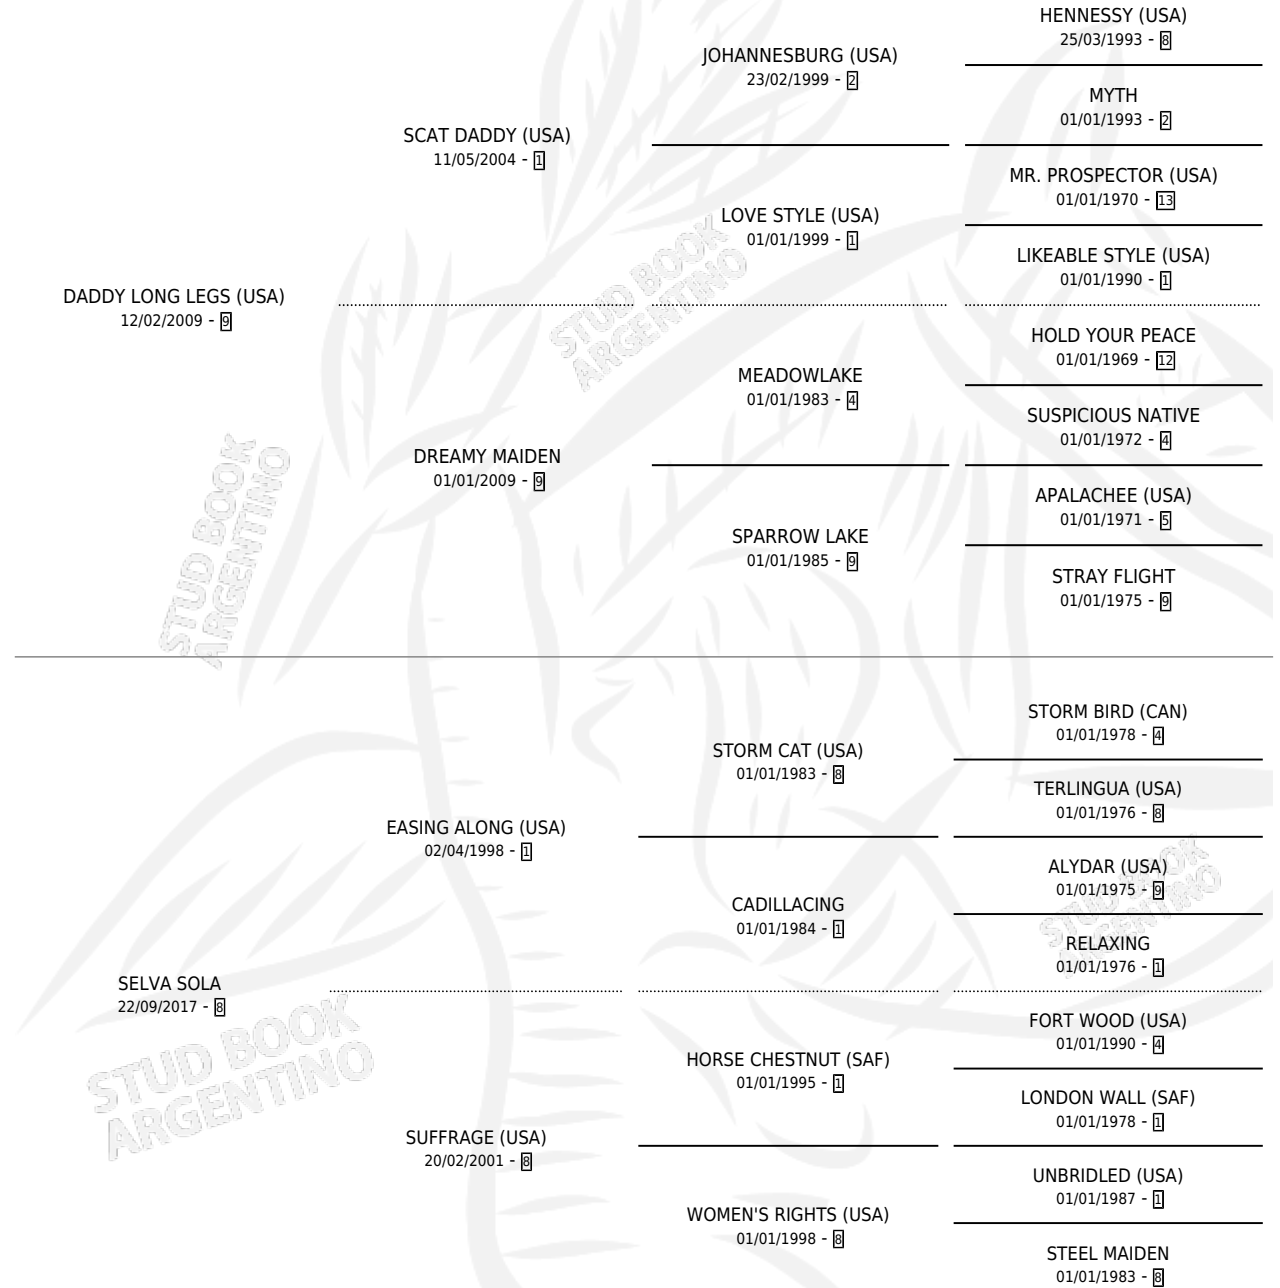

SOLANA BIKINI

por **DADDY LONG LEGS (USA)** y **SELVA SOLA** por **EASING ALONG (USA)**

Argentina · Hembra · Alazan · SP · 27/10/2025
Familia 8-c · Volumen 45

ESTADO

TIPIFICACIÓN SANGUÍNEA	X
TIPIFICACIÓN POR ADN	X
PASAPORTE	X
IDENTIFICACIÓN POR MICROCHIP	X
REPRODUCTOR	X

Lugar de nacimiento: Pozo de Luna

Criador: Pozo de Luna

PEDIGREE

SOLANA BIKINI

Datos oficiales del Stud Book Argentino

Documento generado el 03/05/2026

studbook.org.ar