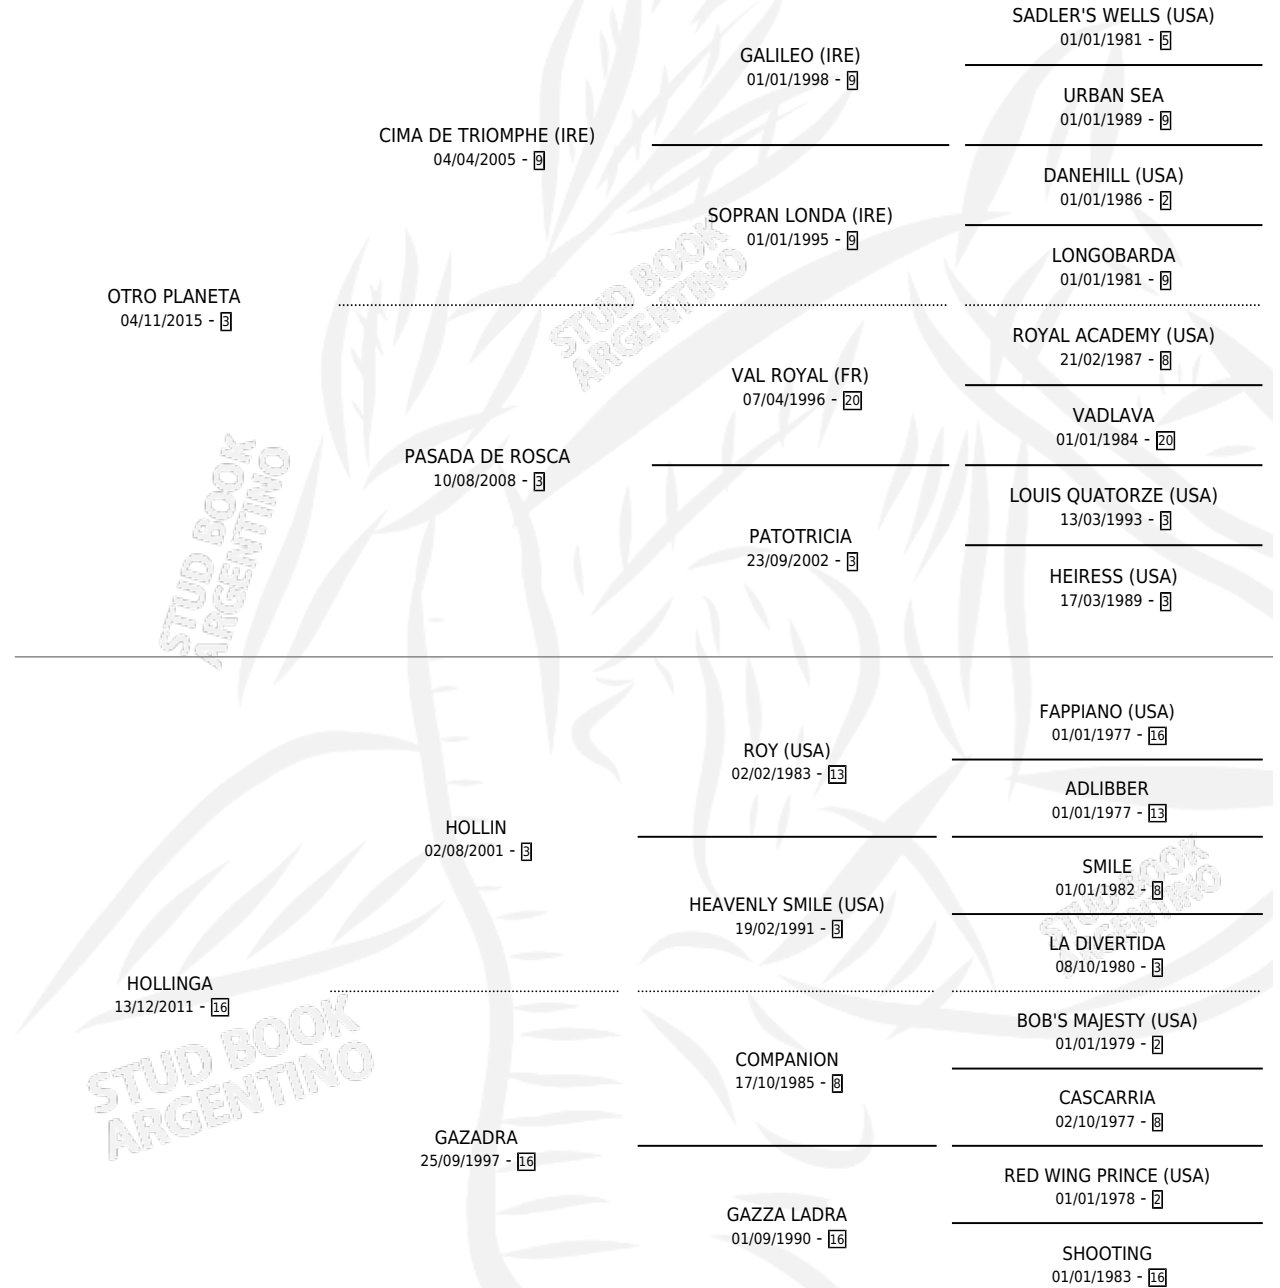

OTRA SECRETARIA

por OTRO PLANETA y HOLLINGA por HOLLIN

Argentina · Hembra · Zaino · SP · 06/09/2025
Familia 16-d · Volumen 45

ESTADO

TIPIFICACIÓN SANGUÍNEA	X
TIPIFICACIÓN POR ADN	X
PASAPORTE	X
IDENTIFICACIÓN POR MICROCHIP	X
REPRODUCTOR	X

Lugar de nacimiento: Los Platanos

Criador: Los Platanos

PEDIGREE

OTRA SECRETARIA

Datos oficiales del Stud Book Argentino

Documento generado el 12/05/2026

studbook.org.ar